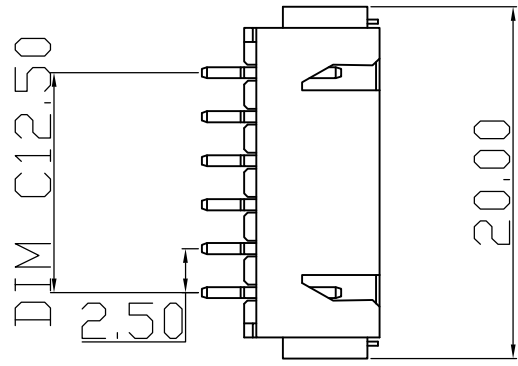

RoHS 2.0

REV.	ECN NO.	DESCRIPTION	DATE	DESIGN
A1.	/.	新版发行	2022.12.02	LZR

PIN	DIM A	DIM B	DIM C
2P	10.00	6.10	2.50
3P	12.50	8.60	5.00
4P	15.00	11.10	7.50
5P	17.50	13.60	10.00
6P	20.00	16.10	12.50

RECOMMENDER P.C.B.LAYOUT TOP VIEW
(COMPONENT SIDE TOLERANCE±0.1)

SPECIFICATION

- Contact resistance: $\leq 20\Omega$
- Insulation resistance: $\geq 10000\Omega$
- Rated voltage: 250 V AC DC
- Rated current: 3.0 A AC DC
- Withstand Voltage: 1000V AC/minute
- Temperature Range : $-25^{\circ}\text{C}\sim+85^{\circ}\text{C}$

C	插片	黄铜H65	镀镍锡	
B	插针	黄铜H65	镀镍锡	
A	基座	LCP	本色	
序号	品名	材质	电镀/颜色	备注

深圳市虹成电子有限公司

UNLESS OTHERWISE, GENERAL TOLERANCE: X.xxx ±0.10 X.xx ±0.20 X.x ±0.30	NAME: 2.5 针座卧贴		P/N: HCZZ0021-11	
	THIRD ANGLE PROJECTION 		UNIT: MM	SCALE: 1:1
ANGULAR: X.xx° ±1° X.x° ±3° X° ±5°	DRAWN:		CHECKED:	APPROVED: