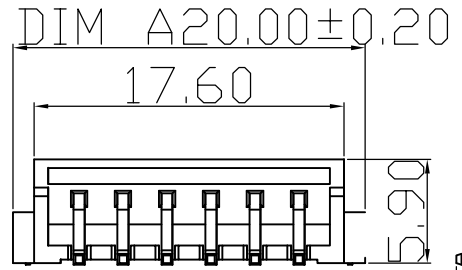

RoHS 2.0

REV.	ECN NO.	DESCRIPTION	DATE	DESIGN
A1.	/.	新版发行	2022.12.02	LZR

PIN	DIM A	DIM B	DIM C
2P	10.00	6.10	2.50
3P	12.50	8.60	5.00
4P	15.00	11.10	7.50
5P	17.50	13.60	10.00
6P	20.00	16.10	12.50

RECOMMENDER P.C.B.LAYOUT TOP VIEW
(COMPONENT SIDE TOLERANCE±0.1)