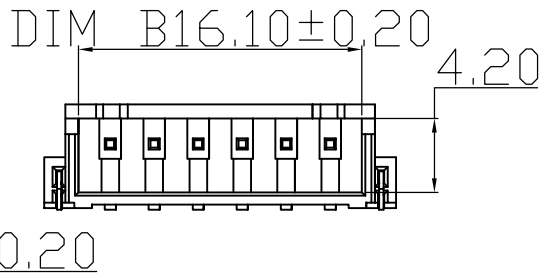

RoHS 2.0

REV.	ECN NO.	DESCRIPTION	DATE	DESIGN
A1.	/.	新版发行	2022.12.02	LZR

PIN	DIM A	DIM B	DIM C
2P	10.00	6.10	2.50
3P	12.50	8.60	5.00
4P	15.00	11.10	7.50
5P	17.50	13.60	10.00
6P	20.00	16.10	12.50

RECOMMENDER P.C.B.LAYOUT TOP VIEW
(COMPONENT SIDE TOLERANCE±0.1)