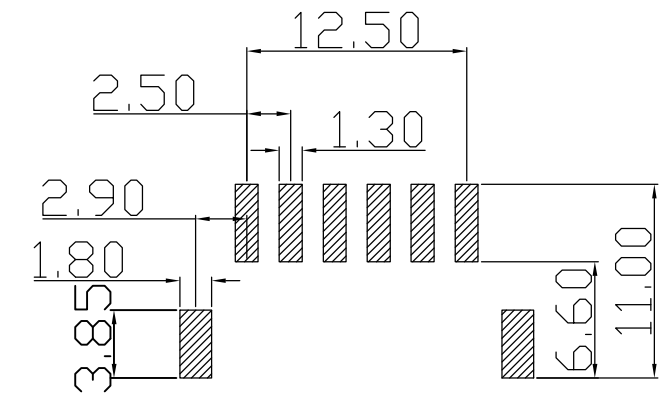

RoHS 2.0

REV.	ECN NO.	DESCRIPTION	DATE	DESIGN
A1.	/.	新版发行	2022.12.02	LZR

PIN	DIM A	DIM B	DIM C
2P	10.00	6.10	2.50
3P	12.50	8.60	5.00
4P	15.00	11.10	7.50
5P	17.50	13.60	10.00
6P	20.00	16.10	12.50

RECOMMENDER P.C.B.LAYOUT TOP VIEW
(COMPONENT SIDE TOLERANCE±0.1)

SPECIFICATION

- Contact resistance: $\leq 20\Omega$
- Insulation resistance: $\geq 10000\Omega$
- Rated voltage: 250 V AC DC
- Rated current: 3.0 A AC DC
- Withstand Voltage: 1000V AC/minute
- Temperature Range : $-25^{\circ}\text{C}\sim+85^{\circ}\text{C}$

C	插片	黄铜H65	镀镍锡	
B	插针	黄铜H65	镀镍锡	
A	基座	LCP	本色	
序号	品名	材质	电镀/颜色	备注

深圳市虹成电子有限公司

UNLESS OTHERWISE, GENERAL TOLERANCE: X.xxx ±0.10 X.xx ±0.20 X.x ±0.30	NAME: 2.5 针座卧贴		P/N: HCZZ0021-11	
	THIRD ANGLE PROJECTION 		UNIT: MM	SCALE: 1:1
ANGULAR: X.xx° ±1° X.x° ±3° X° ±5°	DRAWN:		CHECKED:	APPROVED: