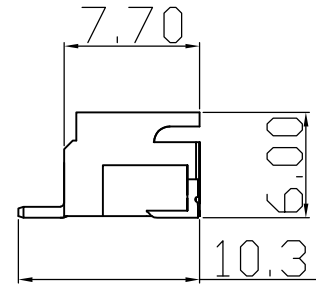

RoHS 2.0

REV.	ECN NO.	DESCRIPTION	DATE	DESIGN
A1.	/.	新版发行	2022.12.02	LZR

PIN	DIM A	DIM B	DIM C
2P	10.00	6.10	2.50
3P	12.50	8.60	5.00
4P	15.00	11.10	7.50
5P	17.50	13.60	10.00
6P	20.00	16.10	12.50

RECOMMENDER P.C.B.LAYOUT TOP VIEW
(COMPONENT SIDE TOLERANCE±0.1)