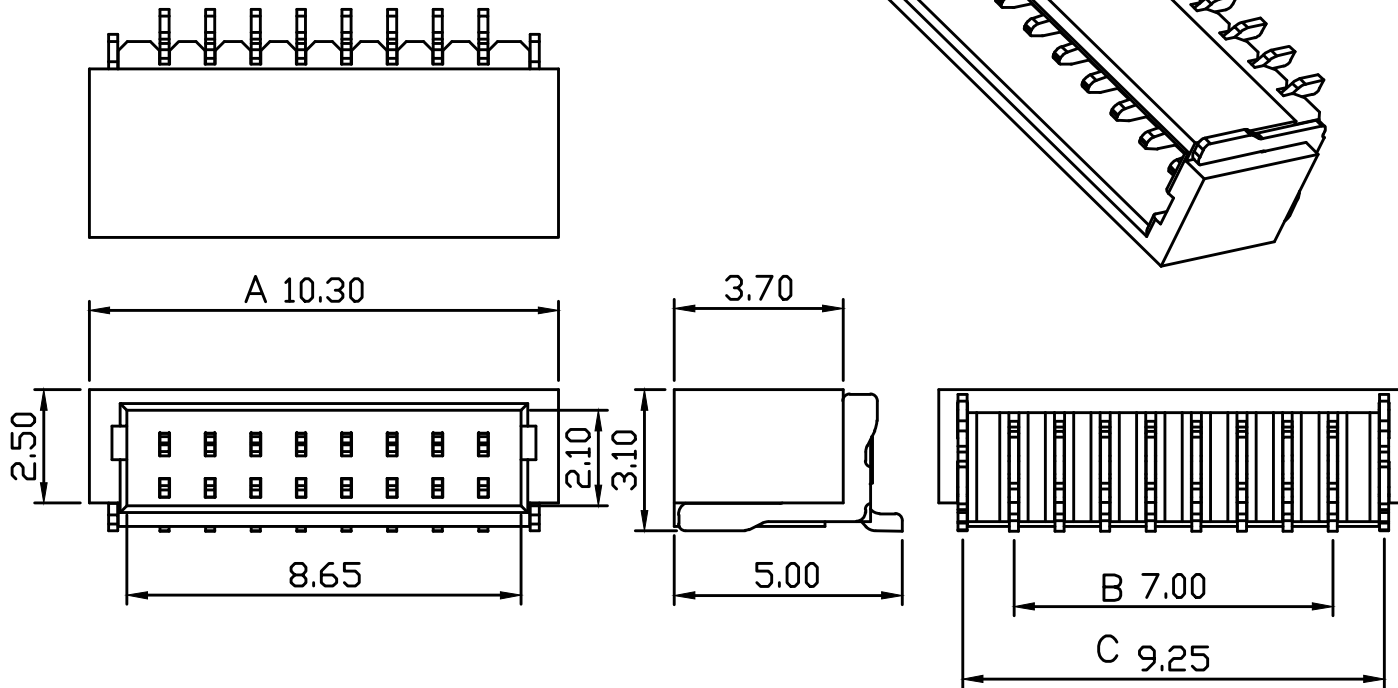

RoHS 2.0

REV.	ECN NO.	DESCRIPTION	DATE	DESIGN
A0.	/.	新版发行	20.05.06	Yang
A1.	/.	重新核对图面	21.01.07	LiHui

PIN数	A±0.1	B±0.1	C±0.1
2P	4.30	1.00	3.25
3P	5.30	2.00	4.25
4P	6.30	3.00	5.25
5P	7.30	4.00	6.25
6P	8.30	5.00	7.25
7P	9.30	6.00	8.25
8P	10.30	7.00	9.25
9P	11.30	8.00	10.25
10P	12.30	9.00	11.25

Specifications:

1. Rated Voltage : 50V AC/DC
2. Rated Current : 1A AC,DC
3. Withstand Voltage : 200V AC/minute
4. Contact Resistance : 50mΩ(MAX.)
5. Insulation Resistance : 100MΩ(MIN.)
6. Storage Temperature Range: -40°C~+85°C;
7. Operation Temperature Range: -25°C~+70°C;

3	插片	黄铜H65	镀镍锡	
2	插针	黄铜H65	镀镍锡	
1	底座	LCP	本色	
序号	品名	材质	电镀/颜色	备注

深圳市虹成电子有限公司

UNLESS OTHERWISE, GENERAL TOLERANCE: X. xxx ±0.05 X. xx ±0.15 X. x ±0.25	NAME: 针座1.0卧贴11P	P/N: HCZZ0032-11		
	THIRD ANGLE PROJECTION	UNIT: MM	SCALE: 1:1	SIZE: A4
ANGULAR: X. xx° ±1° X. x° ±3° X. ° ±5°	DRAWN:	CHECKED:	APPROVED:	