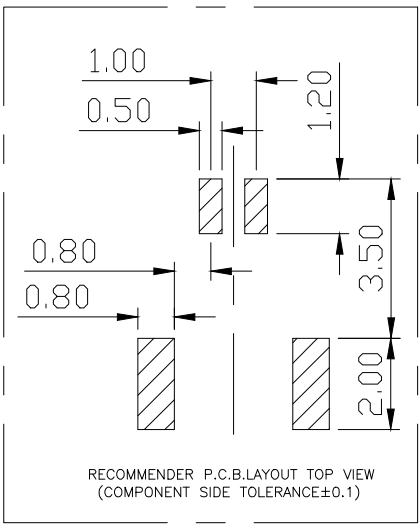

RoHS 2.0

REV.	ECN NO.	DESCRIPTION	DATE	DESIGN
A0.	/.	新版发行	20.05.06	Yang
A1.	/.	重新核对图面	21.01.07	LiHui

3D View

PIN数	A±0.1	B±0.1	C±0.1
2P	4.30	1.00	3.25
3P	5.30	2.00	4.25
4P	6.30	3.00	5.25
5P	7.30	4.00	6.25
6P	8.30	5.00	7.25

Specifications:

1. Rated Voltage : 50V AC/DC
2. Rated Current : 1A AC,DC
3. Withstand Voltage : 200V AC/minute
4. Contact Resistance : 50mΩ(MAX.)
5. Insulation Resistance : 100MΩ(MIN.)
6. Storage Temperature Range: -40°C~+85°C;
7. Operation Temperature Range: -25°C~+70°C;

3	插片	黄铜H65	镀镍锡	
2	插针	黄铜H65	镀镍锡	
1	底座	LCP	本色	
序号	品名	材质	电镀/颜色	备注

深圳市虹成电子有限公司

UNLESS OTHERWISE, GENERAL TOLERANCE: X. xxx ±0.05 X. xx ±0.15 X. x ±0.25	NAME:	P/N: HCZZ0032-2				
	针座1.0卧贴2P编带		DWG NO:			
ANGULAR: X. xx° ±1° X. x° ±3° X. ° ±5°	THIRD ANGLE PROJECTION	UNIT:	SCALE	SIZE:	SHEET:	REV.
		MM	1:1	A4	1/1	A1
DRAWN:		CHECKED:		APPROVED:		