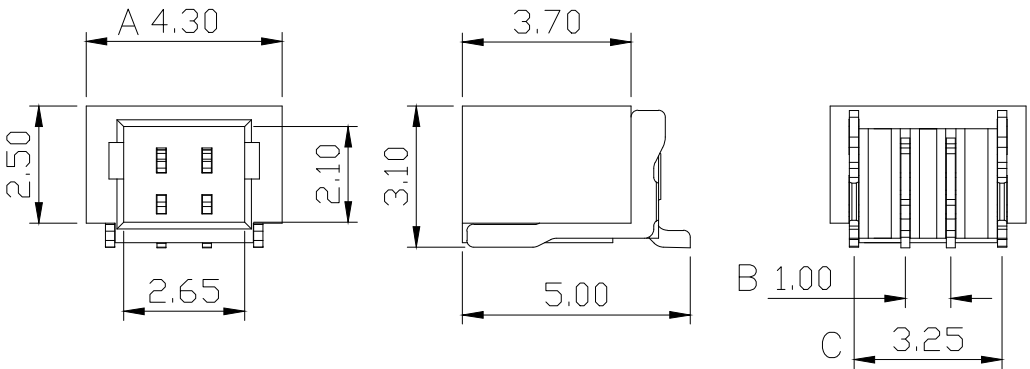

RoHS 2.0

REV.	ECN NO.	DESCRIPTION	DATE	DESIGN
A0.	/.	新版发行	20.05.06	Yang
A1.	/.	重新核对图面	21.01.07	LiHui

3D View

PIN数	A±0.1	B±0.1	C±0.1
2P	4.30	1.00	3.25
3P	5.30	2.00	4.25
4P	6.30	3.00	5.25
5P	7.30	4.00	6.25
6P	8.30	5.00	7.25

Specifications:

1. Rated Voltage : 50V AC/DC
2. Rated Current : 1A AC,DC
3. Withstand Voltage : 200V AC/minute
4. Contact Resistance : 50mΩ(MAX.)
5. Insulation Resistance : 100MΩ(MIN.)
6. Storage Temperature Range: -40°C~+85°C;
7. Operation Temperature Range: -25°C~+70°C;

3	插片	黄铜H65	镀镍锡	
2	插针	黄铜H65	镀镍锡	
1	底座	LCP	本色	
序号	品名	材质	电镀/颜色	备注

深圳市虹成电子有限公司

UNLESS OTHERWISE, GENERAL TOLERANCE: X. xxx ±0.05 X. xx ±0.15 X. x ±0.25	NAME:	P/N: HCZZ0032-2				
	针座1.0卧贴2P编带		DWG NO:			
ANGULAR: X. xx° ±1° X. x° ±3° X. ° ±5°	THIRD ANGLE PROJECTION	UNIT:	SCALE	SIZE:	SHEET:	REV.
		MM	1:1	A4	1/1	A1
DRAWN:		CHECKED:		APPROVED:		