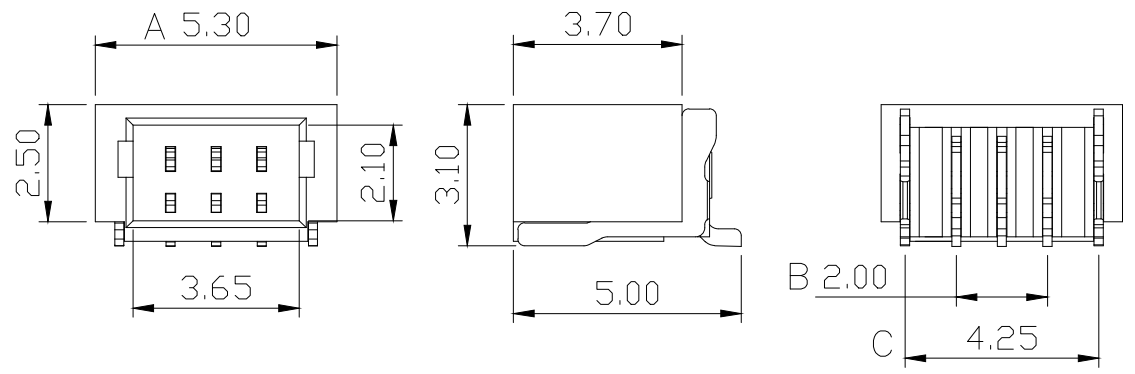

RoHS 2.0

REV.	ECN NO.	DESCRIPTION	DATE	DESIGN
A0.	/.	新版发行	20.05.06	Yang
A1.	/.	重新核对图面	21.01.07	LiHui

3D View

PIN数	A±0.1	B±0.1	C±0.1
2P	4.30	1.00	3.25
3P	5.30	2.00	4.25
4P	6.30	3.00	5.25
5P	7.30	4.00	6.25
6P	8.30	5.00	7.25

Specifications:

1. Rated Voltage : 50V AC/DC
2. Rated Current : 1A AC,DC
3. Withstand Voltage : 200V AC/minute
4. Contact Resistance : 50mΩ(MAX.)
5. Insulation Resistance : 100MΩ(MIN.)
6. Storage Temperature Range: -40°C~+85°C;
7. Operation Temperature Range: -25°C~+70°C;

3	插片	黄铜H65	镀镍锡	
2	插针	黄铜H65	镀镍锡	
1	底座	LCP	本色	
序号	品名	材质	电镀/颜色	备注

深圳市虹成电子有限公司

UNLESS OTHERWISE, GENERAL TOLERANCE: X. xxx ±0.05 X. xx ±0.15 X. x ±0.25	NAME:	P/N: HCZZ0032-3				
	针座1.0卧贴3P编带		DWG NO:			
ANGULAR: X. xx° ±1° X. x° ±3° X. ° ±5°	THIRD ANGLE PROJECTION	UNIT:	SCALE:	SIZE:	SHEET:	REV.
		MM	1:1	A4	1/1	A1
DRAWN:		CHECKED:		APPROVED:		