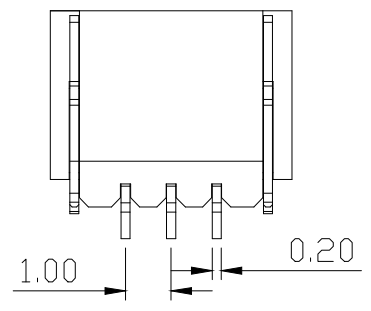

RoHS 2.0

REV.	ECN NO.	DESCRIPTION	DATE	DESIGN
A0.	/.	新版发行	20.05.06	Yang
A1.	/.	重新核对图面	21.01.07	LiHui

3D View

PIN数	A±0.1	B±0.1	C±0.1
2P	4.30	1.00	3.25
3P	5.30	2.00	4.25
4P	6.30	3.00	5.25
5P	7.30	4.00	6.25
6P	8.30	5.00	7.25

Specifications:

1. Rated Voltage : 50V AC/DC
2. Rated Current : 1A AC,DC
3. Withstand Voltage : 200V AC/minute
4. Contact Resistance : 50mΩ(MAX.)
5. Insulation Resistance : 100MΩ(MIN.)
6. Storage Temperature Range: -40°C~+85°C;
7. Operation Temperature Range: -25°C~+70°C;

3	插片	黄铜H65	镀镍锡	
2	插针	黄铜H65	镀镍锡	
1	底座	LCP	本色	
序号	品名	材质	电镀/颜色	备注

深圳市虹成电子有限公司

UNLESS OTHERWISE, GENERAL TOLERANCE: X. xxx ±0.05 X. xx ±0.15 X. x ±0.25	NAME:	P/N: HCZZ0032-3				
	针座1.0卧贴3P编带		DWG NO:			
ANGULAR: X. xx° ±1° X. x° ±3° X. ° ±5°	THIRD ANGLE PROJECTION	UNIT:	SCALE:	SIZE:	SHEET:	REV.
		MM	1:1	A4	1/1	A1
DRAWN:		CHECKED:		APPROVED:		