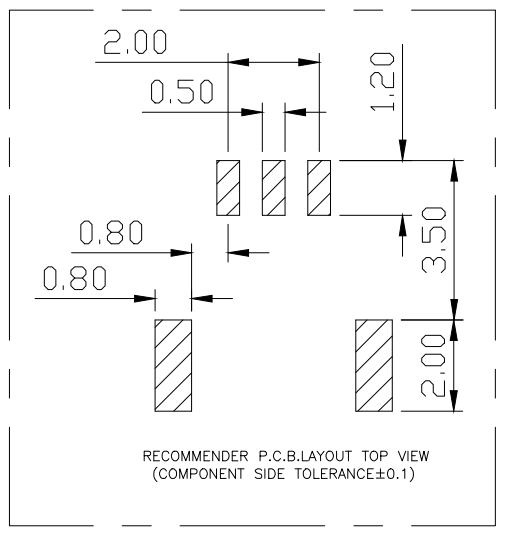

RoHS 2.0

REV.	ECN NO.	DESCRIPTION	DATE	DESIGN
A0.	/.	新版发行	20.05.06	Yang
A1.	/.	重新核对图面	21.01.07	LiHui

3D View

PIN数	A±0.1	B±0.1	C±0.1
2P	4.30	1.00	3.25
3P	5.30	2.00	4.25
4P	6.30	3.00	5.25
5P	7.30	4.00	6.25
6P	8.30	5.00	7.25

Specifications:

1. Rated Voltage : 50V AC/DC
2. Rated Current : 1A AC,DC
3. Withstand Voltage : 200V AC/minute
4. Contact Resistance : 50mΩ(MAX.)
5. Insulation Resistance : 100MΩ(MIN.)
6. Storage Temperature Range: -40°C~+85°C;
7. Operation Temperature Range: -25°C~+70°C;

3	插片	黄铜H65	镀镍锡	
2	插针	黄铜H65	镀镍锡	
1	底座	LCP	本色	
序号	品名	材质	电镀/颜色	备注

深圳市虹成电子有限公司

UNLESS OTHERWISE, GENERAL TOLERANCE: X. xxx ±0.05 X. xx ±0.15 X. x ±0.25	NAME:	P/N: HCZZ0032-3				
	针座1.0卧贴3P编带		DWG NO:			
ANGULAR: X. xx° ±1° X. x° ±3° X. ° ±5°	THIRD ANGLE PROJECTION	UNIT:	SCALE:	SIZE:	SHEET:	REV.
		MM	1:1	A4	1/1	A1
DRAWN:		CHECKED:		APPROVED:		