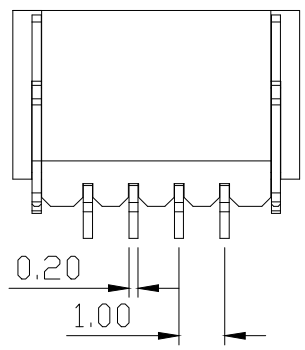

RoHS 2.0

REV.	ECN NO.	DESCRIPTION	DATE	DESIGN
A0.	/.	新版发行	20.05.06	Yang
A1.	/.	重新核对图面	21.01.07	LiHui

PIN数	A±0.1	B±0.1	C±0.1
2P	4.30	1.00	3.25
3P	5.30	2.00	4.25
4P	6.30	3.00	5.25
5P	7.30	4.00	6.25
6P	8.30	5.00	7.25

3	插片	黄铜H65	镀镍锡	
2	插针	黄铜H65	镀镍锡	
1	底座	LCP	本色	
序号	品名	材质	电镀/颜色	备注

深圳市虹成电子有限公司

UNLESS OTHERWISE, GENERAL TOLERANCE:
 X. xxx ±0.05
 X. xx ±0.15
 X. x ±0.25

NAME: 针座1.0卧贴4P编带
 P/N: HCZZ0032-4
 DWG NO:

THIRD ANGLE PROJECTION	UNIT:	SCALE	SIZE:	SHEET:	REV.
	MM	1:1	A4	1/1	A1

ANGULAR:
 X. xx° ±1°
 X. x° ±3°
 X. ° ±5°

DRAWN: _____ CHECKED: _____ APPROVED: _____

X-ON Electronics

Largest Supplier of Electrical and Electronic Components

Click to view similar products for [Headers & Wire Housings](#) category: