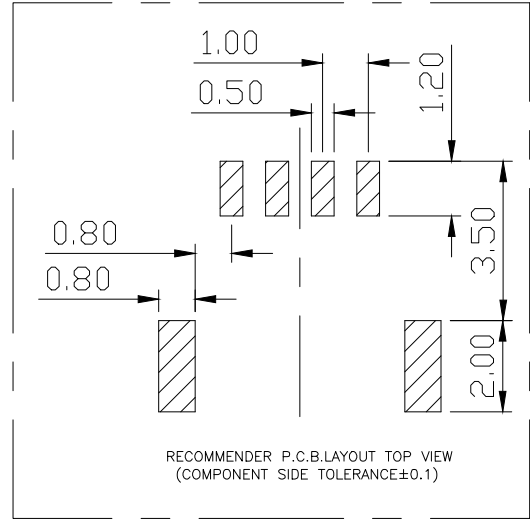

RoHS 2.0

REV.	ECN NO.	DESCRIPTION	DATE	DESIGN
A0.	/.	新版发行	20.05.06	Yang
A1.	/.	重新核对图面	21.01.07	LiHui

PIN数	A±0.1	B±0.1	C±0.1
2P	4.30	1.00	3.25
3P	5.30	2.00	4.25
4P	6.30	3.00	5.25
5P	7.30	4.00	6.25
6P	8.30	5.00	7.25

Specifications:

1. Rated Voltage : 50V AC/DC
2. Rated Current : 1A AC,DC
3. Withstand Voltage : 200V AC/minute
4. Contact Resistance : 50mΩ(MAX.)
5. Insulation Resistance : 100MΩ(MIN.)
6. Storage Temperature Range: -40°C~+85°C;
7. Operation Temperature Range: -25°C~+70°C;

3	插片	黄铜H65	镀镍锡	
2	插针	黄铜H65	镀镍锡	
1	底座	LCP	本色	
序号	品名	材质	电镀/颜色	备注

深圳市虹成电子有限公司

UNLESS OTHERWISE, GENERAL TOLERANCE:
 X. xxx ±0.05
 X. xx ±0.15
 X. x ±0.25

NAME: 针座1.0卧贴4P编带
 P/N: HCZZ0032-4
 DWG NO:

THIRD ANGLE PROJECTION	UNIT:	SCALE	SIZE:	SHEET:	REV.
	MM	1:1	A4	1/1	A1

ANGULAR:
 X. xx° ±1°
 X. x° ±3°
 X. ° ±5°

DRAWN: _____ CHECKED: _____ APPROVED: _____

X-ON Electronics

Largest Supplier of Electrical and Electronic Components

Click to view similar products for [Headers & Wire Housings](#) category: