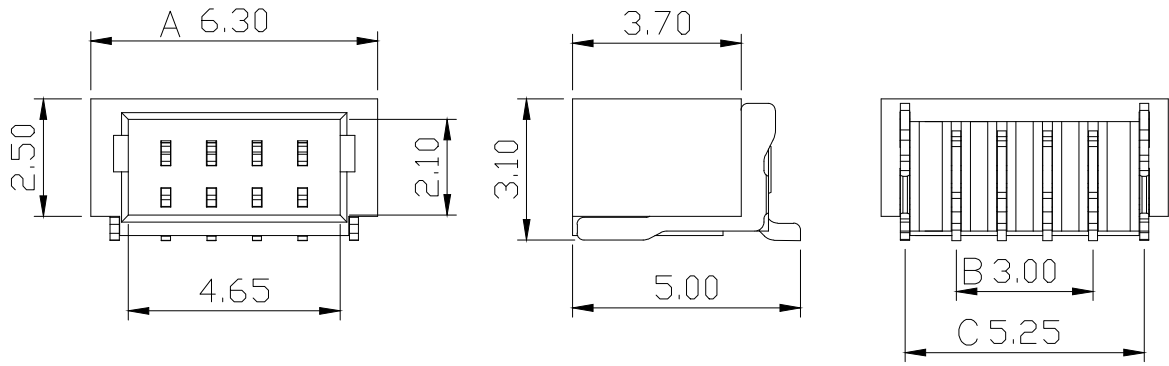

RoHS 2.0

REV.	ECN NO.	DESCRIPTION	DATE	DESIGN
A0.	/.	新版发行	20.05.06	Yang
A1.	/.	重新核对图面	21.01.07	LiHui

PIN数	A±0.1	B±0.1	C±0.1
2P	4.30	1.00	3.25
3P	5.30	2.00	4.25
4P	6.30	3.00	5.25
5P	7.30	4.00	6.25
6P	8.30	5.00	7.25

Specifications:

1. Rated Voltage : 50V AC/DC
2. Rated Current : 1A AC,DC
3. Withstand Voltage : 200V AC/minute
4. Contact Resistance : 50mΩ(MAX.)
5. Insulation Resistance : 100MΩ(MIN.)
6. Storage Temperature Range: -40°C~+85°C;
7. Operation Temperature Range: -25°C~+70°C;

3	插片	黄铜H65	镀镍锡	
2	插针	黄铜H65	镀镍锡	
1	底座	LCP	本色	
序号	品名	材质	电镀/颜色	备注

深圳市虹成电子有限公司

UNLESS OTHERWISE, GENERAL TOLERANCE:
 X. xxx ±0.05
 X. xx ±0.15
 X. x ±0.25

NAME: 针座1.0卧贴4P编带
 P/N: HCZZ0032-4
 DWG NO:

THIRD ANGLE PROJECTION	UNIT:	SCALE	SIZE:	SHEET:	REV.
	MM	1:1	A4	1/1	A1