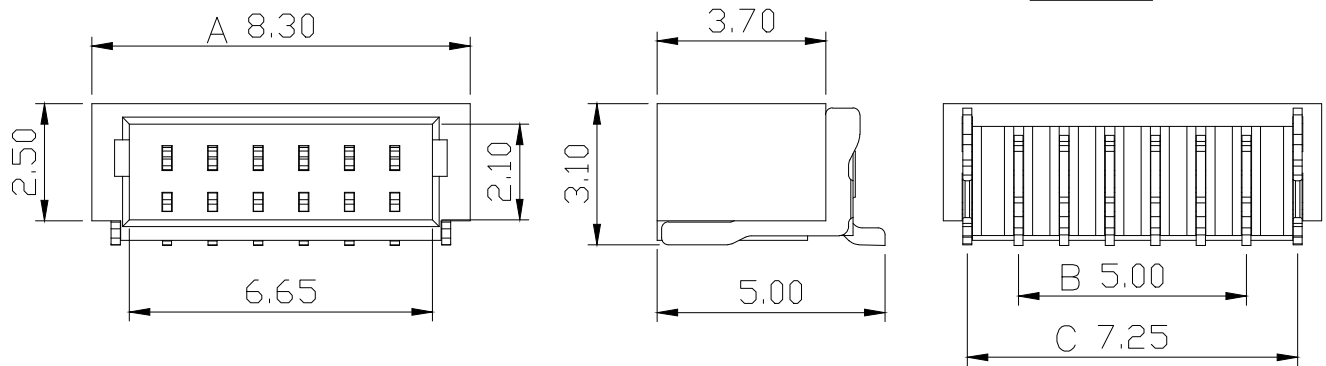

RoHS 2.0

REV.	ECN NO.	DESCRIPTION	DATE	DESIGN
A0.	/.	新版发行	20.05.06	Yang
A1.	/.	重新核对图面	21.01.07	LiHui

3D View

PIN数	A±0.1	B±0.1	C±0.1
2P	4.30	1.00	3.25
3P	5.30	2.00	4.25
4P	6.30	3.00	5.25
5P	7.30	4.00	6.25
6P	8.30	5.00	7.25