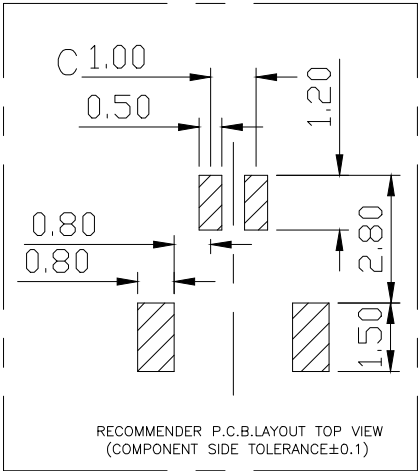

RoHS 2.0

REV.	ECN NO.	DESCRIPTION	DATE	DESIGN
A0.	/.	新版发行	2020.05.04	Yang
A1.	/.	重新核对图面	21.01.07	LiHui

PIN数	A±0.1	B±0.1	C±0.1
2P	4.30	1.00	3.25
3P	5.30	2.00	4.25
4P	6.30	3.00	5.25
5P	7.30	4.00	6.25
6P	8.30	5.00	7.25

Specifications:

1. Rated Voltage : 50V AC/DC
2. Rated Current : 1A AC,DC
3. Withstand Voltage : 200V AC/minute
4. Contact Resistance : 50mΩ(MAX.)
5. Insulation Resistance : 100MΩ(MIN.)
6. Storage Temperature Range: -40°C~+85°C;
7. Operation Temperature Range: -25°C~+70°C;

3	插片	黄铜H65	镀镍锡	
2	插针	黄铜H65	镀镍锡	
1	底座	LCP	本色	
序号	品名	材质	电镀/颜色	备注

深圳市虹成电子有限公司

UNLESS OTHERWISE, GENERAL TOLERANCE: X. xxx ±0.05 X. xx ±0.15 X. x ±0.25	NAME:	P/N: HCZZ0039-2			
	针座1.0立贴2P编带		DWG NO:		
THIRD ANGLE PROJECTION 	UNIT:	SCALE	SIZE:	SHEET:	REV.
	MM	1:1	A4	1/1	A1
DRAWN:	CHECKED:		APPROVED:		
ANGULAR: X. xx° ±1° X. x° ±3° X. ° ±5°					