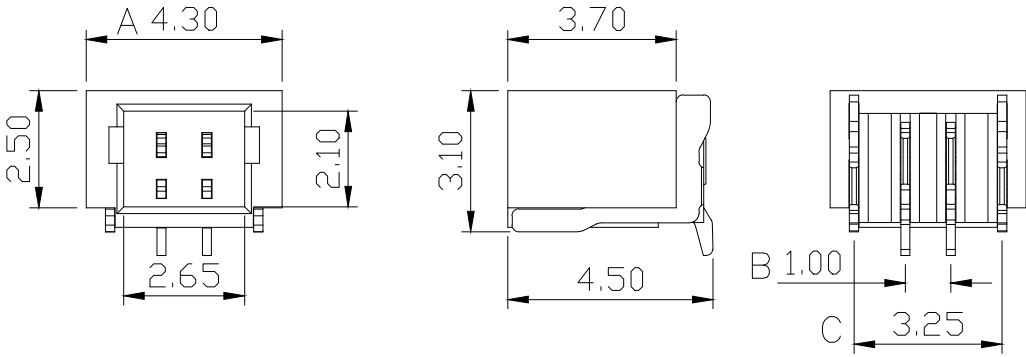

RoHS 2.0

REV.	ECN NO.	DESCRIPTION	DATE	DESIGN
A0.	/.	新版发行	2020.05.04	Yang
A1.	/.	重新核对图面	21.01.07	LiHui

PIN数	A±0.1	B±0.1	C±0.1
2P	4.30	1.00	3.25
3P	5.30	2.00	4.25
4P	6.30	3.00	5.25
5P	7.30	4.00	6.25
6P	8.30	5.00	7.25

Specifications:

1. Rated Voltage : 50V AC/DC
2. Rated Current : 1A AC,DC
3. Withstand Voltage : 200V AC/minute
4. Contact Resistance : 50mΩ(MAX.)
5. Insulation Resistance : 100MΩ(MIN.)
6. Storage Temperature Range: -40°C~+85°C;
7. Operation Temperature Range: -25°C~+70°C;

3	插片	黄铜H65	镀镍锡	
2	插针	黄铜H65	镀镍锡	
1	底座	LCP	本色	
序号	品名	材质	电镀/颜色	备注

深圳市虹成电子有限公司

UNLESS OTHERWISE, GENERAL TOLERANCE: X. xxx ±0.05 X. xx ±0.15 X. x ±0.25	NAME:	P/N: HCZZ0039-2			
	针座1.0立贴2P编带		DWG NO:		
THIRD ANGLE PROJECTION 	UNIT:	SCALE	SIZE:	SHEET:	REV.
	MM	1:1	A4	1/1	A1
DRAWN:	CHECKED:		APPROVED:		
ANGULAR: X. xx° ±1° X. x° ±3° X. ° ±5°					