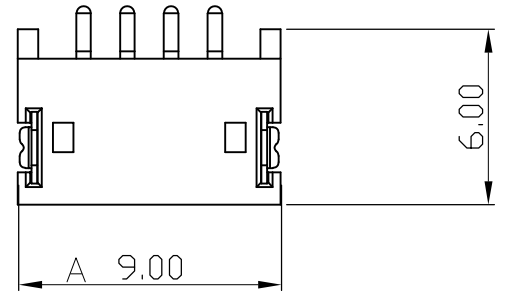

RoHS 2.0

REV.	ECN NO.	DESCRIPTION	DATE	DESIGN
A0			23.04.11	LI

PIN数	A±0.1	B±0.1	C±0.1
2P	6.00	3.60	1.50
3P	7.50	5.10	3.00
4P	9.00	6.60	4.50
5P	10.50	8.10	6.00
6P	12.00	9.60	7.50
7P	13.50	11.10	9.00
8P	15.00	12.60	10.50
9P	16.50	14.10	12.00
10P	18.00	15.60	13.50

# 深圳市虹成电子有限公司

UNLESS OTHERWISE, GENERAL TOLERANCE:  
X. xxx ±0.10  
X. xx ±0.20  
X. x ±0.30

NAME: 1.5 卧贴4PIN针座  
P/N: HCZZ0323-4  
DWG NO:

THIRD ANGLE PROJECTION

UNIT:	SCALE	SIZE:	SHEET:	REV.
MM	1:1	A4	1/1	A1