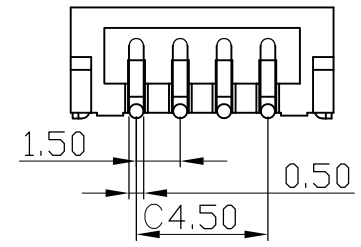

RoHS 2.0

REV.	ECN NO.	DESCRIPTION	DATE	DESIGN
A0			23.04.11	LI

PIN数	A±0.1	B±0.1	C±0.1
2P	6.00	3.60	1.50
3P	7.50	5.10	3.00
4P	9.00	6.60	4.50
5P	10.50	8.10	6.00
6P	12.00	9.60	7.50
7P	13.50	11.10	9.00
8P	15.00	12.60	10.50
9P	16.50	14.10	12.00
10P	18.00	15.60	13.50

Specifications:

- 1.Rated Voltage : 100V AC/DC
- 2.Rated Current : 1A AC,DC
- 3.Withstand Voltage : 500V AC/minute
- 4.Contact Resistance : 50mΩ(MAX.)
- 5.Insulation Resistance : 500MΩ(MIN.)
- 6.Storage Temperature Range:-40°C~+85°C;
- 7.Operation Temperature Range:-25°C~+70°C;

# 深圳市虹成电子有限公司

UNLESS OTHERWISE, GENERAL TOLERANCE:  
X. xxx ±0.10  
X. xx ±0.20  
X. x ±0.30

NAME: 1.5 卧贴4PIN针座  
P/N: HCZZ0323-4  
DWG NO:

THIRD ANGLE PROJECTION

UNIT:	SCALE	SIZE:	SHEET:	REV.
MM	1:1	A4	1/1	A1