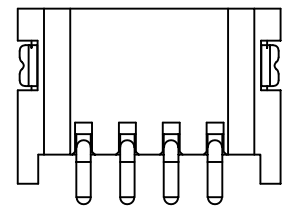

RoHS 2.0

REV.	ECN NO.	DESCRIPTION	DATE	DESIGN
A0			23.04.11	LI

PIN数	A±0.1	B±0.1	C±0.1
2P	6.00	3.60	1.50
3P	7.50	5.10	3.00
4P	9.00	6.60	4.50
5P	10.50	8.10	6.00
6P	12.00	9.60	7.50
7P	13.50	11.10	9.00
8P	15.00	12.60	10.50
9P	16.50	14.10	12.00
10P	18.00	15.60	13.50