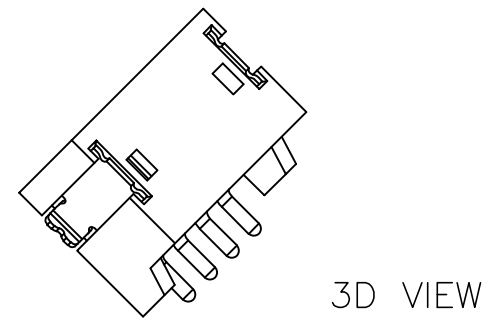

RoHS 2.0

REV.	ECN NO.	DESCRIPTION	DATE	DESIGN
A0			23.04.11	LI

PIN数	A±0.1	B±0.1	C±0.1
2P	6.00	3.60	1.50
3P	7.50	5.10	3.00
4P	9.00	6.60	4.50
5P	10.50	8.10	6.00
6P	12.00	9.60	7.50
7P	13.50	11.10	9.00
8P	15.00	12.60	10.50
9P	16.50	14.10	12.00
10P	18.00	15.60	13.50

# 深圳市虹成电子有限公司

UNLESS OTHERWISE, GENERAL TOLERANCE:  
X. xxx ±0.10  
X. xx ±0.20  
X. x ±0.30

NAME: 1.5 卧贴4PIN针座  
P/N: HCZZ0323-4  
DWG NO:

THIRD ANGLE PROJECTION

UNIT:	SCALE	SIZE:	SHEET:	REV.
MM	1:1	A4	1/1	A1