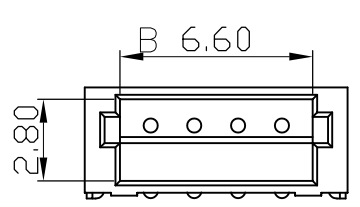

RoHS 2.0

REV.	ECN NO.	DESCRIPTION	DATE	DESIGN
A0			23.04.11	LI

PIN数	A±0.1	B±0.1	C±0.1
2P	6.00	3.60	1.50
3P	7.50	5.10	3.00
4P	9.00	6.60	4.50
5P	10.50	8.10	6.00
6P	12.00	9.60	7.50
7P	13.50	11.10	9.00
8P	15.00	12.60	10.50
9P	16.50	14.10	12.00
10P	18.00	15.60	13.50