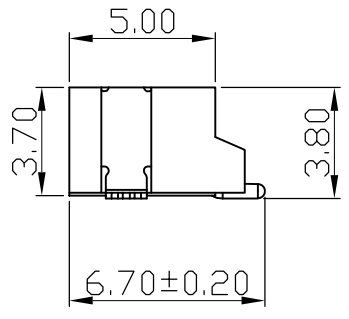

RoHS 2.0

REV.	ECN NO.	DESCRIPTION	DATE	DESIGN
A0			23.04.11	LI

PIN数	A±0.1	B±0.1	C±0.1
2P	6.00	3.60	1.50
3P	7.50	5.10	3.00
4P	9.00	6.60	4.50
5P	10.50	8.10	6.00
6P	12.00	9.60	7.50
7P	13.50	11.10	9.00
8P	15.00	12.60	10.50
9P	16.50	14.10	12.00
10P	18.00	15.60	13.50

Specifications:

- 1.Rated Voltage : 100V AC/DC
- 2.Rated Current : 1A AC,DC
- 3.Withstand Voltage : 500V AC/minute
- 4.Contact Resistance : 50mΩ(MAX.)
- 5.Insulation Resistance : 500MΩ(MIN.)
- 6.Storage Temperature Range:-40°C~+85°C;
- 7.Operation Temperature Range:-25°C~+70°C;

# 深圳市虹成电子有限公司

UNLESS OTHERWISE, GENERAL TOLERANCE:  
X. xxx ±0.10  
X. xx ±0.20  
X. x ±0.30

NAME: 1.5 卧贴4PIN针座  
P/N: HCZZ0323-4  
DWG NO:

THIRD ANGLE PROJECTION

UNIT:	SCALE	SIZE:	SHEET:	REV.
MM	1:1	A4	1/1	A1