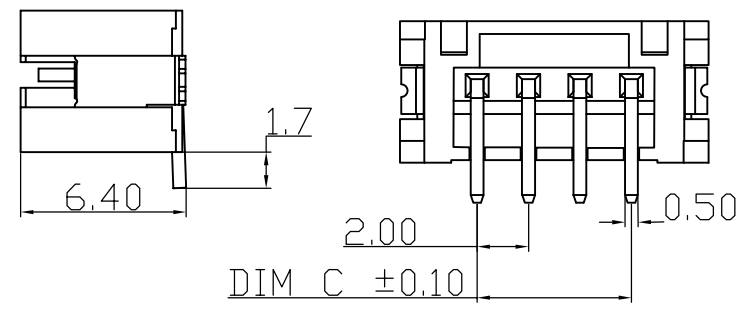

RoHS 2.0

REV.	ECN NO.	DESCRIPTION	DATE	DESIGN
A0.	/.	新版发行	2021.11.27	Willming

PIN	DIM A	DIM B	DIM C
2P	8.00	4.80	2.00
3P	10.00	6.80	4.00
4P	12.00	8.80	6.00
5P	14.00	10.80	8.00
6P	16.00	12.80	10.00

3D View

Specifications:

1. Rated Voltage : 250V AC/DC
2. Rated Current : 5A AC,DC
3. Withstand Voltage : 200V AC/minute
4. Contact Resistance : 50mΩ(MAX.)
5. Insulation Resistance : 1000MΩ(MIN.)
6. Storage Temperature Range: -40°C~+85°C;
7. Operation Temperature Range: -25°C~+70°C;

3	插片	黄铜H65	镀镍锡	
2	插针	黄铜H65	镀镍锡	
1	底座	LCP	本色	
序号	品名	材质	电镀/颜色	备注

深圳虹成电子有限公司

UNLESS OTHERWISE, GENERAL TOLERANCE: X. xxx ±0.05 X. xx ±0.15 X. x ±0.25	NAME: 针座2.0立贴		P/N: HCZZ0469-10			
	THIRD ANGLE PROJECTION		UNIT: MM	SCALE: 1:1	SIZE: A4	SHEET: 1/1
ANGULAR: X. xx° ±1° X. x° ±3° X. ° ±5°	DRAWN:		CHECKED:		APPROVED:	