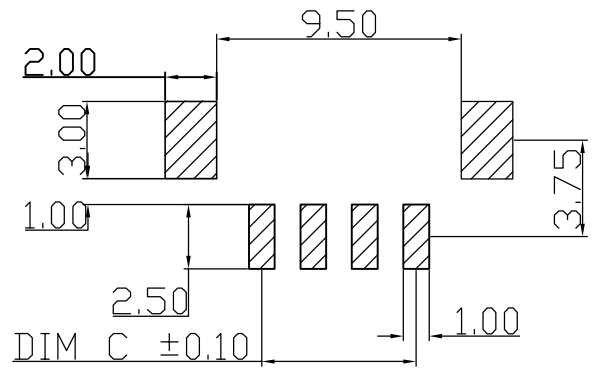

RoHS 2.0

REV.	ECN NO.	DESCRIPTION	DATE	DESIGN
A0.	/.	新版发行	2021.11.27	Willming

PIN	DIM A	DIM B	DIM C
2P	8.00	4.80	2.00
3P	10.00	6.80	4.00
4P	12.00	8.80	6.00
5P	14.00	10.80	8.00
6P	16.00	12.80	10.00

3D View

Specifications:

1. Rated Voltage : 250V AC/DC
2. Rated Current : 5A AC,DC
3. Withstand Voltage : 200V AC/minute
4. Contact Resistance : 50mΩ(MAX.)
5. Insulation Resistance : 1000MΩ(MIN.)
6. Storage Temperature Range: -40°C~+85°C;
7. Operation Temperature Range: -25°C~+70°C;

3	插片	黄铜H65	镀镍锡	
2	插针	黄铜H65	镀镍锡	
1	底座	LCP	本色	
序号	品名	材质	电镀/颜色	备注

深圳虹成电子有限公司

UNLESS OTHERWISE, GENERAL TOLERANCE: X. xxx ±0.05 X. xx ±0.15 X. x ±0.25	NAME: 针座2.0立贴		P/N: HCZZ0469-10			
	THIRD ANGLE PROJECTION		UNIT: MM	SCALE: 1:1	SIZE: A4	SHEET: 1/1
ANGULAR: X. xx° ±1° X. x° ±3° X. ° ±5°	DRAWN:		CHECKED:		APPROVED:	