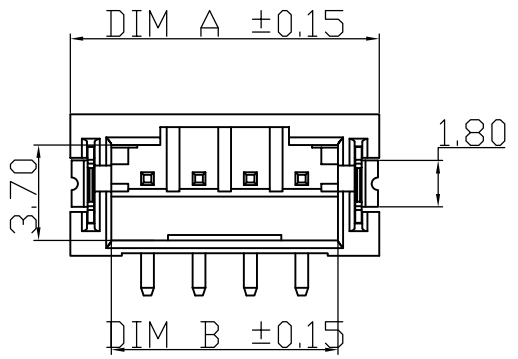

RoHS 2.0

REV.	ECN NO.	DESCRIPTION	DATE	DESIGN
A0.	/.	新版发行	2021.11.27	Willming

PIN	DIM A	DIM B	DIM C
2P	8.00	4.80	2.00
3P	10.00	6.80	4.00
4P	12.00	8.80	6.00
5P	14.00	10.80	8.00
6P	16.00	12.80	10.00

3D View

Specifications:

1. Rated Voltage : 250V AC/DC
2. Rated Current : 5A AC,DC
3. Withstand Voltage : 200V AC/minute
4. Contact Resistance : 50mΩ(MAX.)
5. Insulation Resistance : 1000MΩ(MIN.)
6. Storage Temperature Range: -40°C~+85°C;
7. Operation Temperature Range: -25°C~+70°C;

3	插片	黄铜H65	镀镍锡	
2	插针	黄铜H65	镀镍锡	
1	底座	LCP	本色	
序号	品名	材质	电镀/颜色	备注

深圳虹成电子有限公司

UNLESS OTHERWISE, GENERAL TOLERANCE: X. xxx ±0.05 X. xx ±0.15 X. x ±0.25	NAME: 针座2.0立贴		P/N: HCZZ0469-10			
	THIRD ANGLE PROJECTION		UNIT: MM	SCALE: 1:1	SIZE: A4	SHEET: 1/1
ANGULAR: X. xx° ±1° X. x° ±3° X. ° ±5°	DRAWN:		CHECKED:		APPROVED:	