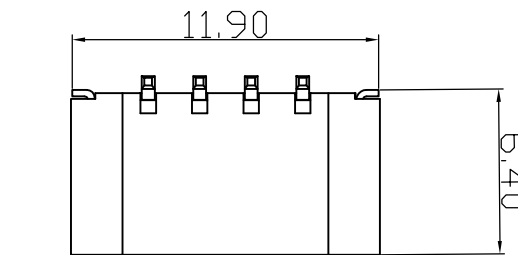

RoHS 2.0

REV.	ECN NO.	DESCRIPTION	DATE	DESIGN
A0.	/.	新版发行	2021.11.27	Willming

PIN	DIM A	DIM B	DIM C
2P	8.00	4.80	2.00
3P	10.00	6.80	4.00
4P	12.00	8.80	6.00
5P	14.00	10.80	8.00
6P	16.00	12.80	10.00

3D View

3	插片	黄铜H65	镀镍锡	
2	插针	黄铜H65	镀镍锡	
1	底座	LCP	本色	
序号	品名	材质	电镀/颜色	备注

深圳虹成电子有限公司

UNLESS OTHERWISE, GENERAL TOLERANCE: X. xxx ±0.05 X. xx ±0.15 X. x ±0.25	NAME: 针座2.0立贴		P/N: HCZZ0469-10			
	THIRD ANGLE PROJECTION		UNIT: MM	SCALE: 1:1	SIZE: A4	SHEET: 1/1
ANGULAR: X. xx° ±1° X. x° ±3° X. ° ±5°	DRAWN:		CHECKED:		APPROVED:	