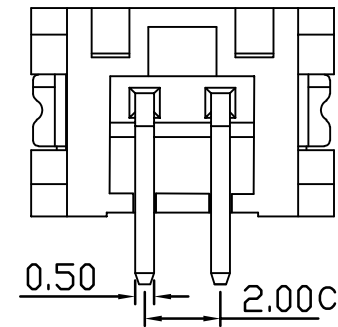

RoHS 2.0

REV.	ECN NO.	DESCRIPTION	DATE	DESIGN
A0.	/.	新版发行	2020.04.06	Yang
A1.	/.	重新校对图面	2021.01.07	LiHui

PIN数	A±0.1	B±0.1	C±0.1
2P	8.00	4.80	2.00
3P	10.00	6.80	4.00
4P	12.00	8.80	6.00
5P	14.00	10.80	8.00
6P	16.00	12.80	10.00

3D View

Specifications:

1. Rated Voltage : 125V AC/DC
2. Rated Current : 2A AC,DC
3. Withstand Voltage : 200V AC/minute
4. Contact Resistance : 50mΩ(MAX.)
5. Insulation Resistance : 1000MΩ(MIN.)
6. Storage Temperature Range: -40°C~+85°C;
7. Operation Temperature Range: -25°C~+70°C;

3	插片	黄铜H65	镀镍锡	
2	插针	黄铜H65	镀镍锡	
1	基座	LCP	本色	
序号	品名	材质	电镀/颜色	备注

深圳市虹成电子有限公司

UNLESS OTHERWISE, GENERAL TOLERANCE: X. xxx ±0.10 X. xx ±0.20 X. x ±0.30	NAME: 针座2.0立贴2P		P/N: HCZZ0469-2	
	THIRD ANGLE PROJECTION		UNIT: MM	SCALE: 1:1
	DRAWN:		CHECKED:	APPROVED:

ANGULAR:  
X. xx° ±1°  
X. x° ±3°  
X. ° ±5°