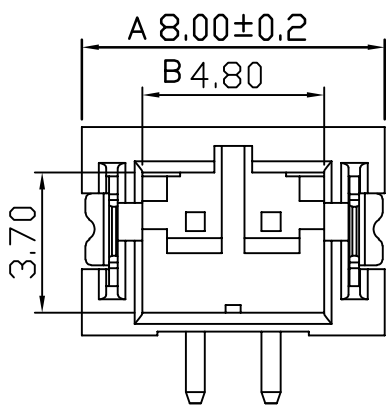

RoHS 2.0

REV.	ECN NO.	DESCRIPTION	DATE	DESIGN
A0.	/.	新版发行	2020.04.06	Yang
A1.	/.	重新校对图面	2021.01.07	LiHui

PIN数	A±0.1	B±0.1	C±0.1
2P	8.00	4.80	2.00
3P	10.00	6.80	4.00
4P	12.00	8.80	6.00
5P	14.00	10.80	8.00
6P	16.00	12.80	10.00

3D View

Specifications:

1. Rated Voltage : 125V AC/DC
2. Rated Current : 2A AC,DC
3. Withstand Voltage : 200V AC/minute
4. Contact Resistance : 50mΩ(MAX.)
5. Insulation Resistance : 1000MΩ(MIN.)
6. Storage Temperature Range: -40°C~+85°C;
7. Operation Temperature Range: -25°C~+70°C;

3	插片	黄铜H65	镀镍锡	
2	插针	黄铜H65	镀镍锡	
1	基座	LCP	本色	
序号	品名	材质	电镀/颜色	备注

深圳市虹成电子有限公司

UNLESS OTHERWISE, GENERAL TOLERANCE: X. xxx ±0.10 X. xx ±0.20 X. x ±0.30	NAME: 针座2.0立贴2P		P/N: HCZZ0469-2	
	THIRD ANGLE PROJECTION		UNIT: MM	SCALE: 1:1
	DRAWN:		CHECKED:	APPROVED:

ANGULAR:  
X. xx° ±1°  
X. x° ±3°  
X. ° ±5°