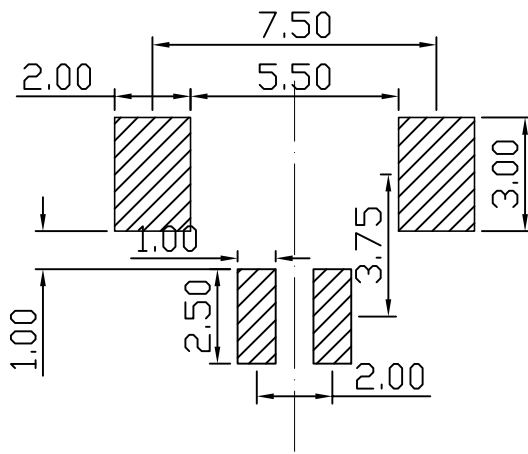

RoHS 2.0

REV.	ECN NO.	DESCRIPTION	DATE	DESIGN
A0.	/.	新版发行	2020.04.06	Yang
A1.	/.	重新校对图面	2021.01.07	LiHui

PIN数	A±0.1	B±0.1	C±0.1
2P	8.00	4.80	2.00
3P	10.00	6.80	4.00
4P	12.00	8.80	6.00
5P	14.00	10.80	8.00
6P	16.00	12.80	10.00

3D View

Specifications:

1. Rated Voltage : 125V AC/DC
2. Rated Current : 2A AC,DC
3. Withstand Voltage : 200V AC/minute
4. Contact Resistance : 50mΩ(MAX.)
5. Insulation Resistance : 1000MΩ(MIN.)
6. Storage Temperature Range: -40°C~+85°C;
7. Operation Temperature Range: -25°C~+70°C;

3	插片	黄铜H65	镀镍锡	
2	插针	黄铜H65	镀镍锡	
1	基座	LCP	本色	
序号	品名	材质	电镀/颜色	备注

深圳市虹成电子有限公司

UNLESS OTHERWISE, GENERAL TOLERANCE: X. xxx ±0.10 X. xx ±0.20 X. x ±0.30	NAME: 针座2.0立贴2P		P/N: HCZZ0469-2	
	THIRD ANGLE PROJECTION		UNIT: MM	SCALE: 1:1
	DRAWN:		CHECKED:	APPROVED:

ANGULAR:  
X. xx° ±1°  
X. x° ±3°  
X. ° ±5°