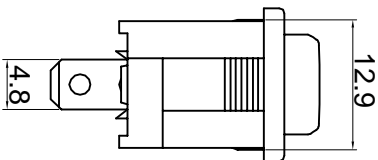

东莞市宏聚电子五金制品有限公司

HONGJU(DONGGUAN)ELECTRONIC & METAL PRODUCTS CO.,LTD

MR-1

CUT-OUT

Rating: 10A 125V AC (UL CUL) 
 6A 250V AC (CQC ENEC VDE)   
 Contact Resistance: 50mΩ Max
 Insulation Resistance: DC 500V 100MΩ Min
 Dielectric Strength: AC1500V 1 minute
 Dielectric life: 10,000 cycles
 Operating Temperature: 0°C~85°C

尺寸	X	Y
0.75~1.25	19.2-0.1	13.0+0.1
1.25~2.00	19.4-0.1	13.0+0.1
2.00~3.00	19.8-0.1	13.0+0.1

MATERIAL:
 Body:Nylon66, UL rated:94V-2 min
 Actuator:Nylon66, UL rated:94V-2 min
 Terminal:Brass,silver or tin plated

0	1	2	3	4	5	7	8	9	A	B	C	D	E	G	H	J	L

公差 TOLERANCES		X±0.3		XX±0.15		角度 ANGLE		±1°		单位		DIMENSION UNIT		mm.	
版本 VERSION	A1	比例尺 SCALE	NONE	日期 DATE	2014.07.17	品名	MR-1-118-CXL-BRAAE-220	图号	MR-1-118-CXL-BRAAE-220	版本 VER.	变更后发行	日期 DATE	2014.07.17	ECN NO.	N/A
核准 APPROVED BY		核对 CHECKED BY		绘图 DRAWN BY		标题 TITLE	MR-1-118-CXL-BRAAE-220	图号	MR-1-118-CXL-BRAAE-220	变更说明 CHANGE DESCRIPTION					