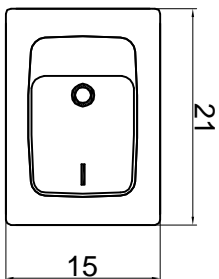

东莞市宏聚电子五金制品有限公司

HONGJU(DONGGUAN)ELECTRONIC & METAL PRODUCTS CO.,LTD

MR-1

CUT-OUT

Rating: 10A 125V AC (UL CUL)
6A 250V AC (CQC ENEC VDE)
Contact Resistance: 50mΩ Max
Insulation Resistance: DC 500V 100MΩ Min
Dielectric Strength: AC1500V 1 minute
Dielectric life: 10,000 cycles
Operating Temperature: 0°C~85°C