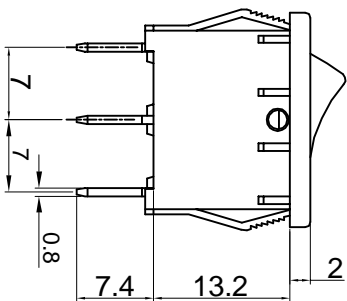

东莞市宏聚电子五金制品有限公司

HONGJU(DONGGUAN)ELECTRONIC & METAL PRODUCTS CO.,LTD

MR-1

CUT-OUT

Rating: 10A 125V AC (UL CUL) 
 6A 250V AC (CQC ENEC VDE)   
 Contact Resistance: 50mΩ Max
 Insulation Resistance: DC 500V 100MΩ Min
 Dielectric Strength: AC1500V 1 minute
 Dielectric life: 10,000 cycles
 Operating Temperature: 0°C~85°C

尺寸	X	Y
0.75~1.25	19.2-0.1	13.0+0.1
1.25~2.00	19.4-0.1	13.0+0.1
2.00~3.00	19.8-0.1	13.0+0.1

MATERIAL:
 Body:Nylon66, UL rated:94V-2 min
 Actuator:Nylon66, UL rated:94V-2 min
 Terminal:Brass,silver or tin plated

0	1	2	3	4	5	7	8	9	A	B	C	D	E	G	H	J	L

公差 TOLERANCES		X±0.3		XX±0.15		角度 ANGLE		±1°		单位		DIMENSION UNIT		mm.	
版本 VERSION	A1	比例尺 SCALE	NONE	日期 DATE	2014.07.17	品名	MR-1-118-CXL-BRAAE-220	图号	MR-1-118-CXL-BRAAE-220	版本 VER.	变更后发行	日期 DATE	2014.07.17	ECN NO.	N/A
核准 APPROVED BY		核对 CHECKED BY		绘图 DRAWN BY		标题 TITLE	MR-1-118-CXL-BRAAE-220	图号	MR-1-118-CXL-BRAAE-220	变更说明 CHANGE DESCRIPTION					