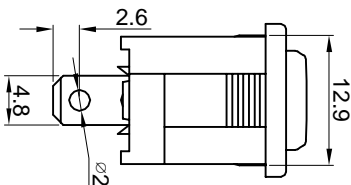

CUT-OUT

尺寸	X	Y
0.75~1.25	19.2-0.1	13.0+0.1
1.25~2.00	19.4-0.1	13.0+0.1
2.00~3.00	19.8-0.1	13.0+0.1

MATERIAL:
 Body:PC
 Actuator:Nylon66, UL rated:94V-2 min
 Terminal:Brass,silver or tin plated

0	1	2	3	4	5	6	7	8	9	A	B	C	D	E	F	G	H	J	L
None																			

公差 TOLERANCES

X±0.3

.XX±0.15

角度 ANGLE

±1°

单位 DIMENSION UNIT mm.

版本 VERSION

A1