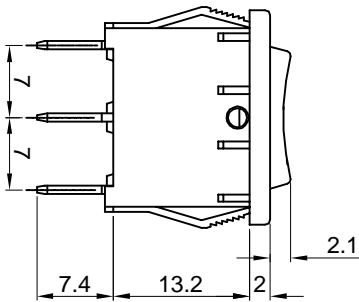

CUT-OUT

尺寸	X	Y
0.75~1.25	19.2-0.1	13.0+0.1
1.25~2.00	19.4-0.1	13.0+0.1
2.00~3.00	19.8-0.1	13.0+0.1

MATERIAL:
 Body:PC
 Actuator:Nylon66, UL rated:94V-2 min
 Terminal:Brass,silver or tin plated

0	1	2	3	4	5	6	7	8	9	A	B	C	D	E	F	G	H	J	L
None																			

公差 TOLERANCES

X±0.3

.XX±0.15

角度 ANGLE

±1°

单位 DIMENSION UNIT mm.

版本 VERSION

A1

比例尺 SCALE

NONE

日期 DATE

2015.07.17

品名

MR-1-138-C6N-BBAA

图号

MR-1-138-C6N-BBAA_A1