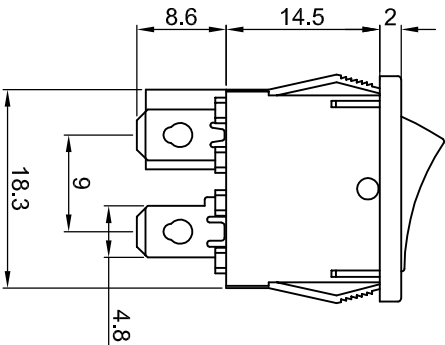

宏聚电子五金制品有限公司

HONGJU ELECTRONIC & METAL PRODUCTS CO.,LTD

MR-6

受控文件

Rating: 10A 125V AC (UL CUL)  
 6A 250V AC (VDE CQC CB) 
 Contact Resistance: 50mΩ Max
 Insulation Resistance: DC 500V 100MΩ Min
 Dielectric Strength: AC1500V 1 minute
 Operating Temperature: 0°C~85°C

CUT-OUT

	X	Y
	0.75~1.25	19.2-0.1 13.0+0.1
	1.25~2.00	19.4-0.1 13.0+0.1
	2.00~3.00	19.8-0.1 13.0+0.1

MATERIAL:

Body:Nylon66,UL rated:94V-2 min
 Actuator:Nylon66,UL rated:94V-2 min
 Terminal:Brass,silver or tin plated

公差 TOLERANCES		.X± 0.3 .XX± 0.15		角度 ANGLE ± 1°		单位 DIMENSION UNIT	
版本 VERSION	核准 APPROVED BY	比例尺 SCALE	核对 CHECKED BY	日期 DATE	绘图 DRAWN BY	品名 TITLE	图号 DRAWING NO
A1	重新整理发行	A1	李伟奇	2008.04.16	黄雄阳	MR-6-210-CXN-BB	MR-6-210-CXN-BB_A1
A0	新发行	NONE	李伟奇				
版本 VER.	变更说明 CHANGE DESCRIPTION	日期 DATE	ECN NO.				