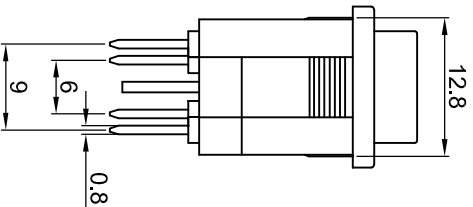

宏聚电子五金制品有限公司

HONGJU ELECTRONIC & METAL PRODUCTS CO.,LTD

MR-6

受控文件

Rating: 10A 125V AC (UL CUL)  
 6A 250V AC (VDE CQC CB) 
 Contact Resistance: 50mΩ Max
 Insulation Resistance: DC 500V 100MΩ Min
 Dielectric Strength: AC1500V 1 minute
 Operating Temperature: 0°C~85°C

CUT-OUT

	X	Y
	0.75~1.25	19.2-0.1 13.0+0.1
	1.25~2.00	19.4-0.1 13.0+0.1
	2.00~3.00	19.8-0.1 13.0+0.1

MATERIAL:

Body:Nylon66,UL rated:94V-2 min
 Actuator:Nylon66,UL rated:94V-2 min
 Terminal:Brass,silver or tin plated

公差 TOLERANCES		.X± 0.3 .XX± 0.15		角度 ANGLE ± 1°		单位 DIMENSION UNIT	
版本 VERSION	核准 APPROVED BY	比例尺 SCALE	核对 CHECKED BY	日期 DATE	绘图 DRAWN BY	品名 TITLE	图号 DRAWING NO
A1	重新整理发行	A1	李伟奇	2008.04.16	黄雄阳	MR-6-210-CXN-BB	MR-6-210-CXN-BB_A1
A0	新发行	NONE	李伟奇				
版本 VER.	变更说明 CHANGE DESCRIPTION	日期 DATE	ECN NO.				