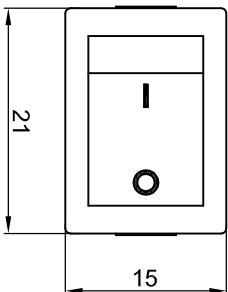

宏聚电子五金制品有限公司

HONGJU ELECTRONIC & METAL PRODUCTS CO.,LTD

MR-6

受控文件

Rating: 10A 125V AC (UL CUL)
6A 250V AC (VDE CQC CB)
Contact Resistance: 50mΩ Max
Insulation Resistance: DC 500V 100MΩ Min
Dielectric Strength: AC1500V 1 minute
Operating Temperature: 0°C~85°C