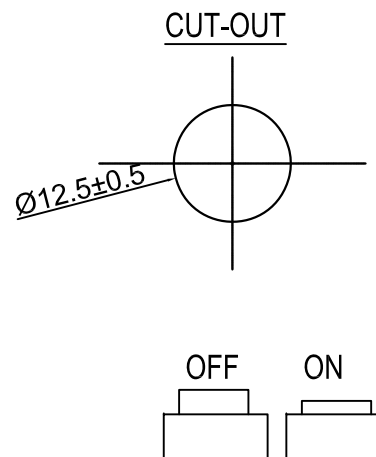

东莞市宏聚电子五金制品有限公司

HONGJU(DONGGUAN)ELECTRONIC & METAL PRODUCTS CO.,LTD

PB-10B

Rating: 3A 125V AC ;  
 Contact Resistance: 50m $\Omega$  Max. ;  
 Insulation Resistance:DC 500V 100M $\Omega$  Min. ;  
 Dielectric Strength:AC 1000V 1 minute  
 Total Travel: 3.0 $\pm$ 0.5mm  
 Operating Force:350 $\pm$ 100gf  
 Electrical Life:10,000 cycles  
 Operating Temperature:0 $^{\circ}$ C~85 $^{\circ}$ C

**MATERIAL:**

Body: Nylon66,UL rated:94V-2 min  
 Actuator: ABS,UL rated:94V-2 min  
 Terminal: Brass with silver-plate

Y	Yellow 黄色
W	White 白色
U	Blue 蓝色
R	Red 红色
O	Orange 橙色
G	Green 绿色
B	Black 黑色

B	Black 黑色	A	Gray 灰色
BASE COLOR (X)		CAP COLOR (X)	

				公差 TOLERANCES		.X $\pm$ 0.3	.XX $\pm$ 0.15	角度 ANGLE	$\pm 1^{\circ}$	单位 DIMENSION UNIT	mm.
				版本 VERSION	A0	比例尺 SCALE	NONE	日期 DATE	2014.07.09	品名 TITLE	图号 DRAWING NO
A1	重新整理发行	2014.07.09	N/A	核准		核对		绘图		PB-10B-BR	PB-10B-BR_A0
版本 VER	CHANGE DESCRIPTION	日期 DATE	ECN NO.	APPROVED BY		CHECKED BY		DRAWN BY			