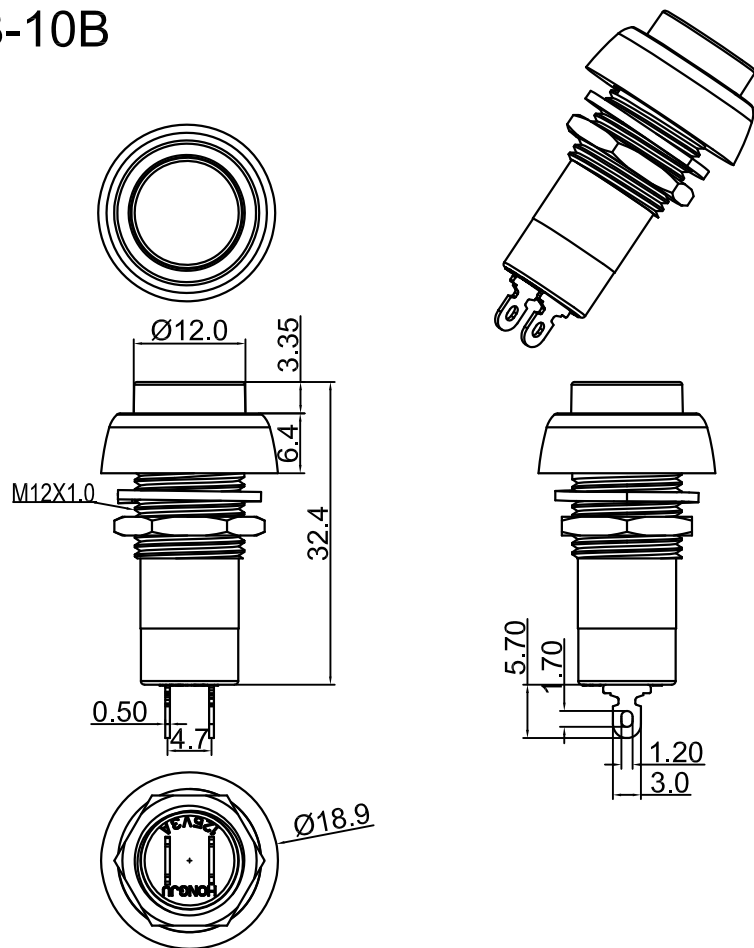

东莞市宏聚电子五金制品有限公司

HONGJU(DONGGUAN)ELECTRONIC & METAL PRODUCTS CO.,LTD

PB-10B

Rating: 3A 125V AC ;  
 Contact Resistance: 50m $\Omega$  Max. ;  
 Insulation Resistance:DC 500V 100M $\Omega$  Min. ;  
 Dielectric Strength:AC 1000V 1 minute  
 Total Travel: 3.0 $\pm$ 0.5mm  
 Operating Force:350 $\pm$ 100gf  
 Electrical Life:10,000 cycles  
 Operating Temperature:0 $^{\circ}$ C~85 $^{\circ}$ C

**MATERIAL:**

Body: Nylon66,UL rated:94V-2 min  
 Actuator: ABS,UL rated:94V-2 min  
 Terminal: Brass with silver-plate

Y	Yellow 黄色
W	White 白色
U	Blue 蓝色
R	Red 红色
O	Orange 橙色
G	Green 绿色
B	Black 黑色

B	Black 黑色	A	Gray 灰色
BASE COLOR (X)		CAP COLOR (X)	

				公差 TOLERANCES		.X $\pm$ 0.3	.XX $\pm$ 0.15	角度 ANGLE	$\pm 1^{\circ}$	单位 DIMENSION UNIT	mm.
				版本 VERSION	A0	比例尺 SCALE	NONE	日期 DATE	2014.07.09	品名 TITLE	图号 DRAWING NO
A1	重新整理发行	2014.07.09	N/A	核准		核对		绘图		PB-10B-BR	PB-10B-BR_A0
版本 VER	CHANGE DESCRIPTION	日期 DATE	ECN NO.	APPROVED BY		CHECKED BY		DRAWN BY			