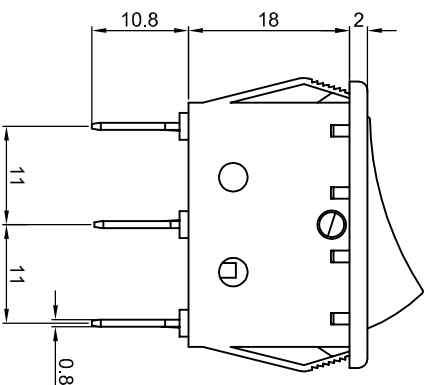

受控文件

R-1

	X	Y
	30.0+0.1	11.0+0.1
	30.2+0.1	11.0+0.1
	30.4+0.1	11.0+0.1

CUT-OUT

Rating: 16A 125/250VAC (UL CUL)
 16(4)A 250V AC (VDE ENEC CB CQC)
 Contact Resistance: 50m Ω (Max)
 Insulation Resistance: DC 500V 100M Ω (Min)
 Dielectric Strength: AC1500V 1 minute
 Electrical life: 10,000 cycles
 Operating Temperature: 0℃~85℃
 Safety Approval:

MATERIAL:

Body:Nylon66, UL rated:94V-2 min
 Actuator:Nylon66, UL rated:94V-2 min
 Terminal:Brass,silver or tin plated

公差 TOLERANCES		.X± 0.3		.XX± 0.15		角度 ANGLE ± 1°		单位 DIMENSION UNIT	
版本	VERSION	比例尺	SCALE	NONE	日期	DATE	品名	TITLE	图号
重新整理发行	N/A	A1	NONE	NONE	2008.04.16	2008.04.16	R-1-110-CXL-BR-220	R-1-110-CXL-BR-220	A1