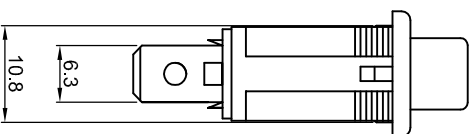

受控文件

R-1

	X	Y
	30.0+0.1	11.0+0.1
	30.2+0.1	11.0+0.1
	30.4+0.1	11.0+0.1

CUT-OUT

Rating: 16A 125/250VAC (UL CUL)
 16(4)A 250V AC (VDE ENEC CB CQC)
 Contact Resistance: 50m Ω (Max)
 Insulation Resistance: DC 500V 100M Ω (Min)
 Dielectric Strength: AC1500V 1 minute
 Electrical life: 10,000 cycles
 Operating Temperature: 0℃~85℃
 Safety Approval:

MATERIAL:

Body:Nylon66, UL rated:94V-2 min
 Actuator:Nylon66, UL rated:94V-2 min
 Terminal:Brass,silver or tin plated

公差 TOLERANCES		.X± 0.3		.XX± 0.15		角度 ANGLE ± 1°		单位 DIMENSION UNIT	
版本	VERSION	比例尺	SCALE	NONE	日期	DATE	品名	TITLE	图号
重新整理发行	N/A	A1	NONE	NONE	2008.04.16	2008.04.16	R-1-110-CXL-BR-220	R-1-110-CXL-BR-220	A1