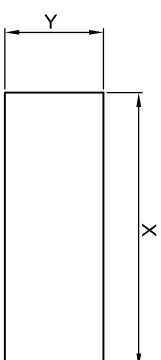

受控文件

R-1

	X	Y
	30.0+0.1	11.0+0.1
	30.2+0.1	11.0+0.1
	30.4+0.1	11.0+0.1

CUT-OUT

Rating: 16A 125/250VAC (UL CUL)
 16(4)A 250V AC (VDE ENEC CB CQC)
 Contact Resistance: 50m Ω (Max)
 Insulation Resistance: DC 500V 100M Ω (Min)
 Dielectric Strength: AC1500V 1 minute
 Electrical life: 10,000 cycles
 Operating Temperature: 0℃~85℃
 Safety Approval:

MATERIAL:

Body:Nylon66, UL rated:94V-2 min
 Actuator:Nylon66, UL rated:94V-2 min
 Terminal:Brass,silver or tin plated

公差 TOLERANCES		.X± 0.3		.XX± 0.15		角度 ANGLE ± 1°		单位 DIMENSION UNIT	
版本	VERSION	比例尺	SCALE	NONE	日期	DATE	品名	TITLE	图号
重新整理发行	N/A	A1	NONE	NONE	2008.04.16	2008.04.16	R-1-110-CXL-BR-220	R-1-110-CXL-BR-220	A1