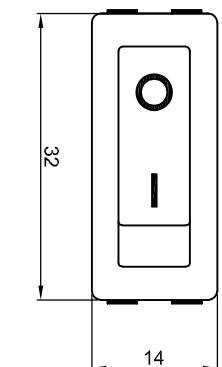

受控文件

R-1

	X	Y
	30.0+0.1	11.0+0.1
	30.2+0.1	11.0+0.1
	30.4+0.1	11.0+0.1

CUT-OUT

Rating: 16A 125/250VAC (UL CUL)
 16(4)A 250V AC (VDE ENEC CB CQC)
 Contact Resistance: 50m Ω (Max)
 Insulation Resistance: DC 500V 100M Ω (Min)
 Dielectric Strength: AC1500V 1 minute
 Electrical life: 10,000 cycles
 Operating Temperature: 0℃~85℃
 Safety Approval:

MATERIAL:

Body:Nylon66, UL rated:94V-2 min
 Actuator:Nylon66, UL rated:94V-2 min
 Terminal:Brass,silver or tin plated

公差 TOLERANCES		.X± 0.3		.XX± 0.15		角度 ANGLE ± 1°		单位 DIMENSION UNIT	
版本	VERSION	比例尺	SCALE	NONE	日期	DATE	品名	TITLE	图号
重新整理发行	N/A	A1	NONE	NONE	2008.04.16	2008.04.16	R-1-110-CXL-BR-220	R-1-110-CXL-BR-220	A1