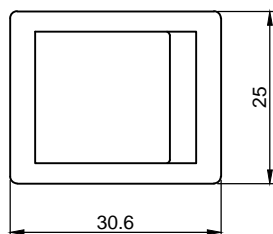

R-4

Rating: 16A 125V AC (UL CUL)

16(4)A 250V AC (UL CUL VDE ENEC CB CQC)

Contact Resistance: 50m Ω (Max)

Insulation Resistance: DC 500V 100M Ω (Min)

Dielectric Strength: AC1500V 1 minute

Electrical life: 10,000 cycles

Operating Temperature: 0℃~85℃

Safety Approval: