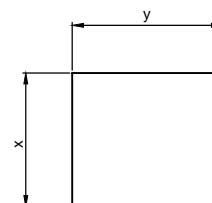

CUT-OUT

	X	Y
0.75~1.25	28.0+0.10	22.0+0.10
1.25~2.00	28.2+0.10	22.0+0.10
2.00~3.00	28.4+0.10	22.0+0.10