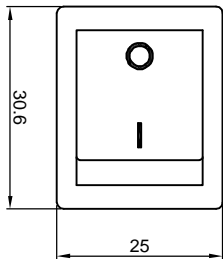

R-4

Rating: 16A 125V AC (UL CUL)
16A 250V AC (UL CUL VDE ENEC CB CQC)
Contact Resistance: 50m Ω (Max)
Insulation Resistance: DC 500V 100M Ω (Min)
Dielectric Strength: AC1500V 1 minute
Electrical life: 10,000 cycles
Operating Temperature: 0℃~85℃
Safety Approval: