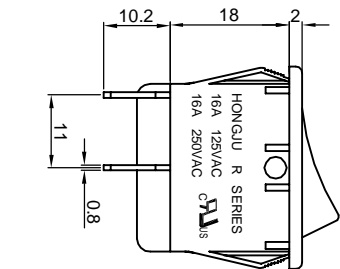

CUT-OUT

	X	Y
	28.0+0.10	22.0+0.10
	28.2+0.10	22.0+0.10
	28.4+0.10	22.0+0.10

MATERIAL:
 Body:Nylon66, UL rated:94V-0
 Actuator:Nylon66, UL rated:94V-0
 Terminal:Brass with silver-plate

Marking		角度 ANGLE ± 1°		单位 DIMENSION UNIT						
X	柄	0	1	2	3	4	5	7	8	9
	None									
		ON	OFF					Front/前边	Front/前边	反
								Back/后边	Back	

公差 TOLERANCES		.X± 0.3		.XX± 0.15		日期 DATE		品名 TITLE		单位 DIMENSION UNIT	
版本 VERSION	核准 APPROVED BY	A1	比例尺 SCALE	NONE	NONE	日期 DATE	绘图 DRAWN BY	R-4-210-C5N-BB	R-4-210-C5N-BB_A1	mm.	图号 DRAWING NO
A1	重新整理发行	2014.07.04	N/A	核对		2014.07.04					
版本 VER.	变更说明 CHANGE DESCRIPTION	日期 DATE	ECN NO.	APPROVED BY	CHECKED BY	日期 DATE	绘图 DRAWN BY				图号 DRAWING NO