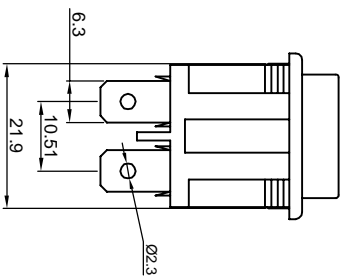

CUT-OUT

	X	Y
	28.0+0.10	22.0+0.10
	28.2+0.10	22.0+0.10
	28.4+0.10	22.0+0.10

MATERIAL:
 Body:Nylon66, UL rated:94V-0
 Actuator:Nylon66, UL rated:94V-0
 Terminal:Brass with silver-plate

Marking		角度 ANGLE ± 1°		单位 DIMENSION UNIT						
X	柄	0	1	2	3	4	5	7	8	9
	None									
		ON	OFF					Front/前边	Front/前边	反
								Back/后边	Back	

公差 TOLERANCES		.X± 0.3		.XX± 0.15		日期 DATE		品名 TITLE		单位 DIMENSION UNIT	
版本 VERSION	核准 APPROVED BY	A1	比例尺 SCALE	NONE	NONE	日期 DATE	绘图 DRAWN BY	R-4-210-C5N-BB	R-4-210-C5N-BB_A1	mm.	图号 DRAWING NO
A1	重新整理发行	2014.07.04	N/A	核对		2014.07.04					
版本 VER.	变更说明 CHANGE DESCRIPTION	日期 DATE	ECN NO.	APPROVED BY	CHECKED BY	日期 DATE	绘图 DRAWN BY				图号 DRAWING NO