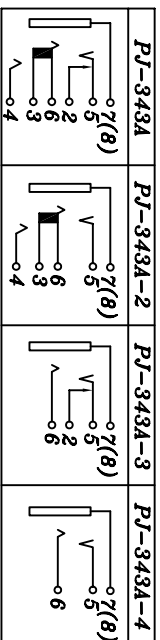

SCHMATIC

8	AXIS GUIDE	BRASS	1	NI PLATED	TOLERANCE UNLESS SPECIFIED								
7	PJ-343 7#CURVE PIECE	PBS	1	AG PLATED	UP TO 5mm: ±0.1				ANGULAR ±1°	1	2015-11-21	实物与线路图不符, 修正线路图	liu
6	PJ-362 6#SPRING	SUS	1	AG PLATED	ABOVE 5mm: ±0.2								
5	PJ-362 5#SPRING	PBS	1	AG PLATED	TITLE:PHONE JACK								
4	PJ-343 4#SPRING	PBS	1	AG PLATED	MODEL: PJ-343A								
3	PJ-362 2#CURVE PIECE	BRASS	1	AG PLATED	UNIT : MM								
2	PJ-343 3#SPRING	SUS	1	AG PLATED	SCALE: 4:1				ROHS COMPLIANT	CHK'D			
1	CASE	PA66/PA6T	1	BLACK	HAOYU(HONGKONG)LIMITED				APPD				
NO.	PART NAME	MATERIAL	QTY	FINISHING	皓宇(香港)有限公司				PRO.AGI.				REV : B

Other Similar products are found below :

[30-528](#) [30-504](#) [33DVIR-24S1B](#) [47648-2000](#) [TC142X](#) [1932649-1](#) [HAGBH](#) [AABII](#) [ABIBG](#) [AAIBH](#) [52355](#) [XHLJQ-00026](#) [HDMI-019R](#)
[G46M2013201AWEU](#) [ST-0277D00-052-142](#) [HC-PJ-320A-3P-D](#) [HC-PJ-3133-5P-D](#) [PJ-342](#) [141](#) [PJ-320A-4P DIP](#) [HC-PJ-325C-5P](#) [HC-PJ-](#)
[320D-4P-S](#) [HC-PJ-3133-6P-S](#) [D-SUB-DR-9PCM-CB](#) [ST-0275S00-082-182](#) [HC-PJ-320A-4P-D](#) [HC-PJ-325A-5P](#) [HC-PJ-3134-6P-D](#) [HDR-](#)
[HX-102DIP](#) [HDMI-GD-121PWB](#) [C2939191](#) [C2939584](#) [PJ-208](#) [CP30116](#) [LTWDID-29PFFS-SL8001](#) [46765-1301](#) [47271-1004](#) [32-1121-BU](#)
[DS1117-BN0-TME-002](#) [MHDR2A11004BP](#) [1903015-3](#) [2002-400](#) [DS1114-BN0](#) [WPUSBAF](#) [47151-1071](#) [1747981-1](#) [472710111](#) [P142-000-](#)
[UP](#) [P132-08N](#) [P120-08N](#) [P142-000-UD](#)