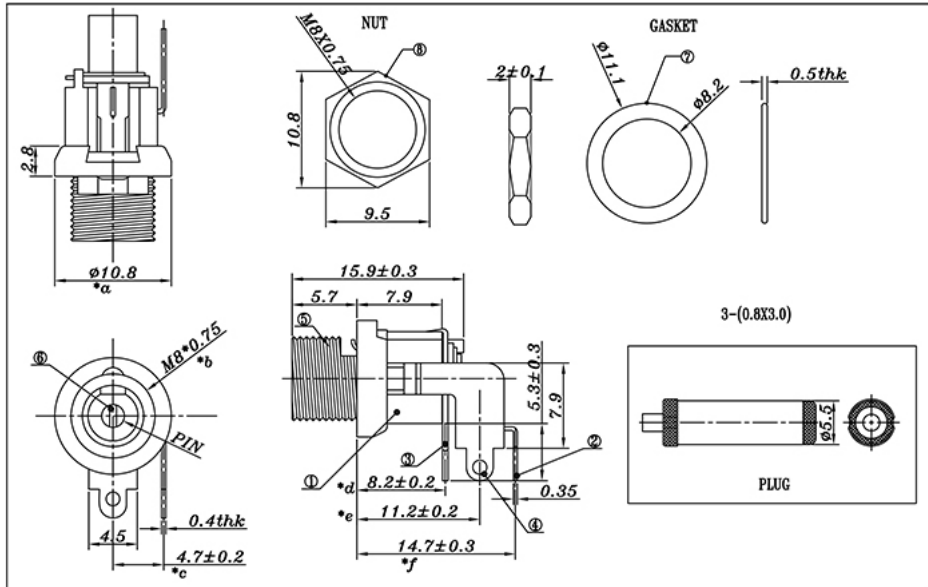

DC-01240M

發布時間: 2020-08-24 瀏覽: 2次

產品描述

技术指标:

使用温度范围	-20-70°C	耐压	AC500V(50Hz)/min
额定负荷	DC 30V 0.5A-2.0A	动作力	3~20N
接触电阻	≤0.05Ω	寿命	5000次
绝缘电阻	≥100MΩ		

产品应用范围:

- 1、影音产品: MP3、MP4、DVD、音响;
- 2、数码产品: 数码相机、数码摄像机等;
- 3、遥控器: 汽车、安防、数码产品之遥控器;
- 4、通讯产品: 手机、车载话机、电话机、楼宇设备、PDA等;
- 5、家用电器: 电视机、微波炉、电饭煲、电子人体秤等;
- 6、安防产品: 可视对讲机等;