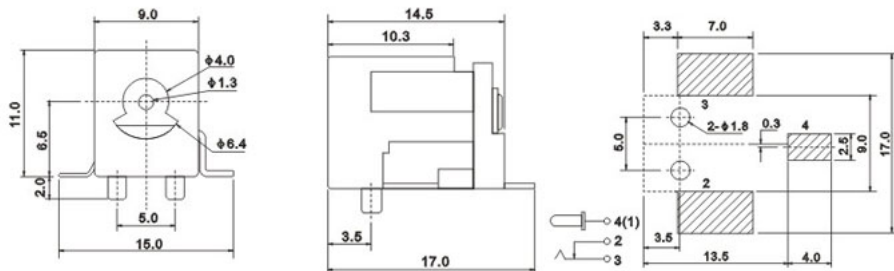

电源插座DC-088

發布時間: 2013-09-11 浏览: 136次

产品描述

技术指标:

| | | | |
|--------|------------------|-----|------------------|
| 使用温度范围 | -20-70°C | 耐压 | AC250V(50Hz)/min |
| 额定负荷 | DC 30V 0.5A-2.0A | 动作力 | 3~20N |
| 接触电阻 | ≤0.05Ω | 寿命 | 5000次 |
| 绝缘电阻 | ≥100MΩ | | |