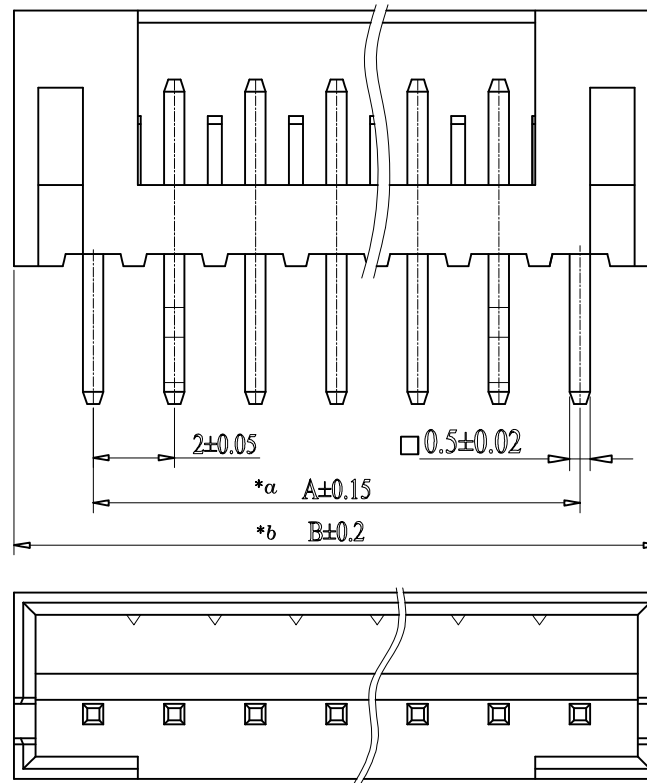

# HAOYU

POLES	PART NO	DIMENSIONS(mm)	
		A	B
2	PH2001-02K	2.0	6.1
3	PH2001-03K	4.0	8.1
4	PH2001-04K	6.0	10.1
5	PH2001-05K	8.0	12.1
6	PH2001-06K	10.0	14.1
7	PH2001-07K	12.0	16.1
8	PH2001-08K	14.0	18.1
9	PH2001-09K	16.0	20.1
10	PH2001-10K	18.0	22.1
11	PH2001-11K	20.0	24.1
12	PH2001-12K	22.0	26.1
13	PH2001-13K	24.0	28.1
14	PH2001-14K	26.0	30.1
15	PH2001-15K	28.0	32.1
16	PH2001-16K	30.0	34.1

2-5PIN 打K 都是左右第一枚针  
6PIN 以上打K 都是左右第二枚针

				TOLERANCE UNLESS SPECIFIED		A3	2022.7.13	更新图纸	WM	
				UP TO 5mm: ±0.1	ANGLES	A2	2021.6.30	更新图面	WM	
				ABOVE 5mm: ±0.2	±1.5°	A1	2017.5.24	更新图面	pwj	
						NO	DATE	REVISIONS	BY	APPD
				TITLE: PH,2.0mm,180°		UNIT : MM		ROHS COMPLIANT	DWN	
				PART NO.:PH2001-09K		SCALE: 2:1		CHK'D		
2	PIN	BRASS	X	SN-PLATING						
1	HOUSE	PA66	1	WHITE						
NO.	PART NAME	MATERIAL	QTY	FINISHING						
					<b>HAOYU(HONG KONG) LIMITED</b> 皓宇(香港)有限公司				APPD	
									PRO.AGL:	REV :A3