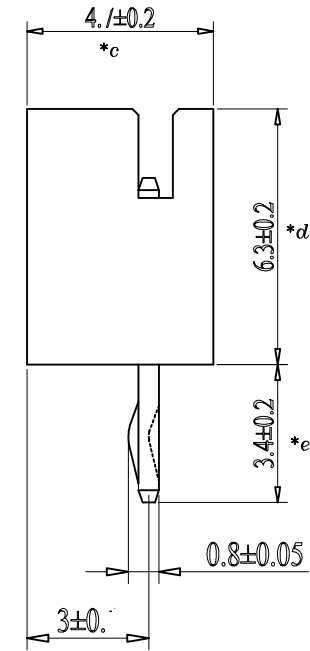

# HAOYU

POLES	PART NO	DIMENSIONS(mm)	
		A	B
2	PH2001-02K	2.0	6.1
3	PH2001-03K	4.0	8.1
4	PH2001-04K	6.0	10.1
5	PH2001-05K	8.0	12.1
6	PH2001-06K	10.0	14.1
7	PH2001-07K	12.0	16.1
8	PH2001-08K	14.0	18.1
9	PH2001-09K	16.0	20.1
10	PH2001-10K	18.0	22.1
11	PH2001-11K	20.0	24.1
12	PH2001-12K	22.0	26.1
13	PH2001-13K	24.0	28.1
14	PH2001-14K	26.0	30.1
15	PH2001-15K	28.0	32.1
16	PH2001-16K	30.0	34.1

2-5PIN 打K 都是左右第一枚针  
6PIN 以上打K 都是左右第二枚针

				TOLERANCE UNLESS SPECIFIED		A3	2022.7.13	更新图纸	WM	
				UP TO 5mm: ±0.1	ANGLES	A2	2021.6.30	更新图面	WM	
				ABOVE 5mm: ±0.2	±1.5°	A1	2017.5.24	更新图面	pwj	
						NO	DATE	REVISIONS	BY	APPD
				TITLE: PH,2.0mm,180°		UNIT : MM		ROHS COMPLIANT	DWN	
				PART NO.:PH2001-09K		SCALE: 2:1		CHK'D		
2	PIN	BRASS	X	SN-PLATING						
1	HOUSE	PA66	1	WHITE						
NO.	PART NAME	MATERIAL	QTY	FINISHING						
					<b>HAOYU(HONG KONG) LIMITED</b> 皓宇(香港)有限公司				APPD	
									PRO.AGL:	REV :A3