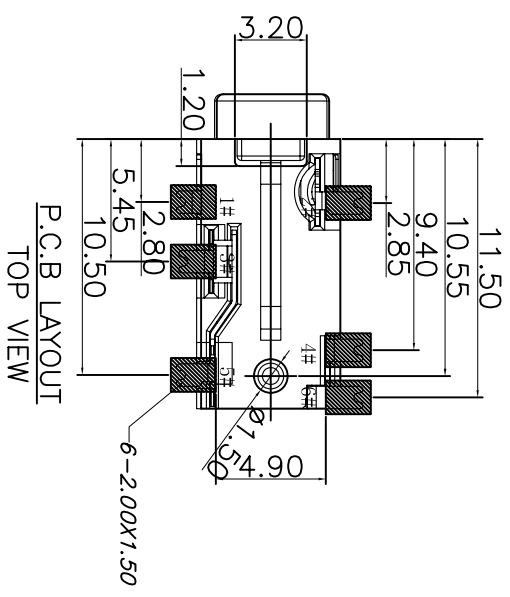

($\phi 3.50\text{mm}$ 4 POLE PLUG DETAIL DRAWING)

3D VIEW

P.C.B. LAYOUT
TOP VIEW

SCHEMATIC

7	HOUSING	PPA	1	BLACK	TOLERANCE														
6	TERMINAL 6#	PBS	1	AU-PLATED	UNLESS SPECIFIED	A2	2021.11.4	更新材质表	WM										
5	TERMINAL 5#	PBS	1	AU-PLATED	UP TO 5mm: ±0.1	41	2021.8.21	更新图纸	WM										
4	TERMINAL 4#	PBS	1	AU-PLATED	ABOVE 5mm: ±0.2	NO	DATE	REVISIONS	BY	APPD									
3	TERMINAL 3#	PBS	1	AU-PLATED	TITLE: 3.5 PHONE JACK		UNIT : MM												
2	TERMINAL 2#	PBS	1	AU-PLATED	MODEL: PJ-31060新模		SCALE: 1:1	ROHS COMPLIANT	CHK'D										
1	TERMINAL 1#	PBS	1	AU-PLATED					APPD										
	PART NAME	MATERIAL	QTY	FINISHING	HAOYU(HONGKONG)LIMITED		皓宇(香港)有限公司		PRO.AGI:										REV :A2

Other Similar products are found below :

[30-1231](#) [30-528](#) [30-504](#) [30-519](#) [33DVIR-24S1B](#) [47648-2000](#) [2002-400](#) [TC142X](#) [769-103/021-000](#) [1932649-1](#) [CP30200GM3](#) [67881](#)
[HBLBH](#) [HBLBI](#) [HAFBG](#) [HAFBH](#) [HAGBF](#) [HAGBG](#) [HAGBJ](#) [HBLBJ](#) [AABIE](#) [AABIF](#) [AABIG](#) [AABIH](#) [AABIJ](#) [AABIK](#) [AACBE](#)
[AACBF](#) [AACBG](#) [ABIBF](#) [ABIBG](#) [ABIBH](#) [AACBH](#) [AACBI](#) [AACBJ](#) [AACBK](#) [AACBL](#) [AAIBD](#) [AAIBF](#) [AAIBI](#) [AANBJ](#) [AAQBH](#)
[AAQBI](#) [AARBG](#) [AARBH](#) [AARBI](#) [AAXBD](#) [ABA AF](#) [ABBBF](#) [AIDB0](#)