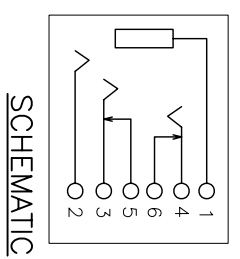

($\phi 3.50\text{mm}$ 4 POLE PLUG DETAIL DRAWING)

3D VIEW

P.C.B. LAYOUT
TOP VIEW

SCHEMATIC

7	HOUSING	PPA	1	BLACK	TOLERANCE														
6	TERMINAL 6#	PBS	1	AU-PLATED	UNLESS SPECIFIED	A2	2021.11.4	更新材质表	WM										
5	TERMINAL 5#	PBS	1	AU-PLATED	UP TO 5mm: ±0.1	41	2021.8.21	更新图纸	WM										
4	TERMINAL 4#	PBS	1	AU-PLATED	ABOVE 5mm: ±0.2	NO	DATE	REVISIONS	BY	APPD									
3	TERMINAL 3#	PBS	1	AU-PLATED	TITLE: 3.5 PHONE JACK		UNIT : MM												
2	TERMINAL 2#	PBS	1	AU-PLATED	MODEL: PJ-31060新模		SCALE: 1:1	ROHS COMPLIANT	CHK'D										
1	TERMINAL 1#	PBS	1	AU-PLATED					APPD										
	PART NAME	MATERIAL	QTY	FINISHING	HAOYU(HONGKONG)LIMITED		皓宇(香港)有限公司		PRO.AGI:										REV :A2

Other Similar products are found below :

[30-1231](#) [30-528](#) [30-504](#) [30-519](#) [33DVIR-24S1B](#) [47648-2000](#) [2002-400](#) [TC142X](#) [769-103/021-000](#) [1932649-1](#) [CP30200GM3](#) [67881](#)
[HBLBH](#) [HBLBI](#) [HAFBG](#) [HAFBH](#) [HAGBF](#) [HAGBG](#) [HAGBJ](#) [HBLBJ](#) [AABIE](#) [AABIF](#) [AABIG](#) [AABIH](#) [AABIJ](#) [AABIK](#) [AACBE](#)
[AACBF](#) [AACBG](#) [ABIBF](#) [ABIBG](#) [ABIBH](#) [AACBH](#) [AACBI](#) [AACBJ](#) [AACBK](#) [AACBL](#) [AAIBD](#) [AAIBF](#) [AAIBI](#) [AANBJ](#) [AAQBH](#)
[AAQBI](#) [AARBG](#) [AARBH](#) [AARBI](#) [AAXBD](#) [ABA AF](#) [ABBBF](#) [AIDB0](#)