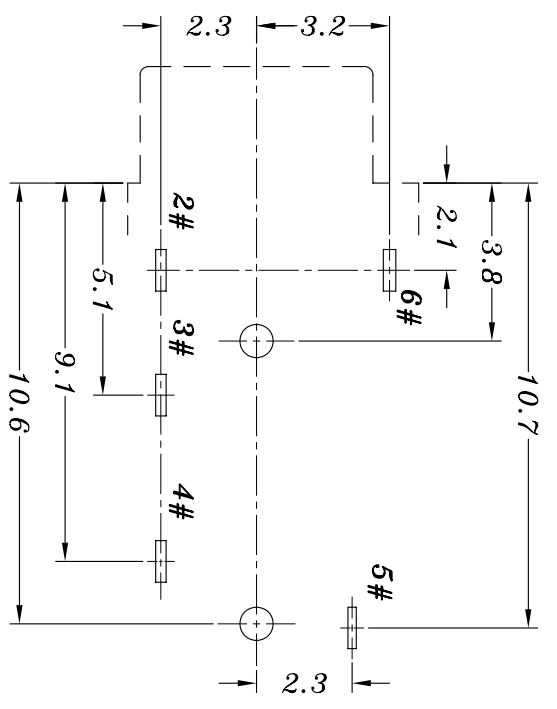

SCHMATIC

P.C.B LAYOUT

NO.	PART	NAME	MATERIAL	QTY	FINISHING
1	CASE	PA9T	PA9T	1	BLACK
2	2#3#4#	CURVE PIECE	PBS	3	Ag PLATED
3	PJ-320EA	5#SPRING	SUS	1	Ag PLATED
4	6#	PLAT PIECE	BRASS	1	Ag PLATED
<p>TOLERANCE UNLESS SPECIFIED</p> <p>UP TO 5mm: ±0.1 ANGULAR ±1°</p> <p>ABOVE 5mm: ±0.2</p>					
<p>MODEL: PJ-320E</p> <p>UNIT : MM SCALE: 5:1</p>					
<p>HAOYU(HONGKONG)LIMITED</p> <p>皓宇(香港)有限公司</p>					
<p>初版 NO DATE REVISIONS BY APPD</p> <p>1 2013.12.19</p>					
<p>PRO.AGL: REV : A</p>					

Other Similar products are found below :

[30-1231](#) [30-528](#) [30-504](#) [30-519](#) [33DVIR-24S1B](#) [47648-2000](#) [2002-400](#) [TC142X](#) [769-103/021-000](#) [1932649-1](#) [CP30200GM3](#) [67881](#)
[HAFBF](#) [HBLBH](#) [HBLBI](#) [HAFBG](#) [HAFBH](#) [HAGBF](#) [HAGBG](#) [HAGBI](#) [HAGBJ](#) [HBLBJ](#) [AABIE](#) [AABIF](#) [AABIG](#) [AABIH](#) [AABII](#) [AABIJ](#)
[AABIK](#) [AABIL](#) [AACBE](#) [AACBF](#) [AACBG](#) [ABIBF](#) [ABIBG](#) [ABIBH](#) [42154](#) [AACBH](#) [AACBI](#) [AACBJ](#) [AACBK](#) [AACBL](#) [AAIBD](#) [AAIBF](#)
[AAIBH](#) [AAIBI](#) [AANBF](#) [AANBG](#) [AANBH](#) [AANBI](#)