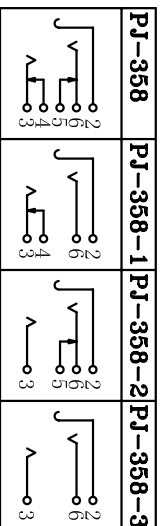

P.C.B LAYOUT  
TOP VIEW

SCHEMATIC

NO.	PART	NAME	MATERIAL	QTY	FINISHING	TOLERANCE UNLESS SPECIFIED				更新图纸	PRO.AGI.	REV: A1
6	SPRING PIECE	PHOSPHOR BRONZE	Ag/Sn-PLATED	1		UP TO 5mm: ±0.1	ANGULAR ±1°	NO	DATE	2016.4.18	REVISIONS	Hx
5	FLAT PIECE	BRASS	Ag/Sn-PLATED	1		ABOVE 5mm: ±0.2						APPD
4	FLAT PIECE	BRASS	Ag/Sn-PLATED	1		TITLE: PHONE JACK		UNIT : MM	SCALE: 1:1			
3	SPRING PIECE	PHOSPHOR BRONZE	Ag/Sn-PLATED	1		MODEL: Pj-358						
2	CONTACT FOOT	PHOSPHOR BRONZE	Ag/Sn-PLATED	1								
1	HOUSING	PBT		1								
						HAOYU(HONGKONG)LIMITED						
						皓宇(香港)有限公司						

## X-ON Electronics

Largest Supplier of Electrical and Electronic Components

*Click to view similar products for [HDMI, Displayport & DVI Connectors](#) category:*

*Click to view products by [HOOYA](#) manufacturer:*

Other Similar products are found below :

[30-1231](#) [30-528](#) [30-504](#) [30-519](#) [33DVIR-24S1B](#) [47648-2000](#) [2002-400](#) [TC142X](#) [769-103/021-000](#) [1932649-1](#) [CP30200GM3](#) [67881](#)  
[HAFBF](#) [HBLBH](#) [HBLBI](#) [HAFBG](#) [HAFBH](#) [HAGBF](#) [HAGBG](#) [HAGBI](#) [HAGBJ](#) [HBLBJ](#) [AABIE](#) [AABIF](#) [AABIG](#) [AABIH](#) [AABII](#) [AABIJ](#)  
[AABIK](#) [AABIL](#) [AACBE](#) [AACBF](#) [AACBG](#) [ABIBF](#) [ABIBG](#) [ABIBH](#) [42154](#) [AACBH](#) [AACBI](#) [AACBJ](#) [AACBK](#) [AACBL](#) [AAIBD](#) [AAIBF](#)  
[AAIBH](#) [AAIBI](#) [AANBF](#) [AANBG](#) [AANBH](#) [AANBI](#)