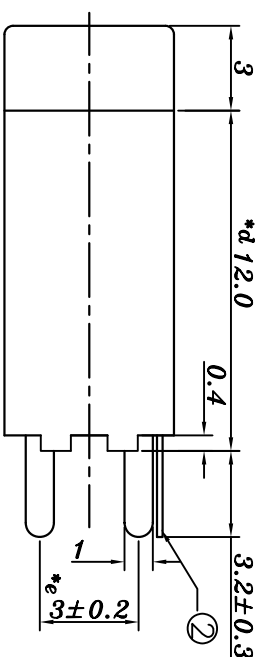

P.C.B LAYOUT  
TOP VIEW

SCHEMATIC

NO.	PART	NAME	MATERIAL	QTY	FINISHING	TOLERANCE UNLESS SPECIFIED				更新图纸	PRO.AGI.	REV: A1
6	SPRING PIECE	PHOSPHOR BRONZE	Ag/Sn-PLATED	1		UP TO 5mm: ±0.1	ANGULAR ±1°	NO	DATE	2016.4.18	REVISIONS	Hx
5	FLAT PIECE	BRASS	Ag/Sn-PLATED	1		ABOVE 5mm: ±0.2						APPD
4	FLAT PIECE	BRASS	Ag/Sn-PLATED	1		TITLE: PHONE JACK		UNIT : MM	SCALE: 1:1			
3	SPRING PIECE	PHOSPHOR BRONZE	Ag/Sn-PLATED	1		MODEL: Pj-358						
2	CONTACT FOOT	PHOSPHOR BRONZE	Ag/Sn-PLATED	1								
1	HOUSING	PBT		1								
						HAOYU(HONGKONG)LIMITED						
						皓宇(香港)有限公司						

Other Similar products are found below :

[30-1231](#) [30-528](#) [30-504](#) [30-519](#) [33DVIR-24S1B](#) [47648-2000](#) [2002-400](#) [TC142X](#) [769-103/021-000](#) [1932649-1](#) [CP30200GM3](#) [67881](#)  
[HAFBF](#) [HBLBH](#) [HBLBI](#) [HAFBG](#) [HAFBH](#) [HAGBF](#) [HAGBG](#) [HAGBI](#) [HAGBJ](#) [HBLBJ](#) [AABIE](#) [AABIF](#) [AABIG](#) [AABIH](#) [AABII](#) [AABIJ](#)  
[AABIK](#) [AABIL](#) [AACBE](#) [AACBF](#) [AACBG](#) [ABIBF](#) [ABIBG](#) [ABIBH](#) [42154](#) [AACBH](#) [AACBI](#) [AACBJ](#) [AACBK](#) [AACBL](#) [AAIBD](#) [AAIBF](#)  
[AAIBH](#) [AAIBI](#) [AANBF](#) [AANBG](#) [AANBH](#) [AANBI](#)