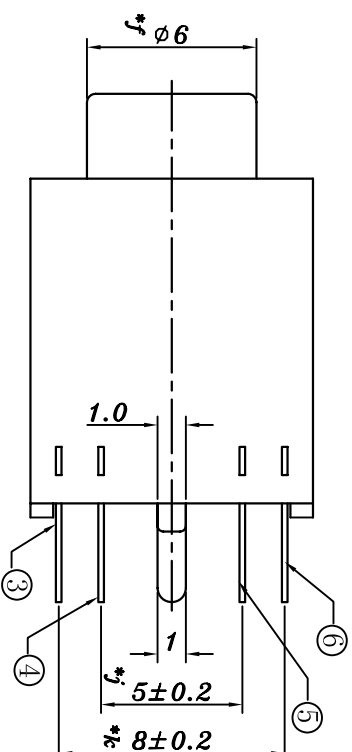

P.C.B LAYOUT  
TOP VIEW

SCHEMATIC

NO.	PART	NAME	MATERIAL	QTY	FINISHING	TOLERANCE UNLESS SPECIFIED				更新图纸	PRO.AGI.	REV: A1
6	SPRING PIECE	PHOSPHOR BRONZE	Ag/Sn-PLATED	1		UP TO 5mm: ±0.1	ANGULAR ±1°	NO	DATE	2016.4.18	REVISIONS	Hx
5	FLAT PIECE	BRASS	Ag/Sn-PLATED	1		ABOVE 5mm: ±0.2						APPD
4	FLAT PIECE	BRASS	Ag/Sn-PLATED	1		TITLE: PHONE JACK		UNIT : MM	SCALE: 1:1			
3	SPRING PIECE	PHOSPHOR BRONZE	Ag/Sn-PLATED	1		MODEL: Pj-358						
2	CONTACT FOOT	PHOSPHOR BRONZE	Ag/Sn-PLATED	1								
1	HOUSING	PBT		1								
						HAOYU(HONGKONG)LIMITED						
						皓宇(香港)有限公司						

Other Similar products are found below :

[30-1231](#) [30-528](#) [30-504](#) [30-519](#) [33DVIR-24S1B](#) [47648-2000](#) [2002-400](#) [TC142X](#) [769-103/021-000](#) [1932649-1](#) [CP30200GM3](#) [67881](#)  
[HAFBF](#) [HBLBH](#) [HBLBI](#) [HAFBG](#) [HAFBH](#) [HAGBF](#) [HAGBG](#) [HAGBI](#) [HAGBJ](#) [HBLBJ](#) [AABIE](#) [AABIF](#) [AABIG](#) [AABIH](#) [AABII](#) [AABIJ](#)  
[AABIK](#) [AABIL](#) [AACBE](#) [AACBF](#) [AACBG](#) [ABIBF](#) [ABIBG](#) [ABIBH](#) [42154](#) [AACBH](#) [AACBI](#) [AACBJ](#) [AACBK](#) [AACBL](#) [AAIBD](#) [AAIBF](#)  
[AAIBH](#) [AAIBI](#) [AANBF](#) [AANBG](#) [AANBH](#) [AANBI](#)