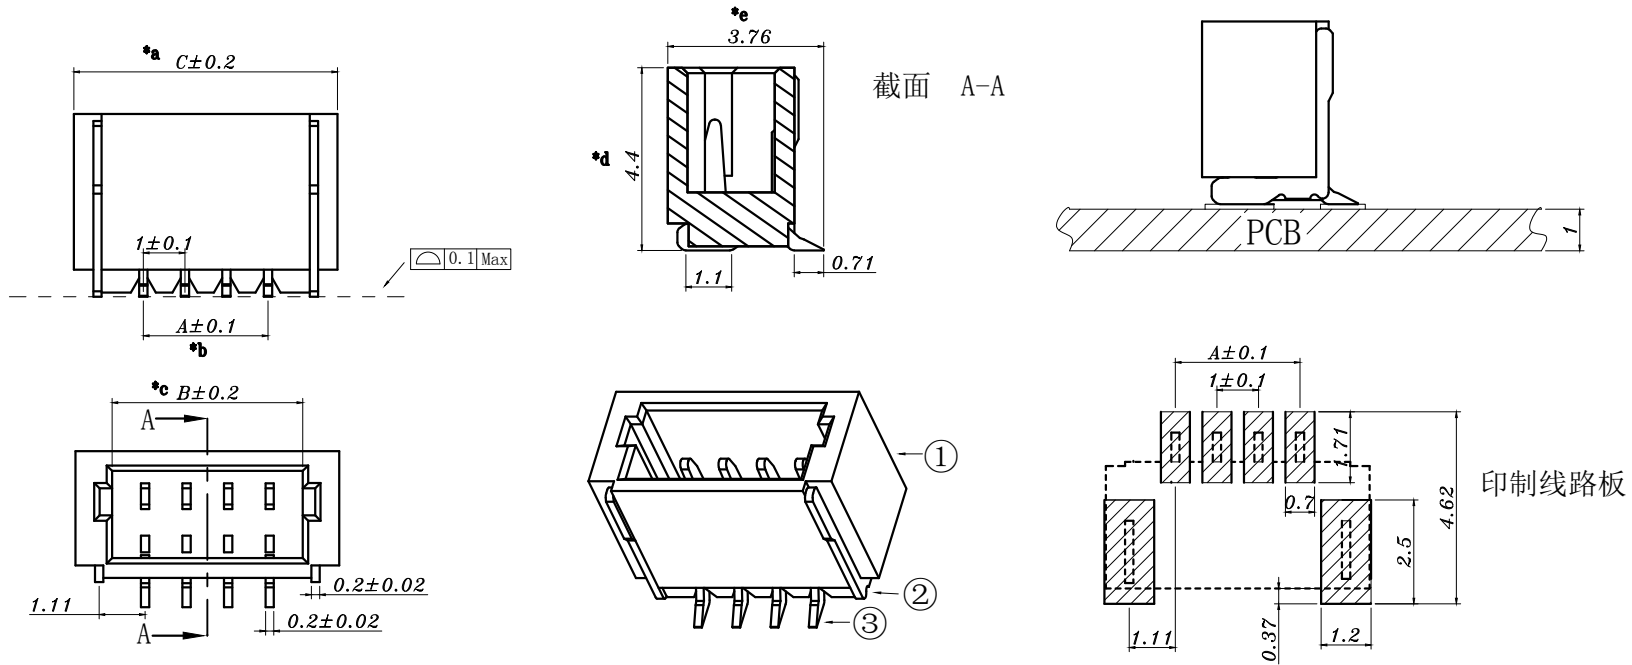

HAUYU

Circuits	Dimensions (mm)			Circuits	Dimensions (mm)		
	A	B	C		A	B	C
SH1000-LT-02	1.0	2.6	4.30	SH1000-LT-12	11.0	12.6	14.30
SH1000-LT-03	2.0	3.6	5.30	SH1000-LT-13	12.0	13.6	15.30
SH1000-LT-04	3.0	4.6	6.30	SH1000-LT-14	13.0	14.6	16.30
SH1000-LT-05	4.0	5.6	7.30	SH1000-LT-15	14.0	15.6	17.30
SH1000-LT-06	5.0	6.6	8.30	SH1000-LT-16	15.0	16.6	18.30
SH1000-LT-07	6.0	7.6	9.30	SH1000-LT-17	16.0	17.6	19.30
SH1000-LT-08	7.0	8.6	10.30	SH1000-LT-18	17.0	18.6	20.30
SH1000-LT-09	8.0	9.6	11.30	SH1000-LT-19	18.0	19.6	21.30
SH1000-LT-10	9.0	10.6	12.30	SH1000-LT-20	19.0	20.6	22.30
SH1000-LT-11	10.0	11.6	13.30				

					<b>TOLERANCE UNLESS SPECIFIED</b>						
					UP TO 5mm: ±0.1	ANGLES ±1.5°					
					ABOVE 5mm: ±0.2		NO	DATE	REVISIONS	BY	APPD
					TITLE: CONNECTOR		UNIT : MM	ROHS COMPLIANT	DWN		
3	CONTACT FOOT	PBS	XX	SN-PLATED	PART NO.: SH1000-LT-XX		SCALE: 2:1	CHK'D			
2	CONTACT	PBS	2	SN-PLATED	<b>HAUYU(HONGKONG)LIMITED</b> 皓宇(香港)有限公司						
1	HOUSING	LCP	1								
<b>NO.</b>	<b>PART NAME</b>	<b>MATERIAL</b>	<b>QTY</b>	<b>FINISHING</b>					<b>PRO.AGL:</b>		<b>REV :A0</b>