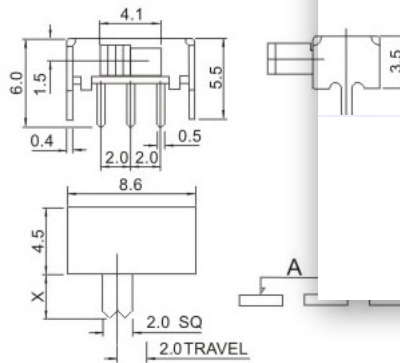

发送

技术指标:

使用温度范围	-20~70℃	耐压	AC250V 50Hz 1min
额定负荷	DC 50V 0.5A	操作力	200g±100g
接触电阻	≤0.05Ω	动作寿命	5000次
绝缘电阻	≥100MΩ		

Specification:

Temperature	-20~70℃	Withstand Voltage	AC250V 50Hz 1min
Rated Load	DC 50V 0.5A	Operating Force	200g±100g
Contact Resistance	≤0.05Ω	Life	5000
Insulation Resistance	≥100MΩ		

下一个产品: SK-12D02

回顶部 | 打印 | 返回上一级