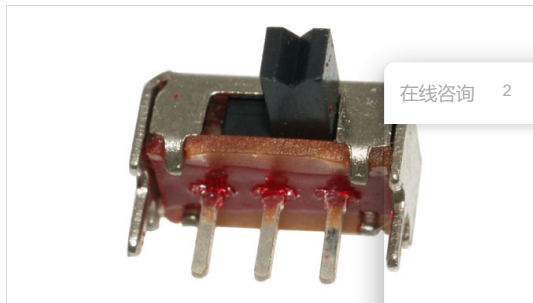

XLR音响组合插座

SPEAKON 连接器

6.35 耳机插座

2.5 & 3.5耳机插座

DC插座

轻触开关

电筒开关

拨动开关

金属按键开关

按键开关

USB 插座

DIN 插座

连接器

微动开关

AV 插座

LIN 电池座

**SK-12D01**

發布時間: 2013-09-30 浏览: 353次

在线咨询 2

产品描述

发送

技术指标:

使用温度范围	-20~70℃	耐压	AC250V 50Hz 1min
额定负荷	DC 50V 0.5A	操作力	200g±100g
接触电阻	≤0.05Ω	动作寿命	5000次
绝缘电阻	≥100MΩ		

Specification: