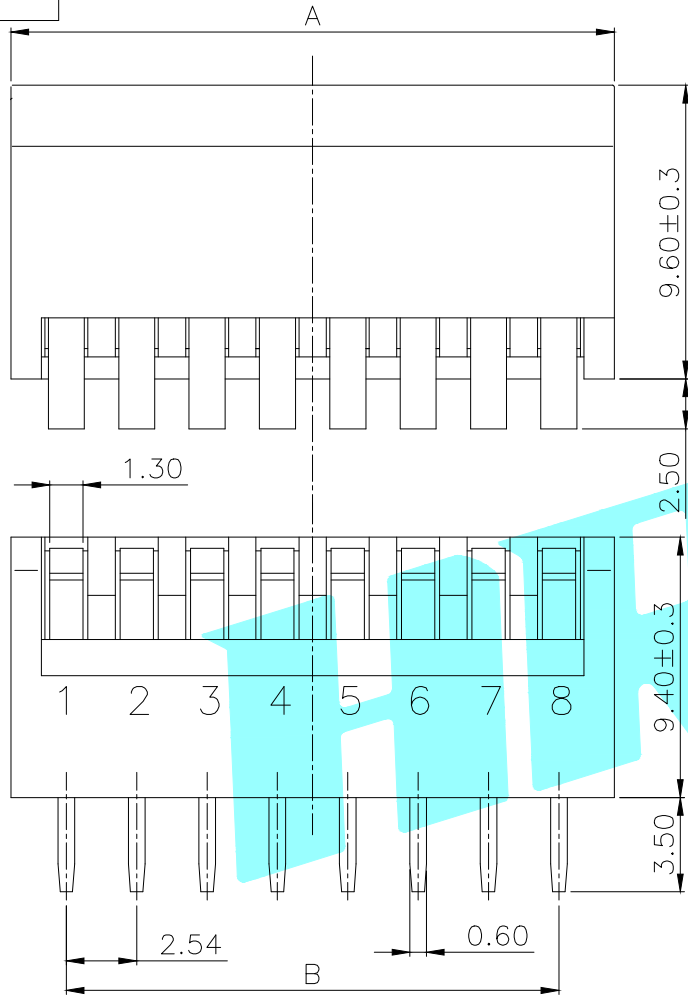

ROHS

NOTE:

1. Rating: 24V 25mA DC
2. Insulation Resistance: $\geq 100 \text{ M}\Omega$
3. Withstand voltage: AC 500V 1Minute
4. Operating Force Range: 1000gf Max
5. Electrical Life: 2,000 Cycles
6. Operating Temperature range $-20^{\circ}\text{C} \sim +70^{\circ}\text{C}$
7. Ambient Humidity used: $\leq 85\% \text{RH}$

Position(位数)	2P	3P	4P	5P	6P	7P	8P	9P	10P	12P
DIM.A(长度)	6.64	9.18	11.72	14.26	16.80	19.34	21.88	24.42	26.96	32.04
DIM.B(长度)	2.54	5.08	7.62	10.16	12.70	15.24	17.78	20.32	22.86	27.94
PART NO. 凸柄(P)	DP-02RP	DP-03RP	DP-04RP	DP-05RP	DP-06RP	DP-07RP	DP-08RP	DP-09RP	DP-10RP	DP-12RP
盖子/红色(R) 短柄(S)	DP-02RS	DP-03RS	DP-04RS	DP-05RS	DP-06RS	DP-07RS	DP-08RS	DP-09RS	DP-10RS	DP-12RS
PART NO. 凸柄(P)	DP-02BP	DP-03BP	DP-04BP	DP-05BP	DP-06BP	DP-07BP	DP-08BP	DP-09BP	DP-10BP	DP-12BP
盖子/蓝色(B) 短柄(S)	DP-02BS	DP-03BS	DP-04BS	DP-05BS	DP-06BS	DP-07BS	DP-08BS	DP-09BS	DP-10BS	DP-12BS