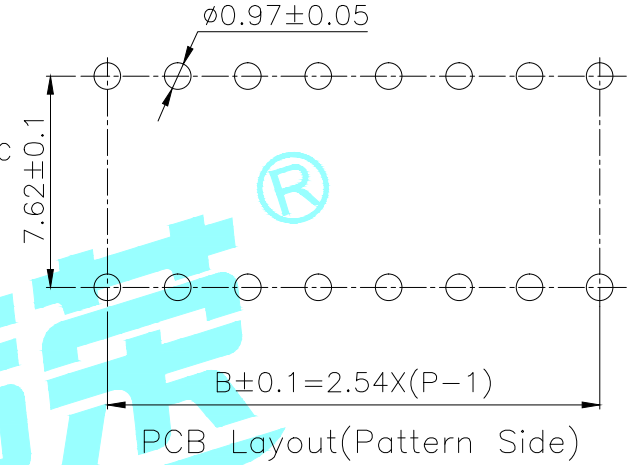

ROHS

NOTE:

1. Rating: 24V 25mA DC
2. Insulation Resistance: $\geq 100 \text{ M}\Omega$
3. Withstand voltage: AC 500V 1Minute
4. Operating Force Range: 1000gf Max
5. Electrical Life: 2,000 Cycles
6. Operating Temperature range $-20^{\circ}\text{C} \sim +70^{\circ}\text{C}$
7. Ambient Humidity used: $\leq 85\% \text{RH}$

Position(位数)	2P	3P	4P	5P	6P	7P	8P	9P	10P	12P
DIM.A(长度)	6.64	9.18	11.72	14.26	16.80	19.34	21.88	24.42	26.96	32.04
DIM.B(长度)	2.54	5.08	7.62	10.16	12.70	15.24	17.78	20.32	22.86	27.94
PART NO. 凸柄(P)	DP-02RP	DP-03RP	DP-04RP	DP-05RP	DP-06RP	DP-07RP	DP-08RP	DP-09RP	DP-10RP	DP-12RP
盖子/红色(R) 短柄(S)	DP-02RS	DP-03RS	DP-04RS	DP-05RS	DP-06RS	DP-07RS	DP-08RS	DP-09RS	DP-10RS	DP-12RS
PART NO. 凸柄(P)	DP-02BP	DP-03BP	DP-04BP	DP-05BP	DP-06BP	DP-07BP	DP-08BP	DP-09BP	DP-10BP	DP-12BP
盖子/蓝色(B) 短柄(S)	DP-02BS	DP-03BS	DP-04BS	DP-05BS	DP-06BS	DP-07BS	DP-08BS	DP-09BS	DP-10BS	DP-12BS