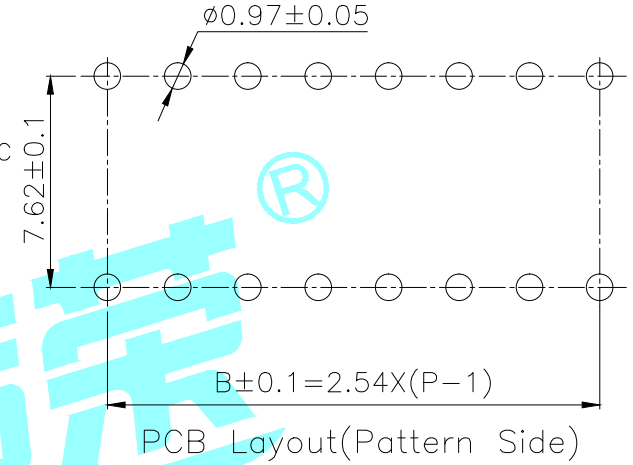

ROHS

NOTE:

1. Rating: 24V 25mA DC
2. Insulation Resistance: $\geq 100 \text{ M}\Omega$
3. Withstand voltage: AC 500V 1Minute
4. Operating Force Range: 1000gf Max
5. Electrical Life: 2,000 Cycles
6. Operating Temperature range $-20^{\circ}\sim +70^{\circ}\text{C}$
7. Ambient Humidity used: $\leq 85\% \text{RH}$

Position(位数)	2P	3P	4P	5P	6P	7P	8P	9P	10P	12P
DIM.A(长度)	6.64	9.18	11.72	14.26	16.80	19.34	21.88	24.42	26.96	32.04
DIM.B(长度)	2.54	5.08	7.62	10.16	12.70	15.24	17.78	20.32	22.86	27.94
PART NO. 凸柄(P)	DP-02RP	DP-03RP	DP-04RP	DP-05RP	DP-06RP	DP-07RP	DP-08RP	DP-09RP	DP-10RP	DP-12RP
盖子/红色(R) 短柄(S)	DP-02RS	DP-03RS	DP-04RS	DP-05RS	DP-06RS	DP-07RS	DP-08RS	DP-09RS	DP-10RS	DP-12RS
PART NO. 凸柄(P)	DP-02BP	DP-03BP	DP-04BP	DP-05BP	DP-06BP	DP-07BP	DP-08BP	DP-09BP	DP-10BP	DP-12BP
盖子/蓝色(B) 短柄(S)	DP-02BS	DP-03BS	DP-04BS	DP-05BS	DP-06BS	DP-07BS	DP-08BS	DP-09BS	DP-10BS	DP-12BS