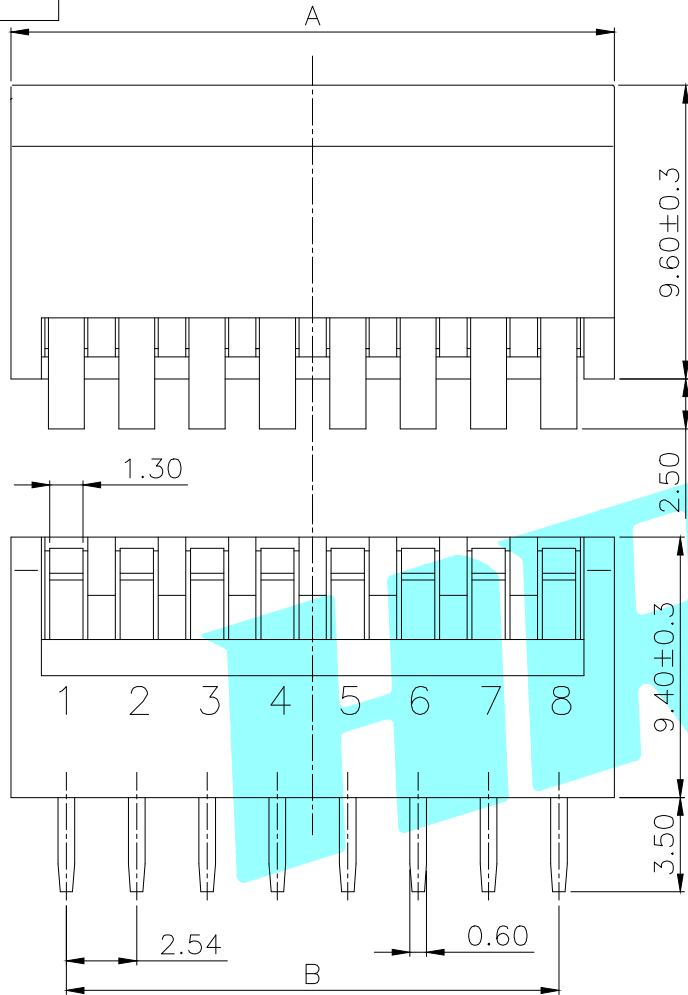

ROHS

NOTE:

1. Rating: 24V 25mA DC
2. Insulation Resistance: $\geq 100 \text{ M}\Omega$
3. Withstand voltage: AC 500V 1Minute
4. Operating Force Range: 1000gf Max
5. Electrical Life: 2,000 Cycles
6. Operating Temperature range $-20^{\circ}\sim +70^{\circ}\text{C}$
7. Ambient Humidity used: $\leq 85\% \text{RH}$

Position(位数)	2P	3P	4P	5P	6P	7P	8P	9P	10P	12P
DIM.A(长度)	6.64	9.18	11.72	14.26	16.80	19.34	21.88	24.42	26.96	32.04
DIM.B(长度)	2.54	5.08	7.62	10.16	12.70	15.24	17.78	20.32	22.86	27.94
PART NO. 凸柄(P)	DP-02RP	DP-03RP	DP-04RP	DP-05RP	DP-06RP	DP-07RP	DP-08RP	DP-09RP	DP-10RP	DP-12RP
盖子/红色(R) 短柄(S)	DP-02RS	DP-03RS	DP-04RS	DP-05RS	DP-06RS	DP-07RS	DP-08RS	DP-09RS	DP-10RS	DP-12RS
PART NO. 凸柄(P)	DP-02BP	DP-03BP	DP-04BP	DP-05BP	DP-06BP	DP-07BP	DP-08BP	DP-09BP	DP-10BP	DP-12BP
盖子/蓝色(B) 短柄(S)	DP-02BS	DP-03BS	DP-04BS	DP-05BS	DP-06BS	DP-07BS	DP-08BS	DP-09BS	DP-10BS	DP-12BS