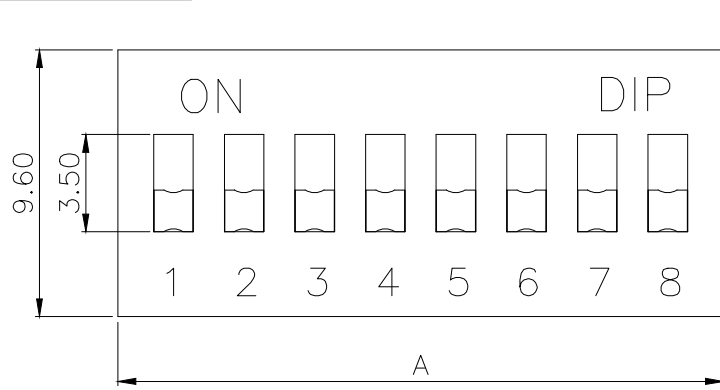

ROHS

NOTE:
 1.Rating: 24V 25mA DC
 2.Insulation Resistance: ≥100 MΩ
 3.Withstand voltage: AC 500V 1Minute
 4.Operating Force Range: 1000gf Max
 5.Electrical Life: 2,000 Cycles
 6.Operating Temperature range: -20°~+70°C
 7.Ambient Humidity used: ≤85%RH

Position(位数)	2P	3P	4P	5P	6P	7P	8P	9P	10P	12P	
DIM.A(长度)	6.64	9.18	11.72	14.26	16.80	19.34	21.88	24.42	26.96	32.04	
DIM.B(长度)	2.54	5.08	7.62	10.16	12.70	15.24	17.78	20.32	22.86	27.94	
PART NO.	凸柄(P)	DS-02RP	DS-03RP	DS-04RP	DS-05RP	DS-06RP	DS-07RP	DS-08RP	DS-09RP	DS-10RP	DS-12RP
盖子/红色(R)	短柄(S)	DS-02RS	DS-03RS	DS-04RS	DS-05RS	DS-06RS	DS-07RS	DS-08RS	DS-09RS	DS-10RS	DS-12RS
PART NO.	凸柄(P)	DS-02BP	DS-03BP	DS-04BP	DS-05BP	DS-06BP	DS-07BP	DS-08BP	DS-09BP	DS-10BP	DS-12BP
盖子/蓝色(B)	短柄(S)	DS-02BS	DS-03BS	DS-04BS	DS-05BS	DS-06BS	DS-07BS	DS-08BS	DS-09BS	DS-10BS	DS-12BS