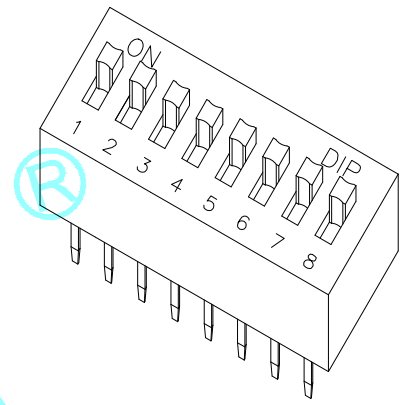

ROHS

NOTE:
 1.Rating: 24V 25mA DC
 2.Insulation Resistance: ≥100 MΩ
 3.Withstand voltage: AC 500V 1Minute
 4.Operating Force Range: 1000gf Max
 5.Electrical Life: 2,000 Cycles
 6.Operating Temperature range: -20°~+70°C
 7.Ambient Humidity used: ≤85%RH

Position(位数)	2P	3P	4P	5P	6P	7P	8P	9P	10P	12P	
DIM.A(长度)	6.64	9.18	11.72	14.26	16.80	19.34	21.88	24.42	26.96	32.04	
DIM.B(长度)	2.54	5.08	7.62	10.16	12.70	15.24	17.78	20.32	22.86	27.94	
PART NO.	凸柄(P)	DS-02RP	DS-03RP	DS-04RP	DS-05RP	DS-06RP	DS-07RP	DS-08RP	DS-09RP	DS-10RP	DS-12RP
盖子/红色(R)	短柄(S)	DS-02RS	DS-03RS	DS-04RS	DS-05RS	DS-06RS	DS-07RS	DS-08RS	DS-09RS	DS-10RS	DS-12RS
PART NO.	凸柄(P)	DS-02BP	DS-03BP	DS-04BP	DS-05BP	DS-06BP	DS-07BP	DS-08BP	DS-09BP	DS-10BP	DS-12BP
盖子/蓝色(B)	短柄(S)	DS-02BS	DS-03BS	DS-04BS	DS-05BS	DS-06BS	DS-07BS	DS-08BS	DS-09BS	DS-10BS	DS-12BS