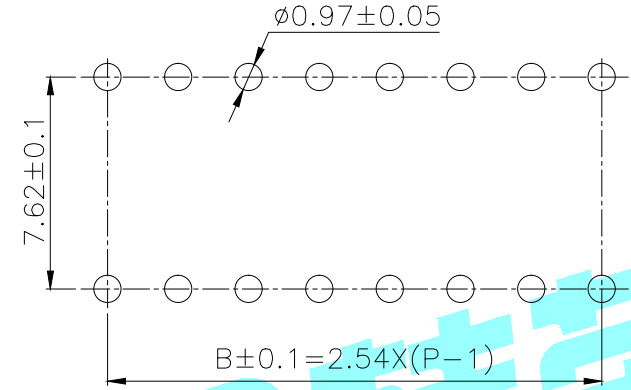

ROHS

NOTE:
 1.Rating: 24V 25mA DC
 2.Insulation Resistance: ≥100 MΩ
 3.Withstand voltage: AC 500V 1Minute
 4.Operating Force Range: 1000gf Max
 5.Electrical Life: 2,000 Cycles
 6.Operating Temperature range: -20°~+70°C
 7.Ambient Humidity used: ≤85%RH

Position(位数)	2P	3P	4P	5P	6P	7P	8P	9P	10P	12P	
DIM.A(长度)	6.64	9.18	11.72	14.26	16.80	19.34	21.88	24.42	26.96	32.04	
DIM.B(长度)	2.54	5.08	7.62	10.16	12.70	15.24	17.78	20.32	22.86	27.94	
PART NO.	凸柄(P)	DS-02RP	DS-03RP	DS-04RP	DS-05RP	DS-06RP	DS-07RP	DS-08RP	DS-09RP	DS-10RP	DS-12RP
盖子/红色(R)	短柄(S)	DS-02RS	DS-03RS	DS-04RS	DS-05RS	DS-06RS	DS-07RS	DS-08RS	DS-09RS	DS-10RS	DS-12RS
PART NO.	凸柄(P)	DS-02BP	DS-03BP	DS-04BP	DS-05BP	DS-06BP	DS-07BP	DS-08BP	DS-09BP	DS-10BP	DS-12BP
盖子/蓝色(B)	短柄(S)	DS-02BS	DS-03BS	DS-04BS	DS-05BS	DS-06BS	DS-07BS	DS-08BS	DS-09BS	DS-10BS	DS-12BS