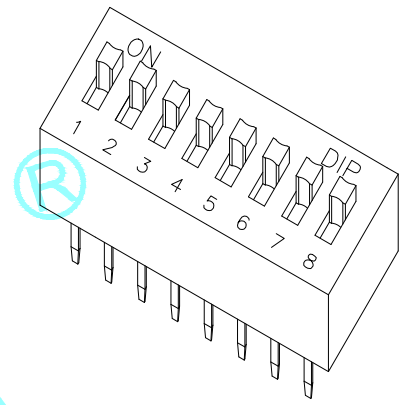

ROHS

NOTE:
 1.Rating: 24V 25mA DC
 2.Insulation Resistance: $\geq 100 \text{ M}\Omega$
 3.Withstand voltage: AC 500V 1Minute
 4.Operating Force Range: 1000gf Max
 5.Electrical Life: 2,000 Cycles
 6.Operating Temperature range $-20^{\circ}\sim+70^{\circ}\text{C}$
 7.Ambient Humidity used: $\leq 85\% \text{RH}$

Position(位数)	2P	3P	4P	5P	6P	7P	8P	9P	10P	12P	
DIM.A(长度)	6.64	9.18	11.72	14.26	16.80	19.34	21.88	24.42	26.96	32.04	
DIM.B(长度)	2.54	5.08	7.62	10.16	12.70	15.24	17.78	20.32	22.86	27.94	
PART NO.	凸柄(P)	DS-02RP	DS-03RP	DS-04RP	DS-05RP	DS-06RP	DS-07RP	DS-08RP	DS-09RP	DS-10RP	DS-12RP
盖子/红色(R)	短柄(S)	DS-02RS	DS-03RS	DS-04RS	DS-05RS	DS-06RS	DS-07RS	DS-08RS	DS-09RS	DS-10RS	DS-12RS
PART NO.	凸柄(P)	DS-02BP	DS-03BP	DS-04BP	DS-05BP	DS-06BP	DS-07BP	DS-08BP	DS-09BP	DS-10BP	DS-12BP
盖子/蓝色(B)	短柄(S)	DS-02BS	DS-03BS	DS-04BS	DS-05BS	DS-06BS	DS-07BS	DS-08BS	DS-09BS	DS-10BS	DS-12BS

⑤	Gum Water	—		Epikote	Black	—
④	Terminal	—		Phosphor bronze	Au Plating	—
③	Base	—	1	PBT	Black	—
②	Cover	—	1	PBT	Red/Blue	—
①	Keystoke	—	1	PBT	White	—
ITEM	PART NAME	TER'NO.	QTY.	MATERIAL	FINISHING	REMARK