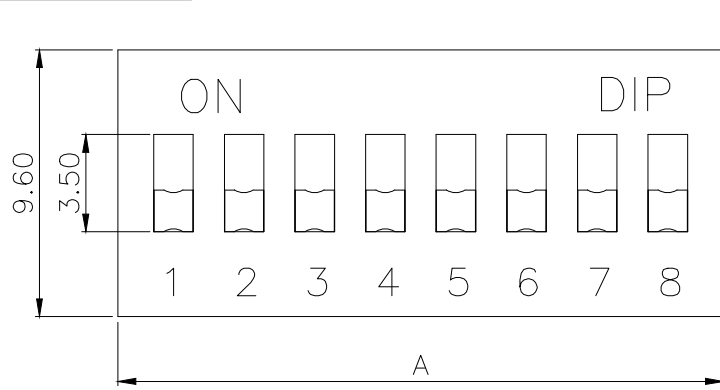

ROHS

NOTE:
 1.Rating: 24V 25mA DC
 2.Insulation Resistance: $\geq 100 \text{ M}\Omega$
 3.Withstand voltage: AC 500V 1Minute
 4.Operating Force Range: 1000gf Max
 5.Electrical Life: 2,000 Cycles
 6.Operating Temperature range $-20^{\circ}\sim+70^{\circ}\text{C}$
 7.Ambient Humidity used: $\leq 85\% \text{RH}$

Position(位数)	2P	3P	4P	5P	6P	7P	8P	9P	10P	12P	
DIM.A(长度)	6.64	9.18	11.72	14.26	16.80	19.34	21.88	24.42	26.96	32.04	
DIM.B(长度)	2.54	5.08	7.62	10.16	12.70	15.24	17.78	20.32	22.86	27.94	
PART NO.	凸柄(P)	DS-02RP	DS-03RP	DS-04RP	DS-05RP	DS-06RP	DS-07RP	DS-08RP	DS-09RP	DS-10RP	DS-12RP
盖子/红色(R)	短柄(S)	DS-02RS	DS-03RS	DS-04RS	DS-05RS	DS-06RS	DS-07RS	DS-08RS	DS-09RS	DS-10RS	DS-12RS
PART NO.	凸柄(P)	DS-02BP	DS-03BP	DS-04BP	DS-05BP	DS-06BP	DS-07BP	DS-08BP	DS-09BP	DS-10BP	DS-12BP
盖子/蓝色(B)	短柄(S)	DS-02BS	DS-03BS	DS-04BS	DS-05BS	DS-06BS	DS-07BS	DS-08BS	DS-09BS	DS-10BS	DS-12BS