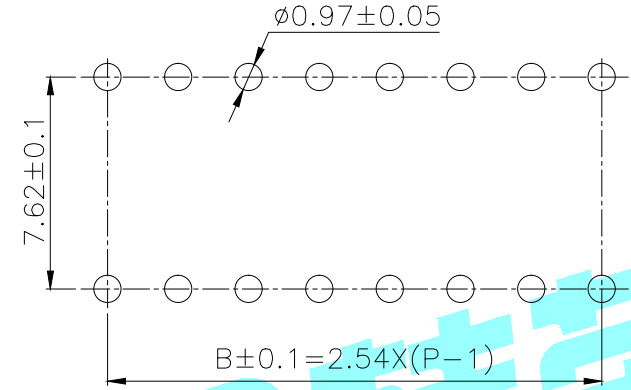

ROHS

NOTE:
 1.Rating: 24V 25mA DC
 2.Insulation Resistance: $\geq 100 \text{ M}\Omega$
 3.Withstand voltage: AC 500V 1Minute
 4.Operating Force Range: 1000gf Max
 5.Electrical Life: 2,000 Cycles
 6.Operating Temperature range $-20^{\circ}\sim+70^{\circ}\text{C}$
 7.Ambient Humidity used: $\leq 85\% \text{RH}$

Position(位数)	2P	3P	4P	5P	6P	7P	8P	9P	10P	12P	
DIM.A(长度)	6.64	9.18	11.72	14.26	16.80	19.34	21.88	24.42	26.96	32.04	
DIM.B(长度)	2.54	5.08	7.62	10.16	12.70	15.24	17.78	20.32	22.86	27.94	
PART NO.	凸柄(P)	DS-02RP	DS-03RP	DS-04RP	DS-05RP	DS-06RP	DS-07RP	DS-08RP	DS-09RP	DS-10RP	DS-12RP
盖子/红色(R)	短柄(S)	DS-02RS	DS-03RS	DS-04RS	DS-05RS	DS-06RS	DS-07RS	DS-08RS	DS-09RS	DS-10RS	DS-12RS
PART NO.	凸柄(P)	DS-02BP	DS-03BP	DS-04BP	DS-05BP	DS-06BP	DS-07BP	DS-08BP	DS-09BP	DS-10BP	DS-12BP
盖子/蓝色(B)	短柄(S)	DS-02BS	DS-03BS	DS-04BS	DS-05BS	DS-06BS	DS-07BS	DS-08BS	DS-09BS	DS-10BS	DS-12BS