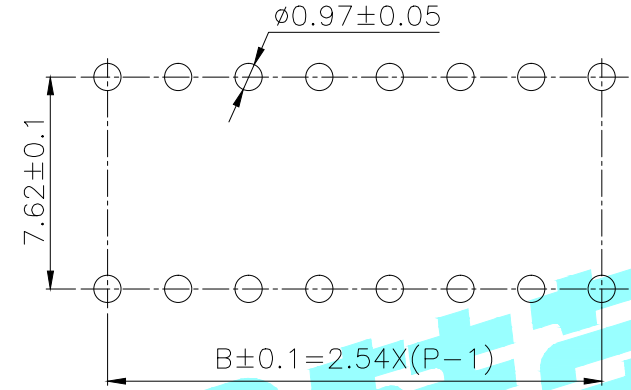

ROHS

NOTE:
 1.Rating: 24V 25mA DC
 2.Insulation Resistance: ≥100 MΩ
 3.Withstand voltage: AC 500V 1Minute
 4.Operating Force Range: 1000gf Max
 5.Electrical Life: 2,000 Cycles
 6.Operating Temperature range -20°~+70°C
 7.Ambient Humidity used: ≤85%RH

Position(位数)	2P	3P	4P	5P	6P	7P	8P	9P	10P	12P	
DIM.A(长度)	6.64	9.18	11.72	14.26	16.80	19.34	21.88	24.42	26.96	32.04	
DIM.B(长度)	2.54	5.08	7.62	10.16	12.70	15.24	17.78	20.32	22.86	27.94	
PART NO.	凸柄(P)	DS-02RP	DS-03RP	DS-04RP	DS-05RP	DS-06RP	DS-07RP	DS-08RP	DS-09RP	DS-10RP	DS-12RP
盖子/红色(R)	短柄(S)	DS-02RS	DS-03RS	DS-04RS	DS-05RS	DS-06RS	DS-07RS	DS-08RS	DS-09RS	DS-10RS	DS-12RS
PART NO.	凸柄(P)	DS-02BP	DS-03BP	DS-04BP	DS-05BP	DS-06BP	DS-07BP	DS-08BP	DS-09BP	DS-10BP	DS-12BP
盖子/蓝色(B)	短柄(S)	DS-02BS	DS-03BS	DS-04BS	DS-05BS	DS-06BS	DS-07BS	DS-08BS	DS-09BS	DS-10BS	DS-12BS