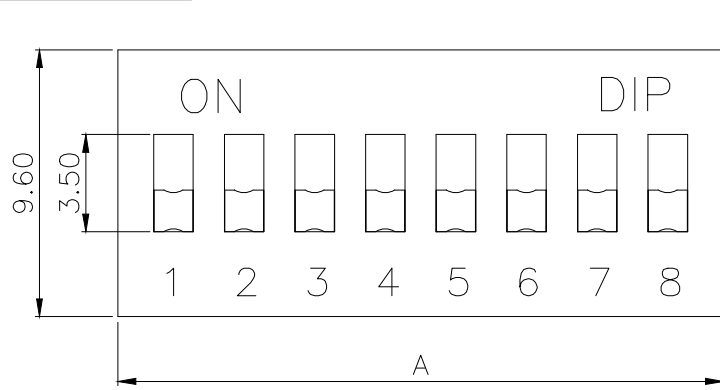

ROHS

NOTE:
 1.Rating: 24V 25mA DC
 2.Insulation Resistance: ≥100 MΩ
 3.Withstand voltage: AC 500V 1Minute
 4.Operating Force Range: 1000gf Max
 5.Electrical Life: 2,000 Cycles
 6.Operating Temperature range -20°~+70°C
 7.Ambient Humidity used: ≤85%RH

Position(位数)	2P	3P	4P	5P	6P	7P	8P	9P	10P	12P	
DIM.A(长度)	6.64	9.18	11.72	14.26	16.80	19.34	21.88	24.42	26.96	32.04	
DIM.B(长度)	2.54	5.08	7.62	10.16	12.70	15.24	17.78	20.32	22.86	27.94	
PART NO.	凸柄(P)	DS-02RP	DS-03RP	DS-04RP	DS-05RP	DS-06RP	DS-07RP	DS-08RP	DS-09RP	DS-10RP	DS-12RP
盖子/红色(R)	短柄(S)	DS-02RS	DS-03RS	DS-04RS	DS-05RS	DS-06RS	DS-07RS	DS-08RS	DS-09RS	DS-10RS	DS-12RS
PART NO.	凸柄(P)	DS-02BP	DS-03BP	DS-04BP	DS-05BP	DS-06BP	DS-07BP	DS-08BP	DS-09BP	DS-10BP	DS-12BP
盖子/蓝色(B)	短柄(S)	DS-02BS	DS-03BS	DS-04BS	DS-05BS	DS-06BS	DS-07BS	DS-08BS	DS-09BS	DS-10BS	DS-12BS