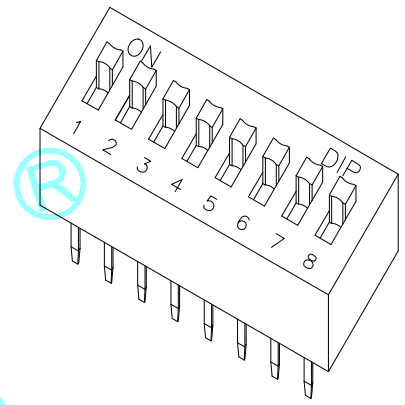

ROHS

NOTE:
 1.Rating: 24V 25mA DC
 2.Insulation Resistance: ≥100 MΩ
 3.Withstand voltage: AC 500V 1Minute
 4.Operating Force Range: 1000gf Max
 5.Electrical Life: 2,000 Cycles
 6.Operating Temperature range -20°~+70°C
 7.Ambient Humidity used: ≤85%RH

Position(位数)	2P	3P	4P	5P	6P	7P	8P	9P	10P	12P	
DIM.A(长度)	6.64	9.18	11.72	14.26	16.80	19.34	21.88	24.42	26.96	32.04	
DIM.B(长度)	2.54	5.08	7.62	10.16	12.70	15.24	17.78	20.32	22.86	27.94	
PART NO.	凸柄(P)	DS-02RP	DS-03RP	DS-04RP	DS-05RP	DS-06RP	DS-07RP	DS-08RP	DS-09RP	DS-10RP	DS-12RP
盖子/红色(R)	短柄(S)	DS-02RS	DS-03RS	DS-04RS	DS-05RS	DS-06RS	DS-07RS	DS-08RS	DS-09RS	DS-10RS	DS-12RS
PART NO.	凸柄(P)	DS-02BP	DS-03BP	DS-04BP	DS-05BP	DS-06BP	DS-07BP	DS-08BP	DS-09BP	DS-10BP	DS-12BP
盖子/蓝色(B)	短柄(S)	DS-02BS	DS-03BS	DS-04BS	DS-05BS	DS-06BS	DS-07BS	DS-08BS	DS-09BS	DS-10BS	DS-12BS