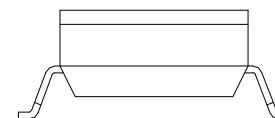

凸柄(P)

短柄(S)

Position(位数)	2P	3P	4P	5P	6P	7P	8P	9P	10P	12P	
DIM.A(长度)	6.08	8.62	11.16	13.70	16.24	18.78	21.32	23.86	26.4	31.48	
DIM.B(长度)	2.54	5.08	7.62	10.16	12.70	15.24	17.78	20.32	22.86	27.94	
PART NO. 盖子/黑色(K)	凸柄(P) 短柄(S)	EM-02KP EM-02KS	EM-03KP EM-03KS	EM-04KP EM-04KS	EM-05KP EM-05KS	EM-06KP EM-06KS	EM-07KP EM-07KS	EM-08KP EM-08KS	EM-09KP EM-09KS	EM-10KP EM-10KS	EM-12KP EM-12KS