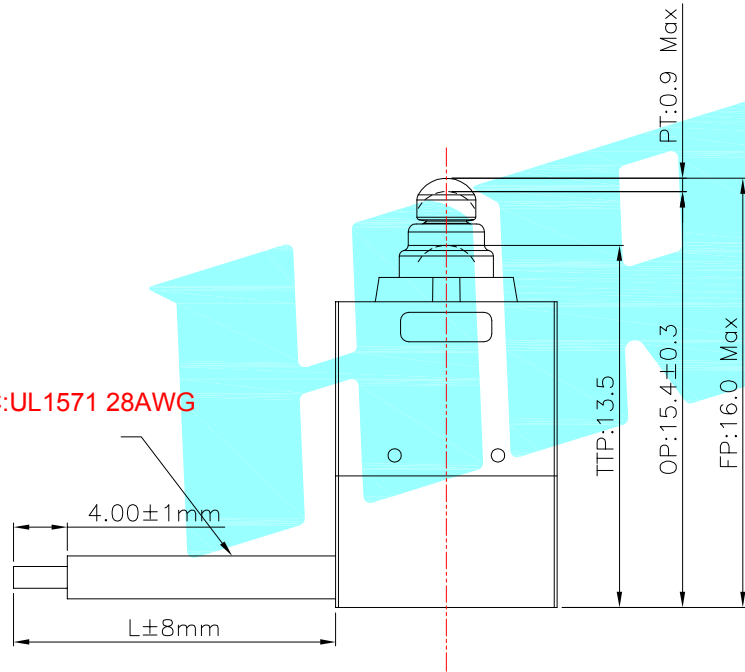

定制款，尾接端子壳

NOTE:

- 1.Rating:DC12V 0.1A
- 2.Operating froce:150gf MAX
- 3.Life:10,000

COM/NC:UL1571 28AWG

Part No.	Wire color	L	Terminal
K9-1804ND-Y14E	Blue/Black	200	1.5mm 2P
K9-1804ND-Y14F	Green/Black	275	1.5mm 2P
K9-1804ND-Y14G	Yellow/Black	380	1.5mm 3P

APPROVALS		DATE		HRO 韓榮® ELECTRONICS CO.,LTD		
DRAWN	LIUCAN	2023.2.6		TITLE: MICRO SWITCHES		
CHECKED				PART NO.		
APPROVALS				SCALE: 1:1		
TOLERANCES ARE		30~以上	±0.30	ANGLE	UNIT: mm	SCALE: 1:1
		10~30	±0.20	±2°	DRAWING NO.	PROJ:
		5~10	±0.15			
		~ 5	±0.10			
ECN NO.	REV.	DATE.	DESCRIPTION.	CHANGE.	CHECK.	APPRO.

## K9-1804ND-X12A

开关系列	名称
K9	防水微动开关

编码	图示	定位类型
N		无定位柱
R		右侧定位柱(右圆)
L		左侧定位柱(右圆)
A		右侧定位柱(左圆)
B		左侧定位柱(左圆)
C		右侧定位柱(双圆)
D		左侧定位柱(双圆)
E		两侧定位柱(左圆)

编码	定位柱长度L
D	无定位柱
1	0.7MM
2	1.0MM
3	2.0MM
4	5.0MM

编码	线材长度L
0	无线材省略
A	300mm
B	200mm
其它	...