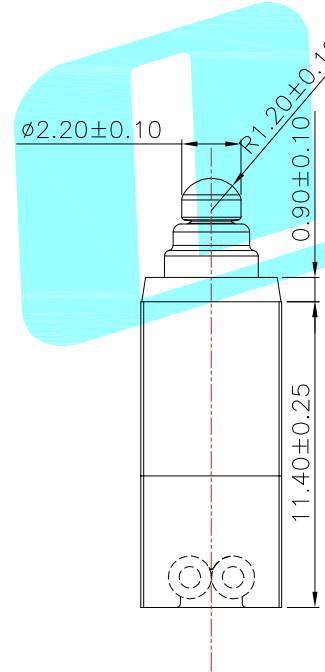

定制款，尾接端子壳

NOTE:

- 1.Rating:DC12V 0.1A
- 2.Operating froce:150gf MAX
- 3.Life:10,000

COM/NC:UL1571 28AWG

Part No.	Wire color	L	Terminal
K9-1804ND-Y14E	Blue/Black	200	1.5mm 2P
K9-1804ND-Y14F	Green/Black	275	1.5mm 2P
K9-1804ND-Y14G	Yellow/Black	380	1.5mm 3P

APPROVALS		DATE		HRO 韓榮® ELECTRONICS CO.,LTD		
DRAWN	LIUCAN	2023.2.6		TITLE: MICRO SWITCHES		
CHECKED				PART NO.		
APPROVALS				SCALE: 1:1		
TOLERANCES ARE		30~以上	±0.30	ANGLE	UNIT: mm	SCALE: 1:1
		10~30	±0.20	±2°	DRAWING NO.	PROJ:
		5~10	±0.15			
		~ 5	±0.10			
ECN NO.	REV.	DATE.	DESCRIPTION.	CHANGE.	CHECK.	APPRO.

## K9-1804ND-X12A

开关系列	名称
K9	防水微动开关

编码	图示	定位类型
N		无定位柱
R		右侧定位柱(右圆)
L		左侧定位柱(右圆)
A		右侧定位柱(左圆)
B		左侧定位柱(左圆)
C		右侧定位柱(双圆)
D		左侧定位柱(双圆)
E		两侧定位柱(左圆)

编码	定位柱长度L
D	无定位柱
1	0.7MM
2	1.0MM
3	2.0MM
4	5.0MM

编码	线材长度L
0	无线材省略
A	300mm
B	200mm
其它	...