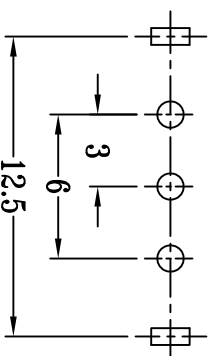

CAD FILE:

SCHEMATIC (NON-SHORTING)

P.C.B LAYOUT
BOTTOM VIEW

注：“*”表示关键尺寸(4个)

| | | | | | | | | | | | | | | | |
|-----|-----------|--|----------------|------|-----------|-------------------------------|--|------|------------|--|--|--|--|--|--|
| 8 | | | | | | | | | | | | | | | |
| 7 | | | | | | | | | | | | | | | |
| 6 | SPRING | | STEEL WIRE | 1 | NATURAL | TOLERANCE UNLESS SPECIFIED | | | | | | | | | |
| 5 | CONTACT | | BRASS STRIP | 1 | Ag PLATED | | WITHIN 1.5mm : ±0.1mm OVER 1.5mm : ±0.2mm | A | 2012-09-06 | | | | | | |
| 4 | TERMINAL | | BRASS STRIP | 3 | Ag PLATED | TITLE : VERTICAL SLIDE SWITCH | ISSUE | DATE | | | | | | | |
| 3 | BASE | | PHENOLIC RESIN | 1 | NATURAL | | MODEL: SK-12E12-G5 | | | | | | | | |
| 2 | PRAME | | STEEL STRIP | 1 | Ni PLATED | UNIT : mm | SCALE: 3:1 | | | | | | | | |
| 1 | KNOB | | POM | 1 | BLACK | | | | | | | | | | |
| NO. | PART NAME | | MATERIAL | Q'TY | FINISHING | | | | | | | | | | |

[8928K478](#) [8951K2998](#) [8951K3310](#) [8956K1283](#) [8956K1286](#) [8956K1287](#) [8961K155](#) [8A1-C-222](#) [020017-13](#) [0090-0001](#) [0121-0015](#) [CS115W](#)
[CS120W](#) [CS215I](#) [CS8275](#) [637H/25](#) [6663](#) [7101SPDV30BE](#) [7103SDV30BE](#) [7105D](#) [7108P3YAV2BE](#) [71YY50282](#) [7209SY9AQE](#)
[7209SYCBE](#) [7300K36](#) [7301K38](#) [7301SS24484](#) [7303KZQE](#) [7306K36](#) [7310K36](#) [7503K21](#) [7506K4](#) [7565K6](#) [7595K6](#) [7660K12](#) [7691K14](#)
[7700K1](#) [7704K3](#) [8391K108](#) [8396K108](#) [8811K17](#) [8812K14](#) [8824K14](#) [8825K5](#) [8828K13](#) [8835K3](#) [8858K44](#) [8E4011](#) [1202W](#)
[A201SCWZB04](#)