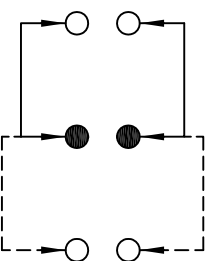

CAD FILE:

**SCHEMATIC (NON-SHORTING)**

注：“\*”表示关键尺寸(6个).

8												
7												
6	SPRING PLATE	PBS STRIP	1	NATURAL	TOLERANCE UNLESS SPECIFIED							
5	CONTACT CLIP	PBS STRIP	2	Ag PLATED	WITHIN 1.5mm : ±0.1mm	A	2012-8-13	初版			卢业创	
4	TERMINAL	BRASS STRIP	6	Ag PLATED	OVER 1.5mm : ±0.2mm	ISSUE	DATE	DESCRIPTIONS OF REVISION			APPD.	
3	BASE	PHENOLIC RESIN	1	NATURAL	TITLE : VERTICAL SLIDE SWITCH			UNT : mm				
2	FRAME	STEEL STRIP	1	NI PLATED	MODEL: SS22D03G4			SCALE: 4:1				
1	KNOB	POM	1	BLACK				DRWG NO.: LT-DR-SS22D03G4-00		DWN.	余丽珍	2012-8-13
NO.	PARTS	MATERIALS		Q'TY	FINISH			CHK'D		APPD.	卢业创	2012-8-13

[8928K478](#) [8951K2998](#) [8951K3310](#) [8956K1283](#) [8956K1286](#) [8956K1287](#) [8961K155](#) [8A1-C-222](#) [020017-13](#) [0090-0001](#) [0121-0015](#) [CS115W](#)  
[CS120W](#) [CS215I](#) [CS8275](#) [637H/25](#) [6663](#) [701-7763-03](#) [7101SPDV30BE](#) [7103SDV30BE](#) [7105D](#) [7108P3YAV2BE](#) [71YY50282](#)  
[7209SY9AQE](#) [7209SYCBE](#) [7300K36](#) [7301K38](#) [7301SS24484](#) [7303KZQE](#) [7306K36](#) [7310K36](#) [7503K21](#) [7506K4](#) [7565K6](#) [7592K6](#) [7595K6](#)  
[7660K12](#) [7691K14](#) [7700K1](#) [7704K3](#) [8391K108](#) [8396K108](#) [8811K17](#) [8812K14](#) [8825K5](#) [8828K13](#) [8835K3](#) [8858K44](#) [8E4011](#) [1202W](#)