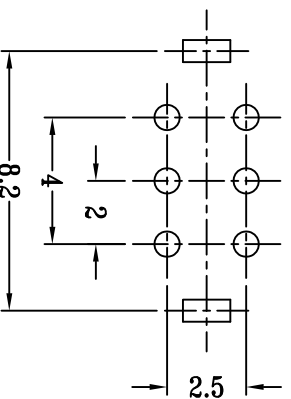

CAD FILE:

**SCHEMATIC (NON-SHORTING)**

注：“\*”表示关键尺寸(6个).

8												
7												
6	SPRING PLATE	PBS STRIP	1	NATURAL	TOLERANCE UNLESS SPECIFIED							
5	CONTACT CLIP	PBS STRIP	2	Ag PLATED	WITHIN 1.5mm : ±0.1mm	A	2012-8-13	初版			卢业创	
4	TERMINAL	BRASS STRIP	6	Ag PLATED	OVER 1.5mm : ±0.2mm	ISSUE	DATE	DESCRIPTIONS OF REVISION			APPD.	
3	BASE	PHENOLIC RESIN	1	NATURAL	TITLE : VERTICAL SLIDE SWITCH			UNT : mm				
2	FRAME	STEEL STRIP	1	NI PLATED	MODEL: SS22D03G4			SCALE: 4:1				
1	KNOB	POM	1	BLACK				DRWG NO.: LT-DR-SS22D03G4-00		DWN.	余丽珍	2012-8-13
NO.	PARTS	MATERIALS		Q'TY	FINISH			CHK'D		APPD.	卢业创	2012-8-13

[8928K478](#) [8951K2998](#) [8951K3310](#) [8956K1283](#) [8956K1286](#) [8956K1287](#) [8961K155](#) [8A1-C-222](#) [020017-13](#) [0090-0001](#) [0121-0015](#) [CS115W](#)  
[CS120W](#) [CS215I](#) [CS8275](#) [637H/25](#) [6663](#) [701-7763-03](#) [7101SPDV30BE](#) [7103SDV30BE](#) [7105D](#) [7108P3YAV2BE](#) [71YY50282](#)  
[7209SY9AQE](#) [7209SYCBE](#) [7300K36](#) [7301K38](#) [7301SS24484](#) [7303KZQE](#) [7306K36](#) [7310K36](#) [7503K21](#) [7506K4](#) [7565K6](#) [7592K6](#) [7595K6](#)  
[7660K12](#) [7691K14](#) [7700K1](#) [7704K3](#) [8391K108](#) [8396K108](#) [8811K17](#) [8812K14](#) [8825K5](#) [8828K13](#) [8835K3](#) [8858K44](#) [8E4011](#) [1202W](#)