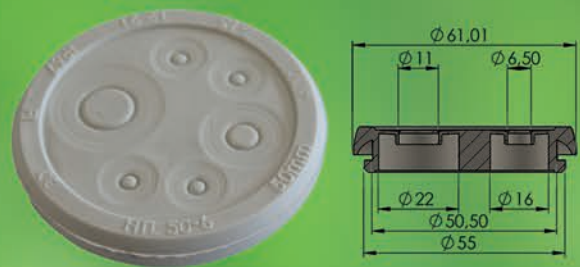

RIT-96

- 4 pcs 26-35 mm
- 8 pcs 15-24 mm
- 4 pcs 15-21 mm
- 52 pcs 10-15 mm
- 28 pcs 7- 12 mm

*Max. 96 pcs cables

CE, FI, IP65, HT 2562500

HTL GROMMETS

HTL-28-6

HTL-50-6

HTL-32-14