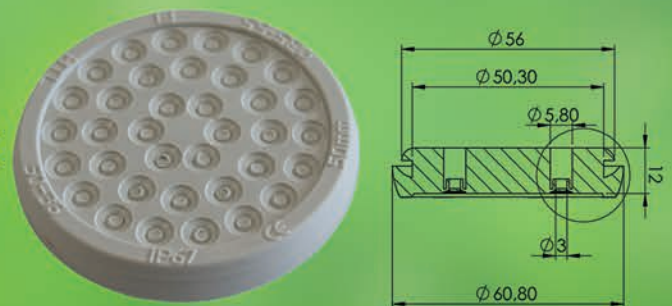

HTL GROMMETS

HTL-50-36