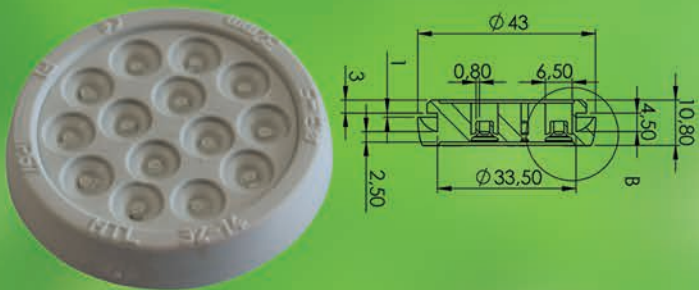

RIT-96

- 4 pcs 26-35 mm
- 8 pcs 15-24 mm
- 4 pcs 15-21 mm
- 52 pcs 10-15 mm
- 28 pcs 7- 12 mm

*Max. 96 pcs cables

CE, FI, IP65, HT 2562500

HTL GROMMETS

HTL-28-6

HTL-50-6

HTL-32-14