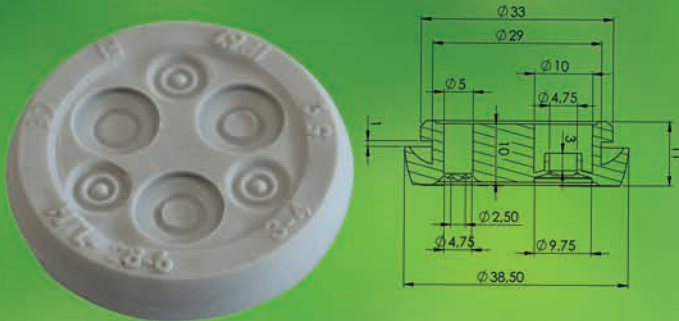

RIT-96

- 4 pcs 26-35 mm
- 8 pcs 15-24 mm
- 4 pcs 15-21 mm
- 52 pcs 10-15 mm
- 28 pcs 7- 12 mm

*Max. 96 pcs cables

CE, FI, IP65, HT 2562500

HTL GROMMETS

HTL-28-6

HTL-50-6

HTL-32-14