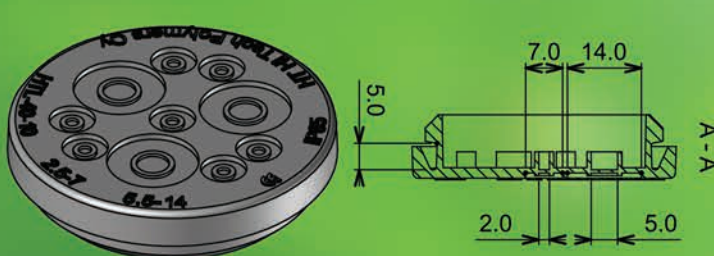

HTL GROMMETS

HTL-40-10