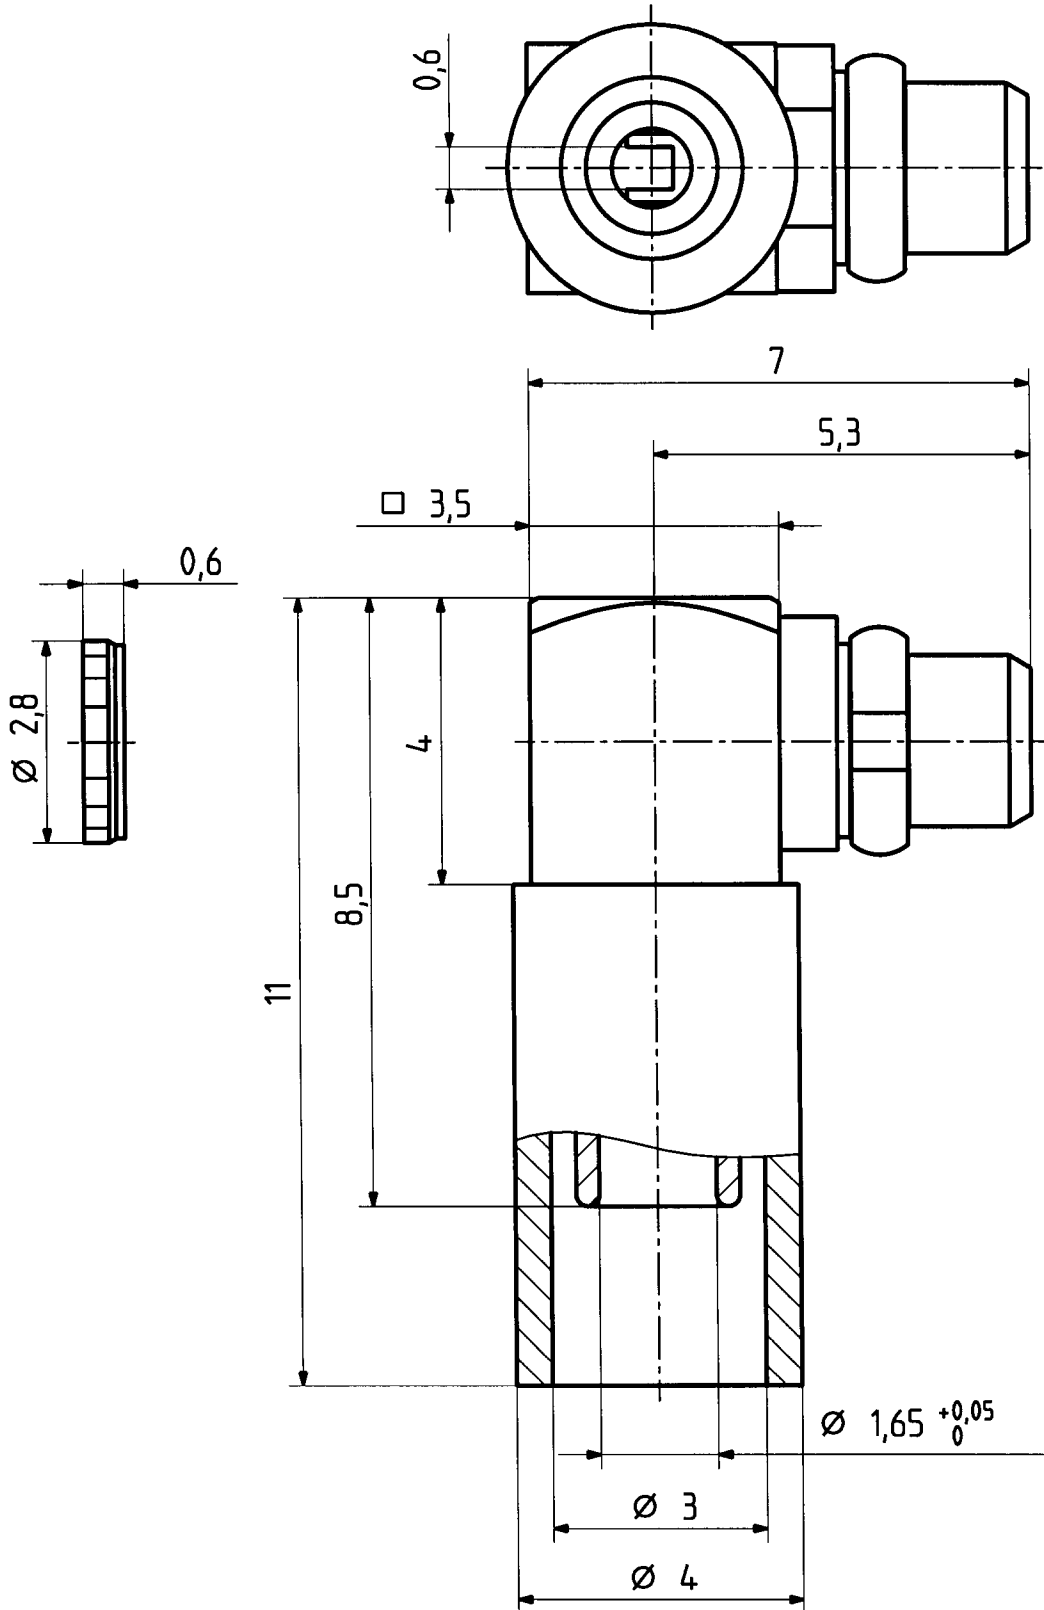

# 16 MMCX - 50 - 2 - 4

	Datum	Kurzz./Visum
Erstellt	04.09.97	186/BAS <i>JA</i>
Geprüft	5.9.97	<i>726 / Ben</i>
Freigabe	5.9.97	<i>726 / Ben</i>

M. 10:1

HUBER + SUHNER AG  
9100 Herisau

4.13.21641

b