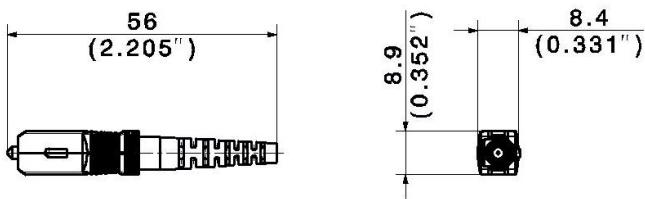

PCDS_SCMS_SCMS_O220E_XX.X_MM

Cable

Description	Values
Cable typ	Duplex Cable Figure 8
Fiber count	2
Fiber	2 x 0.9 mm
Fiber typ	G50/125-OM2 G.651
Outer diameter	2 mm

Technical Drawing

Ordering information

Meter (m)	Item number	Description
2	85031186	PCDS_SCMS_SCMS_O220E_02.0_MM
3	85031187	PCDS_SCMS_SCMS_O220E_03.0_MM
5	85031188	PCDS_SCMS_SCMS_O220E_05.0_MM
6	85031189	PCDS_SCMS_SCMS_O220E_06.0_MM
7	85031190	PCDS_SCMS_SCMS_O220E_07.0_MM
10	85031191	PCDS_SCMS_SCMS_O220E_10.0_MM
15	85031192	PCDS_SCMS_SCMS_O220E_15.0_MM
20	85031193	PCDS_SCMS_SCMS_O220E_20.0_MM