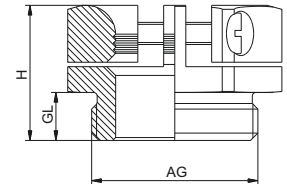

## Compression clamp KLE

Metr.

Material Nickel plated brass

AG	$\text{Ø}$ mm	GL mm	H mm	$\text{Ø}$ mm	Number
M 12 x 1,5	5-7,5	5,5	15,0	16	1.143.1200.50
M 16 x 1,5	7-10	6,0	16,0	19	1.143.1600.50
M 20 x 1,5	10-14	6,5	18,0	24	1.143.2000.50
M 25 x 1,5	12-21,5	8,0	21,0	34	1.143.2500.50
M 32 x 1,5	16-27	8,0	22,0	42	1.143.3200.50
M 40 x 1,5	22-33	9,5	25,5	52	1.143.4000.50

## Compression clamp KLE

PG

Material Nickel plated brass

AG	$\text{Ø}$ mm	GL mm	H mm	$\text{Ø}$ mm	Number
PG 7	5,5-8	5,5	14,8	16	1.143.0700.01
PG 9	6,5-10	6	16,6	19	1.143.0900.01
PG 11	7,5-12	6	17,3	22	1.143.1100.01
PG 13,5	8,5-14	6,5	17,8	24	1.143.1300.01
PG 16	9,5-16	6,5	18,3	26	1.143.1600.01
PG 21	12-21	7,5	20,8	33	1.143.2100.01
PG 29	19-30	8	21,8	42	1.143.2900.01
PG 36	25-37	9,5	25,3	52	1.143.3600.01
PG 42	31-43	10	26,3	59	1.143.4200.01
PG 48	35-48	11	27,3	64	1.143.4800.01