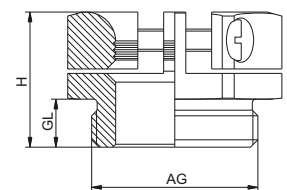

## Compression clamp KLE

Metr.

Material Nickel plated brass

AG	$\text{Ø}$ mm	GL mm	H mm	$\text{Ø}$ mm	Number
M 12 x 1,5	5-7,5	5,5	15,0	16	1.143.1200.50
M 16 x 1,5	7-10	6,0	16,0	19	1.143.1600.50
M 20 x 1,5	10-14	6,5	18,0	24	1.143.2000.50
M 25 x 1,5	12-21,5	8,0	21,0	34	1.143.2500.50
M 32 x 1,5	16-27	8,0	22,0	42	1.143.3200.50
M 40 x 1,5	22-33	9,5	25,5	52	1.143.4000.50

## Compression clamp KLE

PG

Material Nickel plated brass

AG	$\text{Ø}$ mm	GL mm	H mm	$\text{Ø}$ mm	Number
PG 7	5,5-8	5,5	14,8	16	1.143.0700.01
PG 9	6,5-10	6	16,6	19	1.143.0900.01
PG 11	7,5-12	6	17,3	22	1.143.1100.01
PG 13,5	8,5-14	6,5	17,8	24	1.143.1300.01
PG 16	9,5-16	6,5	18,3	26	1.143.1600.01
PG 21	12-21	7,5	20,8	33	1.143.2100.01
PG 29	19-30	8	21,8	42	1.143.2900.01
PG 36	25-37	9,5	25,3	52	1.143.3600.01
PG 42	31-43	10	26,3	59	1.143.4200.01
PG 48	35-48	11	27,3	64	1.143.4800.01