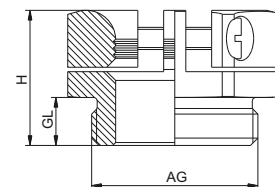

## Compression clamp KLE

Metr.

Material Nickel plated brass

AG	$\text{Ø}$ mm	GL mm	H mm	$\text{Ø}$ mm	Number
M 12 x 1,5	5-7,5	5,5	15,0	16	1.143.1200.50
M 16 x 1,5	7-10	6,0	16,0	19	1.143.1600.50
M 20 x 1,5	10-14	6,5	18,0	24	1.143.2000.50
M 25 x 1,5	12-21,5	8,0	21,0	34	1.143.2500.50
M 32 x 1,5	16-27	8,0	22,0	42	1.143.3200.50
M 40 x 1,5	22-33	9,5	25,5	52	1.143.4000.50

## Compression clamp KLE

PG

Material Nickel plated brass

AG	$\text{Ø}$ mm	GL mm	H mm	$\text{Ø}$ mm	Number
PG 7	5,5-8	5,5	14,8	16	1.143.0700.01
PG 9	6,5-10	6	16,6	19	1.143.0900.01
PG 11	7,5-12	6	17,3	22	1.143.1100.01
PG 13,5	8,5-14	6,5	17,8	24	1.143.1300.01
PG 16	9,5-16	6,5	18,3	26	1.143.1600.01
PG 21	12-21	7,5	20,8	33	1.143.2100.01
PG 29	19-30	8	21,8	42	1.143.2900.01
PG 36	25-37	9,5	25,3	52	1.143.3600.01
PG 42	31-43	10	26,3	59	1.143.4200.01
PG 48	35-48	11	27,3	64	1.143.4800.01