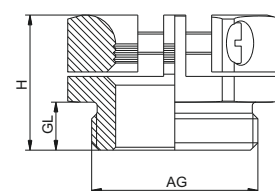

## Compression clamp KLE

Metr.

Material Nickel plated brass

AG	$\text{Ø}$ mm	GL mm	H mm	$\text{Ø}$ mm	Number
M 12 x 1,5	5-7,5	5,5	15,0	16	1.143.1200.50
M 16 x 1,5	7-10	6,0	16,0	19	1.143.1600.50
M 20 x 1,5	10-14	6,5	18,0	24	1.143.2000.50
M 25 x 1,5	12-21,5	8,0	21,0	34	1.143.2500.50
M 32 x 1,5	16-27	8,0	22,0	42	1.143.3200.50
M 40 x 1,5	22-33	9,5	25,5	52	1.143.4000.50

## Compression clamp KLE

PG

Material Nickel plated brass

AG	$\text{Ø}$ mm	GL mm	H mm	$\text{Ø}$ mm	Number
PG 7	5,5-8	5,5	14,8	16	1.143.0700.01
PG 9	6,5-10	6	16,6	19	1.143.0900.01
PG 11	7,5-12	6	17,3	22	1.143.1100.01
PG 13,5	8,5-14	6,5	17,8	24	1.143.1300.01
PG 16	9,5-16	6,5	18,3	26	1.143.1600.01
PG 21	12-21	7,5	20,8	33	1.143.2100.01
PG 29	19-30	8	21,8	42	1.143.2900.01
PG 36	25-37	9,5	25,3	52	1.143.3600.01
PG 42	31-43	10	26,3	59	1.143.4200.01
PG 48	35-48	11	27,3	64	1.143.4800.01