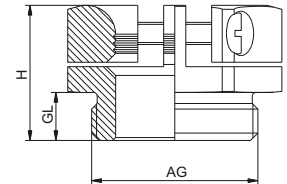

Compression clamp KLE

Metr.

Material

Nickel plated brass

AG	Ø mm	GL mm	H mm	Ø mm	Number
M 12 x 1,5	5-7,5	5,5	15,0	16	1.143.1200.50
M 16 x 1,5	7-10	6,0	16,0	19	1.143.1600.50
M 20 x 1,5	10-14	6,5	18,0	24	1.143.2000.50
M 25 x 1,5	12-21,5	8,0	21,0	34	1.143.2500.50
M 32 x 1,5	16-27	8,0	22,0	42	1.143.3200.50
M 40 x 1,5	22-33	9,5	25,5	52	1.143.4000.50

Compression clamp KLE

PG

Material

Nickel plated brass

AG	Ø mm	GL mm	H mm	Ø mm	Number
PG 7	5,5-8	5,5	14,8	16	1.143.0700.01
PG 9	6,5-10	6	16,6	19	1.143.0900.01
PG 11	7,5-12	6	17,3	22	1.143.1100.01
PG 13,5	8,5-14	6,5	17,8	24	1.143.1300.01
PG 16	9,5-16	6,5	18,3	26	1.143.1600.01
PG 21	12-21	7,5	20,8	33	1.143.2100.01
PG 29	19-30	8	21,8	42	1.143.2900.01
PG 36	25-37	9,5	25,3	52	1.143.3600.01
PG 42	31-43	10	26,3	59	1.143.4200.01
PG 48	35-48	11	27,3	64	1.143.4800.01