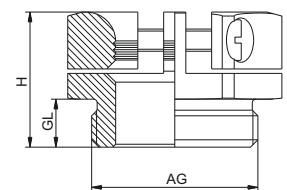

Compression clamp KLE

Metr.

Material

Nickel plated brass

AG	Ø mm	GL mm	H mm	Ø mm	Number
M 12 x 1,5	5-7,5	5,5	15,0	16	1.143.1200.50
M 16 x 1,5	7-10	6,0	16,0	19	1.143.1600.50
M 20 x 1,5	10-14	6,5	18,0	24	1.143.2000.50
M 25 x 1,5	12-21,5	8,0	21,0	34	1.143.2500.50
M 32 x 1,5	16-27	8,0	22,0	42	1.143.3200.50
M 40 x 1,5	22-33	9,5	25,5	52	1.143.4000.50

Compression clamp KLE

PG

Material

Nickel plated brass

AG	Ø mm	GL mm	H mm	Ø mm	Number
PG 7	5,5-8	5,5	14,8	16	1.143.0700.01
PG 9	6,5-10	6	16,6	19	1.143.0900.01
PG 11	7,5-12	6	17,3	22	1.143.1100.01
PG 13,5	8,5-14	6,5	17,8	24	1.143.1300.01
PG 16	9,5-16	6,5	18,3	26	1.143.1600.01
PG 21	12-21	7,5	20,8	33	1.143.2100.01
PG 29	19-30	8	21,8	42	1.143.2900.01
PG 36	25-37	9,5	25,3	52	1.143.3600.01
PG 42	31-43	10	26,3	59	1.143.4200.01
PG 48	35-48	11	27,3	64	1.143.4800.01