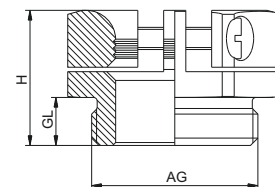

Compression clamp KLE

Metr.

Material Nickel plated brass

AG	Ø mm	GL mm	H mm	Ø mm	Number
M 12 x 1,5	5-7,5	5,5	15,0	16	1.143.1200.50
M 16 x 1,5	7-10	6,0	16,0	19	1.143.1600.50
M 20 x 1,5	10-14	6,5	18,0	24	1.143.2000.50
M 25 x 1,5	12-21,5	8,0	21,0	34	1.143.2500.50
M 32 x 1,5	16-27	8,0	22,0	42	1.143.3200.50
M 40 x 1,5	22-33	9,5	25,5	52	1.143.4000.50

Compression clamp KLE

PG

Material Nickel plated brass

AG	Ø mm	GL mm	H mm	Ø mm	Number
PG 7	5,5-8	5,5	14,8	16	1.143.0700.01
PG 9	6,5-10	6	16,6	19	1.143.0900.01
PG 11	7,5-12	6	17,3	22	1.143.1100.01
PG 13,5	8,5-14	6,5	17,8	24	1.143.1300.01
PG 16	9,5-16	6,5	18,3	26	1.143.1600.01
PG 21	12-21	7,5	20,8	33	1.143.2100.01
PG 29	19-30	8	21,8	42	1.143.2900.01
PG 36	25-37	9,5	25,3	52	1.143.3600.01
PG 42	31-43	10	26,3	59	1.143.4200.01
PG 48	35-48	11	27,3	64	1.143.4800.01