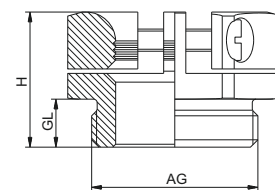

Compression clamp KLE

Metr.

Material Nickel plated brass

AG	Ø mm	GL mm	H mm	Ø mm	Number
M 12 x 1,5	5-7,5	5,5	15,0	16	1.143.1200.50
M 16 x 1,5	7-10	6,0	16,0	19	1.143.1600.50
M 20 x 1,5	10-14	6,5	18,0	24	1.143.2000.50
M 25 x 1,5	12-21,5	8,0	21,0	34	1.143.2500.50
M 32 x 1,5	16-27	8,0	22,0	42	1.143.3200.50
M 40 x 1,5	22-33	9,5	25,5	52	1.143.4000.50

Compression clamp KLE

PG

Material Nickel plated brass

AG	Ø mm	GL mm	H mm	Ø mm	Number
PG 7	5,5-8	5,5	14,8	16	1.143.0700.01
PG 9	6,5-10	6	16,6	19	1.143.0900.01
PG 11	7,5-12	6	17,3	22	1.143.1100.01
PG 13,5	8,5-14	6,5	17,8	24	1.143.1300.01
PG 16	9,5-16	6,5	18,3	26	1.143.1600.01
PG 21	12-21	7,5	20,8	33	1.143.2100.01
PG 29	19-30	8	21,8	42	1.143.2900.01
PG 36	25-37	9,5	25,3	52	1.143.3600.01
PG 42	31-43	10	26,3	59	1.143.4200.01
PG 48	35-48	11	27,3	64	1.143.4800.01