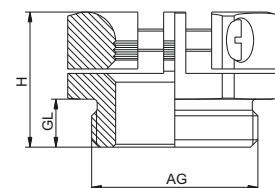

## Compression clamp KLE

Metr.

Material Nickel plated brass

AG	$\text{Ø}$ mm	GL mm	H mm	$\text{R}$ mm	Number
M 12 x 1,5	5-7,5	5,5	15,0	16	1.143.1200.50
M 16 x 1,5	7-10	6,0	16,0	19	1.143.1600.50
M 20 x 1,5	10-14	6,5	18,0	24	1.143.2000.50
M 25 x 1,5	12-21,5	8,0	21,0	34	1.143.2500.50
M 32 x 1,5	16-27	8,0	22,0	42	1.143.3200.50
M 40 x 1,5	22-33	9,5	25,5	52	1.143.4000.50

## Compression clamp KLE

PG

Material Nickel plated brass

AG	$\text{Ø}$ mm	GL mm	H mm	$\text{R}$ mm	Number
PG 7	5,5-8	5,5	14,8	16	1.143.0700.01
PG 9	6,5-10	6	16,6	19	1.143.0900.01
PG 11	7,5-12	6	17,3	22	1.143.1100.01
PG 13,5	8,5-14	6,5	17,8	24	1.143.1300.01
PG 16	9,5-16	6,5	18,3	26	1.143.1600.01
PG 21	12-21	7,5	20,8	33	1.143.2100.01
PG 29	19-30	8	21,8	42	1.143.2900.01
PG 36	25-37	9,5	25,3	52	1.143.3600.01
PG 42	31-43	10	26,3	59	1.143.4200.01
PG 48	35-48	11	27,3	64	1.143.4800.01