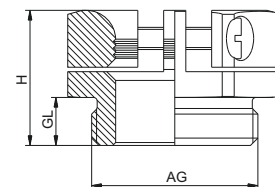

## Compression clamp KLE

Metr.

Material Nickel plated brass

AG	$\text{Ø}$ mm	GL mm	H mm	$\text{R}$ mm	Number
M 12 x 1,5	5-7,5	5,5	15,0	16	1.143.1200.50
M 16 x 1,5	7-10	6,0	16,0	19	1.143.1600.50
M 20 x 1,5	10-14	6,5	18,0	24	1.143.2000.50
M 25 x 1,5	12-21,5	8,0	21,0	34	1.143.2500.50
M 32 x 1,5	16-27	8,0	22,0	42	1.143.3200.50
M 40 x 1,5	22-33	9,5	25,5	52	1.143.4000.50

## Compression clamp KLE

PG

Material Nickel plated brass

AG	$\text{Ø}$ mm	GL mm	H mm	$\text{R}$ mm	Number
PG 7	5,5-8	5,5	14,8	16	1.143.0700.01
PG 9	6,5-10	6	16,6	19	1.143.0900.01
PG 11	7,5-12	6	17,3	22	1.143.1100.01
PG 13,5	8,5-14	6,5	17,8	24	1.143.1300.01
PG 16	9,5-16	6,5	18,3	26	1.143.1600.01
PG 21	12-21	7,5	20,8	33	1.143.2100.01
PG 29	19-30	8	21,8	42	1.143.2900.01
PG 36	25-37	9,5	25,3	52	1.143.3600.01
PG 42	31-43	10	26,3	59	1.143.4200.01
PG 48	35-48	11	27,3	64	1.143.4800.01