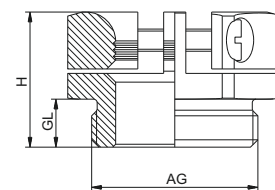

Compression clamp KLE

Metr.

Material Nickel plated brass

| AG | Ø mm | GL mm | H mm | R mm | Number |
|------------|------------------|----------|---------|------------------|---------------|
| M 12 x 1,5 | 5-7,5 | 5,5 | 15,0 | 16 | 1.143.1200.50 |
| M 16 x 1,5 | 7-10 | 6,0 | 16,0 | 19 | 1.143.1600.50 |
| M 20 x 1,5 | 10-14 | 6,5 | 18,0 | 24 | 1.143.2000.50 |
| M 25 x 1,5 | 12-21,5 | 8,0 | 21,0 | 34 | 1.143.2500.50 |
| M 32 x 1,5 | 16-27 | 8,0 | 22,0 | 42 | 1.143.3200.50 |
| M 40 x 1,5 | 22-33 | 9,5 | 25,5 | 52 | 1.143.4000.50 |

Compression clamp KLE

PG

Material Nickel plated brass

| AG | Ø mm | GL mm | H mm | R mm | Number |
|---------|------------------|----------|---------|------------------|---------------|
| PG 7 | 5,5-8 | 5,5 | 14,8 | 16 | 1.143.0700.01 |
| PG 9 | 6,5-10 | 6 | 16,6 | 19 | 1.143.0900.01 |
| PG 11 | 7,5-12 | 6 | 17,3 | 22 | 1.143.1100.01 |
| PG 13,5 | 8,5-14 | 6,5 | 17,8 | 24 | 1.143.1300.01 |
| PG 16 | 9,5-16 | 6,5 | 18,3 | 26 | 1.143.1600.01 |
| PG 21 | 12-21 | 7,5 | 20,8 | 33 | 1.143.2100.01 |
| PG 29 | 19-30 | 8 | 21,8 | 42 | 1.143.2900.01 |
| PG 36 | 25-37 | 9,5 | 25,3 | 52 | 1.143.3600.01 |
| PG 42 | 31-43 | 10 | 26,3 | 59 | 1.143.4200.01 |
| PG 48 | 35-48 | 11 | 27,3 | 64 | 1.143.4800.01 |