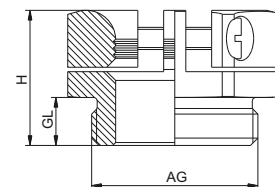

Compression clamp KLE

Metr.

Material Nickel plated brass

| AG | Ø mm | GL mm | H mm | R mm | Number |
|------------|------------------|----------|---------|------------------|---------------|
| M 12 x 1,5 | 5-7,5 | 5,5 | 15,0 | 16 | 1.143.1200.50 |
| M 16 x 1,5 | 7-10 | 6,0 | 16,0 | 19 | 1.143.1600.50 |
| M 20 x 1,5 | 10-14 | 6,5 | 18,0 | 24 | 1.143.2000.50 |
| M 25 x 1,5 | 12-21,5 | 8,0 | 21,0 | 34 | 1.143.2500.50 |
| M 32 x 1,5 | 16-27 | 8,0 | 22,0 | 42 | 1.143.3200.50 |
| M 40 x 1,5 | 22-33 | 9,5 | 25,5 | 52 | 1.143.4000.50 |

Compression clamp KLE

PG

Material Nickel plated brass

| AG | Ø mm | GL mm | H mm | R mm | Number |
|---------|------------------|----------|---------|------------------|---------------|
| PG 7 | 5,5-8 | 5,5 | 14,8 | 16 | 1.143.0700.01 |
| PG 9 | 6,5-10 | 6 | 16,6 | 19 | 1.143.0900.01 |
| PG 11 | 7,5-12 | 6 | 17,3 | 22 | 1.143.1100.01 |
| PG 13,5 | 8,5-14 | 6,5 | 17,8 | 24 | 1.143.1300.01 |
| PG 16 | 9,5-16 | 6,5 | 18,3 | 26 | 1.143.1600.01 |
| PG 21 | 12-21 | 7,5 | 20,8 | 33 | 1.143.2100.01 |
| PG 29 | 19-30 | 8 | 21,8 | 42 | 1.143.2900.01 |
| PG 36 | 25-37 | 9,5 | 25,3 | 52 | 1.143.3600.01 |
| PG 42 | 31-43 | 10 | 26,3 | 59 | 1.143.4200.01 |
| PG 48 | 35-48 | 11 | 27,3 | 64 | 1.143.4800.01 |