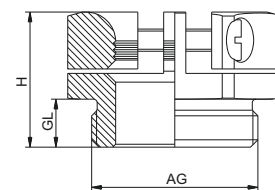

## Compression clamp KLE

Metr.

Material Nickel plated brass

AG	$\text{Ø}$ mm	GL mm	H mm	$\text{Ø}$ mm	Number
M 12 x 1,5	5-7,5	5,5	15,0	16	1.143.1200.50
M 16 x 1,5	7-10	6,0	16,0	19	1.143.1600.50
M 20 x 1,5	10-14	6,5	18,0	24	1.143.2000.50
M 25 x 1,5	12-21,5	8,0	21,0	34	1.143.2500.50
M 32 x 1,5	16-27	8,0	22,0	42	1.143.3200.50
M 40 x 1,5	22-33	9,5	25,5	52	1.143.4000.50

## Compression clamp KLE

PG

Material Nickel plated brass

AG	$\text{Ø}$ mm	GL mm	H mm	$\text{Ø}$ mm	Number
PG 7	5,5-8	5,5	14,8	16	1.143.0700.01
PG 9	6,5-10	6	16,6	19	1.143.0900.01
PG 11	7,5-12	6	17,3	22	1.143.1100.01
PG 13,5	8,5-14	6,5	17,8	24	1.143.1300.01
PG 16	9,5-16	6,5	18,3	26	1.143.1600.01
PG 21	12-21	7,5	20,8	33	1.143.2100.01
PG 29	19-30	8	21,8	42	1.143.2900.01
PG 36	25-37	9,5	25,3	52	1.143.3600.01
PG 42	31-43	10	26,3	59	1.143.4200.01
PG 48	35-48	11	27,3	64	1.143.4800.01