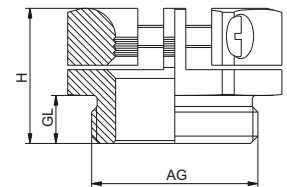

Compression clamp KLE

Metr.

Material

Nickel plated brass

AG	Ø mm	GL mm	H mm	Ø mm	Number
M 12 x 1,5	5-7,5	5,5	15,0	16	1.143.1200.50
M 16 x 1,5	7-10	6,0	16,0	19	1.143.1600.50
M 20 x 1,5	10-14	6,5	18,0	24	1.143.2000.50
M 25 x 1,5	12-21,5	8,0	21,0	34	1.143.2500.50
M 32 x 1,5	16-27	8,0	22,0	42	1.143.3200.50
M 40 x 1,5	22-33	9,5	25,5	52	1.143.4000.50

Compression clamp KLE

PG

Material

Nickel plated brass

AG	Ø mm	GL mm	H mm	Ø mm	Number
PG 7	5,5-8	5,5	14,8	16	1.143.0700.01
PG 9	6,5-10	6	16,6	19	1.143.0900.01
PG 11	7,5-12	6	17,3	22	1.143.1100.01
PG 13,5	8,5-14	6,5	17,8	24	1.143.1300.01
PG 16	9,5-16	6,5	18,3	26	1.143.1600.01
PG 21	12-21	7,5	20,8	33	1.143.2100.01
PG 29	19-30	8	21,8	42	1.143.2900.01
PG 36	25-37	9,5	25,3	52	1.143.3600.01
PG 42	31-43	10	26,3	59	1.143.4200.01
PG 48	35-48	11	27,3	64	1.143.4800.01