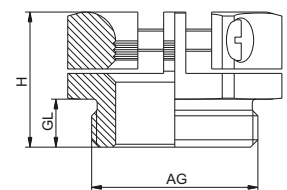

Compression clamp KLE

Metr.

Material Nickel plated brass

AG	Ø mm	GL mm	H mm	R mm	Number
M 12 x 1,5	5-7,5	5,5	15,0	16	1.143.1200.50
M 16 x 1,5	7-10	6,0	16,0	19	1.143.1600.50
M 20 x 1,5	10-14	6,5	18,0	24	1.143.2000.50
M 25 x 1,5	12-21,5	8,0	21,0	34	1.143.2500.50
M 32 x 1,5	16-27	8,0	22,0	42	1.143.3200.50
M 40 x 1,5	22-33	9,5	25,5	52	1.143.4000.50

Compression clamp KLE

PG

Material Nickel plated brass

AG	Ø mm	GL mm	H mm	R mm	Number
PG 7	5,5-8	5,5	14,8	16	1.143.0700.01
PG 9	6,5-10	6	16,6	19	1.143.0900.01
PG 11	7,5-12	6	17,3	22	1.143.1100.01
PG 13,5	8,5-14	6,5	17,8	24	1.143.1300.01
PG 16	9,5-16	6,5	18,3	26	1.143.1600.01
PG 21	12-21	7,5	20,8	33	1.143.2100.01
PG 29	19-30	8	21,8	42	1.143.2900.01
PG 36	25-37	9,5	25,3	52	1.143.3600.01
PG 42	31-43	10	26,3	59	1.143.4200.01
PG 48	35-48	11	27,3	64	1.143.4800.01