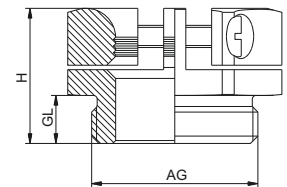

Compression clamp KLE

Metr.

Material Nickel plated brass

AG	Ø mm	GL mm	H mm	R mm	Number
M 12 x 1,5	5-7,5	5,5	15,0	16	1.143.1200.50
M 16 x 1,5	7-10	6,0	16,0	19	1.143.1600.50
M 20 x 1,5	10-14	6,5	18,0	24	1.143.2000.50
M 25 x 1,5	12-21,5	8,0	21,0	34	1.143.2500.50
M 32 x 1,5	16-27	8,0	22,0	42	1.143.3200.50
M 40 x 1,5	22-33	9,5	25,5	52	1.143.4000.50

Compression clamp KLE

PG

Material Nickel plated brass

AG	Ø mm	GL mm	H mm	R mm	Number
PG 7	5,5-8	5,5	14,8	16	1.143.0700.01
PG 9	6,5-10	6	16,6	19	1.143.0900.01
PG 11	7,5-12	6	17,3	22	1.143.1100.01
PG 13,5	8,5-14	6,5	17,8	24	1.143.1300.01
PG 16	9,5-16	6,5	18,3	26	1.143.1600.01
PG 21	12-21	7,5	20,8	33	1.143.2100.01
PG 29	19-30	8	21,8	42	1.143.2900.01
PG 36	25-37	9,5	25,3	52	1.143.3600.01
PG 42	31-43	10	26,3	59	1.143.4200.01
PG 48	35-48	11	27,3	64	1.143.4800.01