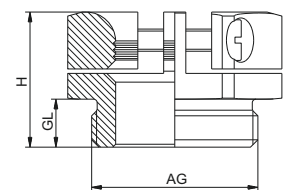

Compression clamp KLE

Metr.

Material Nickel plated brass

AG	Ø mm	GL mm	H mm	Ø mm	Number
M 12 x 1,5	5-7,5	5,5	15,0	16	1.143.1200.50
M 16 x 1,5	7-10	6,0	16,0	19	1.143.1600.50
M 20 x 1,5	10-14	6,5	18,0	24	1.143.2000.50
M 25 x 1,5	12-21,5	8,0	21,0	34	1.143.2500.50
M 32 x 1,5	16-27	8,0	22,0	42	1.143.3200.50
M 40 x 1,5	22-33	9,5	25,5	52	1.143.4000.50

Compression clamp KLE

PG

Material Nickel plated brass

AG	Ø mm	GL mm	H mm	Ø mm	Number
PG 7	5,5-8	5,5	14,8	16	1.143.0700.01
PG 9	6,5-10	6	16,6	19	1.143.0900.01
PG 11	7,5-12	6	17,3	22	1.143.1100.01
PG 13,5	8,5-14	6,5	17,8	24	1.143.1300.01
PG 16	9,5-16	6,5	18,3	26	1.143.1600.01
PG 21	12-21	7,5	20,8	33	1.143.2100.01
PG 29	19-30	8	21,8	42	1.143.2900.01
PG 36	25-37	9,5	25,3	52	1.143.3600.01
PG 42	31-43	10	26,3	59	1.143.4200.01
PG 48	35-48	11	27,3	64	1.143.4800.01