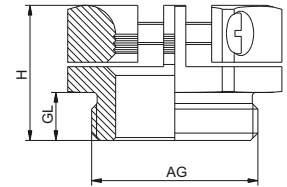

Compression clamp KLE

Metr.

Material Nickel plated brass

AG	Ø mm	GL mm	H mm	Ø mm	Number
M 12 x 1,5	5-7,5	5,5	15,0	16	1.143.1200.50
M 16 x 1,5	7-10	6,0	16,0	19	1.143.1600.50
M 20 x 1,5	10-14	6,5	18,0	24	1.143.2000.50
M 25 x 1,5	12-21,5	8,0	21,0	34	1.143.2500.50
M 32 x 1,5	16-27	8,0	22,0	42	1.143.3200.50
M 40 x 1,5	22-33	9,5	25,5	52	1.143.4000.50

Compression clamp KLE

PG

Material Nickel plated brass

AG	Ø mm	GL mm	H mm	Ø mm	Number
PG 7	5,5-8	5,5	14,8	16	1.143.0700.01
PG 9	6,5-10	6	16,6	19	1.143.0900.01
PG 11	7,5-12	6	17,3	22	1.143.1100.01
PG 13,5	8,5-14	6,5	17,8	24	1.143.1300.01
PG 16	9,5-16	6,5	18,3	26	1.143.1600.01
PG 21	12-21	7,5	20,8	33	1.143.2100.01
PG 29	19-30	8	21,8	42	1.143.2900.01
PG 36	25-37	9,5	25,3	52	1.143.3600.01
PG 42	31-43	10	26,3	59	1.143.4200.01
PG 48	35-48	11	27,3	64	1.143.4800.01