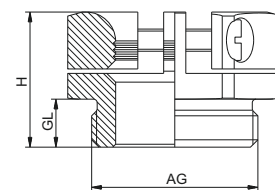

Compression clamp KLE

Metr.

Material Nickel plated brass

AG	Ø mm	GL mm	H mm	R mm	Number
M 12 x 1,5	5-7,5	5,5	15,0	16	1.143.1200.50
M 16 x 1,5	7-10	6,0	16,0	19	1.143.1600.50
M 20 x 1,5	10-14	6,5	18,0	24	1.143.2000.50
M 25 x 1,5	12-21,5	8,0	21,0	34	1.143.2500.50
M 32 x 1,5	16-27	8,0	22,0	42	1.143.3200.50
M 40 x 1,5	22-33	9,5	25,5	52	1.143.4000.50

Compression clamp KLE

PG

Material Nickel plated brass

AG	Ø mm	GL mm	H mm	R mm	Number
PG 7	5,5-8	5,5	14,8	16	1.143.0700.01
PG 9	6,5-10	6	16,6	19	1.143.0900.01
PG 11	7,5-12	6	17,3	22	1.143.1100.01
PG 13,5	8,5-14	6,5	17,8	24	1.143.1300.01
PG 16	9,5-16	6,5	18,3	26	1.143.1600.01
PG 21	12-21	7,5	20,8	33	1.143.2100.01
PG 29	19-30	8	21,8	42	1.143.2900.01
PG 36	25-37	9,5	25,3	52	1.143.3600.01
PG 42	31-43	10	26,3	59	1.143.4200.01
PG 48	35-48	11	27,3	64	1.143.4800.01