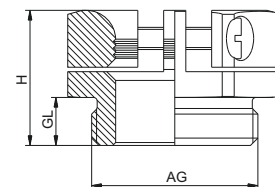

Compression clamp KLE

Metr.

Material Nickel plated brass

AG	Ø mm	GL mm	H mm	R mm	Number
M 12 x 1,5	5-7,5	5,5	15,0	16	1.143.1200.50
M 16 x 1,5	7-10	6,0	16,0	19	1.143.1600.50
M 20 x 1,5	10-14	6,5	18,0	24	1.143.2000.50
M 25 x 1,5	12-21,5	8,0	21,0	34	1.143.2500.50
M 32 x 1,5	16-27	8,0	22,0	42	1.143.3200.50
M 40 x 1,5	22-33	9,5	25,5	52	1.143.4000.50

Compression clamp KLE

PG

Material Nickel plated brass

AG	Ø mm	GL mm	H mm	R mm	Number
PG 7	5,5-8	5,5	14,8	16	1.143.0700.01
PG 9	6,5-10	6	16,6	19	1.143.0900.01
PG 11	7,5-12	6	17,3	22	1.143.1100.01
PG 13,5	8,5-14	6,5	17,8	24	1.143.1300.01
PG 16	9,5-16	6,5	18,3	26	1.143.1600.01
PG 21	12-21	7,5	20,8	33	1.143.2100.01
PG 29	19-30	8	21,8	42	1.143.2900.01
PG 36	25-37	9,5	25,3	52	1.143.3600.01
PG 42	31-43	10	26,3	59	1.143.4200.01
PG 48	35-48	11	27,3	64	1.143.4800.01