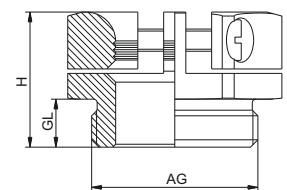

## Compression clamp KLE

Metr.

Material

Nickel plated brass

AG	$\text{Ø}$ mm	GL mm	H mm	$\text{R}$ mm	Number
M 12 x 1,5	5-7,5	5,5	15,0	16	1.143.1200.50
M 16 x 1,5	7-10	6,0	16,0	19	1.143.1600.50
M 20 x 1,5	10-14	6,5	18,0	24	1.143.2000.50
M 25 x 1,5	12-21,5	8,0	21,0	34	1.143.2500.50
M 32 x 1,5	16-27	8,0	22,0	42	1.143.3200.50
M 40 x 1,5	22-33	9,5	25,5	52	1.143.4000.50

## Compression clamp KLE

PG

Material

Nickel plated brass

AG	$\text{Ø}$ mm	GL mm	H mm	$\text{R}$ mm	Number
PG 7	5,5-8	5,5	14,8	16	1.143.0700.01
PG 9	6,5-10	6	16,6	19	1.143.0900.01
PG 11	7,5-12	6	17,3	22	1.143.1100.01
PG 13,5	8,5-14	6,5	17,8	24	1.143.1300.01
PG 16	9,5-16	6,5	18,3	26	1.143.1600.01
PG 21	12-21	7,5	20,8	33	1.143.2100.01
PG 29	19-30	8	21,8	42	1.143.2900.01
PG 36	25-37	9,5	25,3	52	1.143.3600.01
PG 42	31-43	10	26,3	59	1.143.4200.01
PG 48	35-48	11	27,3	64	1.143.4800.01