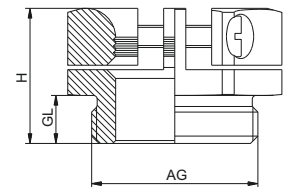

## Compression clamp KLE

Metr.

Material

Nickel plated brass

AG	$\text{Ø}$ mm	GL mm	H mm	$\text{R}$ mm	Number
M 12 x 1,5	5-7,5	5,5	15,0	16	1.143.1200.50
M 16 x 1,5	7-10	6,0	16,0	19	1.143.1600.50
M 20 x 1,5	10-14	6,5	18,0	24	1.143.2000.50
M 25 x 1,5	12-21,5	8,0	21,0	34	1.143.2500.50
M 32 x 1,5	16-27	8,0	22,0	42	1.143.3200.50
M 40 x 1,5	22-33	9,5	25,5	52	1.143.4000.50

## Compression clamp KLE

PG

Material

Nickel plated brass

AG	$\text{Ø}$ mm	GL mm	H mm	$\text{R}$ mm	Number
PG 7	5,5-8	5,5	14,8	16	1.143.0700.01
PG 9	6,5-10	6	16,6	19	1.143.0900.01
PG 11	7,5-12	6	17,3	22	1.143.1100.01
PG 13,5	8,5-14	6,5	17,8	24	1.143.1300.01
PG 16	9,5-16	6,5	18,3	26	1.143.1600.01
PG 21	12-21	7,5	20,8	33	1.143.2100.01
PG 29	19-30	8	21,8	42	1.143.2900.01
PG 36	25-37	9,5	25,3	52	1.143.3600.01
PG 42	31-43	10	26,3	59	1.143.4200.01
PG 48	35-48	11	27,3	64	1.143.4800.01